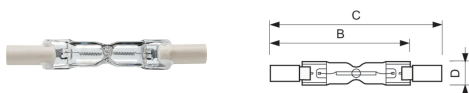

Product	D (max)	B (max)	B B (min)	C (max)	
Plusline 78mm 2y 48W R7s 230V 1BB	11	76,5	74,9	73,3	78
Plusline 78mm 2y 80W R7s 230V 1BB	11	76,5	74,9	73,3	78
Plusline 78mm 2y 120W R7s 230V 1BB	11	76,5	74,9	73,3	78

Informations de commande

Code EOC	Désignation	Quantité minimum	Prix indicatif
85231800	Plusline 78mm 2y 48W R7s 230V 1BB	100	10,90€
85228800	Plusline 78mm 2y 80W R7s 230V 1BB	100	10,90€
85223300	Plusline 78mm 2y 120W R7s 230V 1BB	100	10,90€