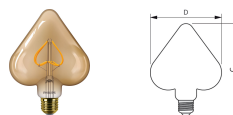

Product	D	C
LEDClassic 12W Heart E27 2000K GOLD ND	127	168