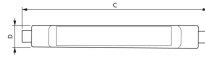

CorePro LED linear R7S
118mm 14-100W 830 D