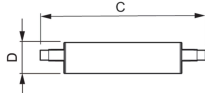

Product	D	C
CorePro LED linear R7S 118mm 8.1-60W 830 G	13,5	118
CorePro LED linear R7S 118mm 8.1-60W 840 G	13,5	118

Product	D	C
CorePro LED linear R7S 118mm 6.5-60W 830	22,5	118
CorePro LED linear D 14-120W R7S 118 840	29	118
CoreProLED linearD 17.5-150W R7S 118 840	42	118

CorePro LED linear R7S
118mm 14-100W 840 D