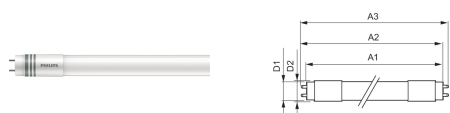

Product	D1	D2	A1	A2	A3
CorePro LEDtube UN 1200mm HO 18W830 T8	27,9	28	1199,4	1205,3	1213,6
CorePro LEDtube UN 1200mm HO 18W840 T8	27,9	28	1199,4	1205,3	1213,6
CorePro LEDtube UN 1200mm HO 18W865 T8	27,9	28	1199,4	1205,3	1213,6
CorePro LEDtube UN 1500mm HO 23W830 T8	27,9	28	1500	1505,9	1514,2
CorePro LEDtube UN 1500mm HO 23W840 T8	27,9	28	1500	1505,9	1514,2
CorePro LEDtube UN 1500mm HO 23W865 T8	27,9	28	1500	1505,9	1514,2
CorePro LEDtube UN 600mm HO 8W830 T8	25,7	28	588,6	595,7	602,8
CorePro LEDtube UN 600mm HO 8W840 T8	25,7	28	588,6	595,7	602,8
CorePro LEDtube UN 600mm HO 8W865 T8	25,7	28	588,6	595,7	602,8

Informations de commande

Code EOC	Désignation	Quantité minimum	Prix indicatif
80166600	CorePro LEDtube UN 1200mm HO 18W830 T8	10	26,80€
80168000	CorePro LEDtube UN 1200mm HO 18W840 T8	10	26,80€
80170300	CorePro LEDtube UN 1200mm HO 18W865 T8	10	26,80€
80172700	CorePro LEDtube UN 1500mm HO 23W830 T8	10	30,90€
80174100	CorePro LEDtube UN 1500mm HO 23W840 T8	10	30,90€
80176500	CorePro LEDtube UN 1500mm HO 23W865 T8	10	30,90€
78277100	CorePro LEDtube UN 600mm HO 8W830 T8	10	24,70€
78279500	CorePro LEDtube UN 600mm HO 8W840 T8	10	24,70€
78281800	CorePro LEDtube UN 600mm HO 8W865 T8	10	24,70€