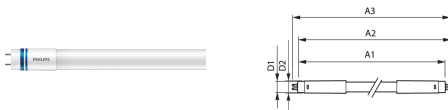

Product	D1	D2	A1	A2	A3
MASTER LEDtube HF 600mm HO 8W830 T8	25,6	28	588,6	595,7	602,8
MASTER LEDtube HF 600mm HO 8W840 T8	25,6	28	588,6	595,7	602,8
MASTER LEDtube HF 600mm HO 8W865 T8	25,6	28	588,6	595,7	602,8