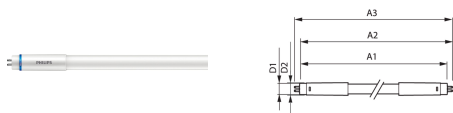

Product	D1	D2	A1	A2	A3
MAS LEDtube 1500mm UO 36W 830 T5	15,5	18,8	1449	1456,1	1463,2
MAS LEDtube 1500mm UO 36W 840 T5	15,5	18,8	1449	1456,1	1463,2
MAS LEDtube 1500mm UO 36W 865 T5	15,5	18,8	1449	1456,1	1463,2

Informations de commande

Code EOC	Désignation	Quantité minimum	Prix indicatif
29050100	MAS LEDtube 1500mm UO 36W 830 T5	1	57,50€
29052500	MAS LEDtube 1500mm UO 36W 840 T5	1	57,50€
29054900	MAS LEDtube 1500mm UO 36W 865 T5	1	57,50€