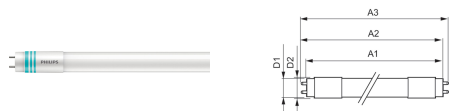

Product	D1	D2	A1	A2	A3
MAS LEDtube VLE UN 1200mm UO 16W830 T8	25,7	28	1199,4	1205,3	1213,6
MAS LEDtube VLE UN 1200mm UO 16W840 T8	25,7	28	1199,4	1205,3	1213,6
MAS LEDtube VLE UN 1200mm UO 16W865 T8	25,7	28	1199,4	1205,3	1213,6
MAS LEDtube VLE UN 1500mm UO 24W830 T8	25,7	28	1500	1505,9	1514,2
MAS LEDtube VLE UN 1500mm UO 24W840 T8	25,7	28	1500	1505,9	1514,2
MAS LEDtube VLE UN 1500mm UO 24W865 T8	25,7	28	1500	1505,9	1514,2

Informations de commande

Code EOC	Désignation	Quantité minimum	Prix indicatif
73917100	MAS LEDtube VLE UN 1200mm UO 16W830 T8	10	30,90€
73919500	MAS LEDtube VLE UN 1200mm UO 16W840 T8	10	30,90€
73921800	MAS LEDtube VLE UN 1200mm UO 16W865 T8	10	30,90€
73923200	MAS LEDtube VLE UN 1500mm UO 24W830 T8	10	34,50€
73925600	MAS LEDtube VLE UN 1500mm UO 24W840 T8	10	34,50€
73927000	MAS LEDtube VLE UN 1500mm UO 24W865 T8	10	34,50€