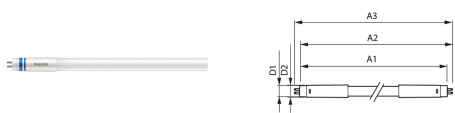

Master LEDtube HF
600mm HE 8W 830 T5

Master LEDtube HF
1200mm HO 26W 830 T5
OE

Product	D1	D2	A1	A2	A3
Master LEDtube HF 1500mm UO 36W 830 T5	15,2	21	1447,8	1454,9	1462
Master LEDtube HF 1500mm UO 36W 840 T5	15,2	21	1447,8	1454,9	1462
Master LEDtube HF 1500mm UO 36W 865 T5	15,2	21	1447,8	1454,9	1462
Master LEDtube HF 600mm HE 8W 840 T5	15,5	18,8	549	556,1	563,2
Master LEDtube HF 600mm HE 8W 865 T5	15,5	18,8	549	556,1	563,2
Master LEDtube HF 1200mm HE 16,5W 830 T5	15,5	18,8	1149	1156,1	1163,2
Master LEDtube HF 1200mm HE 16,5W 840 T5	15,5	18,8	1149	1156,1	1163,2
Master LEDtube HF 1200mm HE 16,5W 865 T5	15,5	18,8	1149	1156,1	1163,2
Master LEDtube HF 1500mm HE 20W 830 T5	15,5	18,8	1449	1456,1	1463,2
Master LEDtube HF 1500mm HE 20W 840 T5	15,5	18,8	1449	1456,1	1463,2
Master LEDtube HF 1500mm HE 20W 865 T5	15,5	18,8	1449	1456,1	1463,2
Master LEDtube HF 1200mm HO 26W 840 T5 OE	15,5	19	1149	1156	1163
Master LEDtube HF 1200mm HO 26W 865 T5 OE	15,5	19	1149	1156	1163
Master LEDtube HF 1500mm HO 26W 830 T5 OE	15,5	19	1449	1456	1463
Master LEDtube HF 1500mm HO 26W 840 T5 OE	15,5	19	1449	1456	1463
Master LEDtube HF 1500mm HO 26W 865 T5 OE	15,5	19	1449	1456	1463
Master LEDtube HF 1200mm HO 26W 865 T5	15,2	21	1147,8	1154,9	1162
Master LEDtube HF 1500mm HO 26W 830 T5	15,2	21	1447,8	1454,9	1462
Master LEDtube HF 1500mm HO 26W 865 T5	15,2	21	1447,8	1454,9	1462