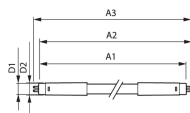

MAS LEDtube 1500mm
UO 36W 830 T5

Product	D1	D2	A1	A2	A3
MASTER LEDtube 1200mm HO 26W 830 T5	15	16,9	1149	1156,1	1163,2
MASTER LEDtube 1200mm HO 26W 840 T5	15	16,9	1149	1156,1	1163,2
MASTER LEDtube 1200mm HO 26W 865 T5	15	16,9	1149	1156,1	1163,2
MASTER LEDtube 1500mm HO 26W 830 T5	15	16,9	1449	1456,1	1463,2
MASTER LEDtube 1500mm HO 26W 840 T5	15	16,9	1449	1456,1	1463,2
MASTER LEDtube 1500mm HO 26W 865 T5	15	16,9	1449	1456,1	1463,2
MAS LEDtube 600mm HE 8W 830 T5	15,8	19	549	556,1	563,2
MAS LEDtube 600mm HE 8W 840 T5	15,8	19	549	556,1	563,2
MAS LEDtube 600mm HE 8W 865 T5	15,8	19	549	556,1	563,2
MAS LEDtube 1200mm HE 16.5W 830 T5	15,8	19	1149	1156,1	1163,2
MAS LEDtube 1200mm HE 16.5W 840 T5	15,8	19	1149	1156,1	1163,2
MAS LEDtube 1200mm HE 16.5W 865 T5	15,8	19	1149	1156,1	1163,2
MAS LEDtube 1500mm HE 20W 830 T5	15,8	19	1449	1454,9	1463,2
MAS LEDtube 1500mm HE 20W 840 T5	15,8	19	1449	1454,9	1463,2
MAS LEDtube 1500mm UO 36W 840 T5	15,5	18,8	1449	1456,1	1463,2
MAS LEDtube 1500mm UO 36W 865 T5	15,5	18,8	1449	1456,1	1463,2

Informations de commande

Code EOC	Désignation	Quantité minimum	Prix indicatif
81921000	MASTER LEDtube 1200mm HO 26W 830 T5	10	47,30€
81923400	MASTER LEDtube 1200mm HO 26W 840 T5	10	47,30€
81925800	MASTER LEDtube 1200mm HO 26W 865 T5	10	47,30€
81929600	MASTER LEDtube 1500mm HO 26W 830 T5	10	47,30€
81931900	MASTER LEDtube 1500mm HO 26W 840 T5	10	47,30€
81933300	MASTER LEDtube 1500mm HO 26W 865 T5	10	47,30€
78343300	MAS LEDtube 600mm HE 8W 830 T5	10	20,90€
78345700	MAS LEDtube 600mm HE 8W 840 T5	10	20,90€
78347100	MAS LEDtube 600mm HE 8W 865 T5	10	20,90€
78351800	MAS LEDtube 1200mm HE 16.5W 840 T5	10	30,60€
78353200	MAS LEDtube 1200mm HE 16.5W 865 T5	10	30,60€
78355600	MAS LEDtube 1500mm HE 20W 830 T5	10	36,00€
78357000	MAS LEDtube 1500mm HE 20W 840 T5	10	36,00€
29050100	MAS LEDtube 1500mm UO 36W 830 T5	1	57,50€
29052500	MAS LEDtube 1500mm UO 36W 840 T5	1	57,50€
29054900	MAS LEDtube 1500mm UO 36W 865 T5	1	57,50€