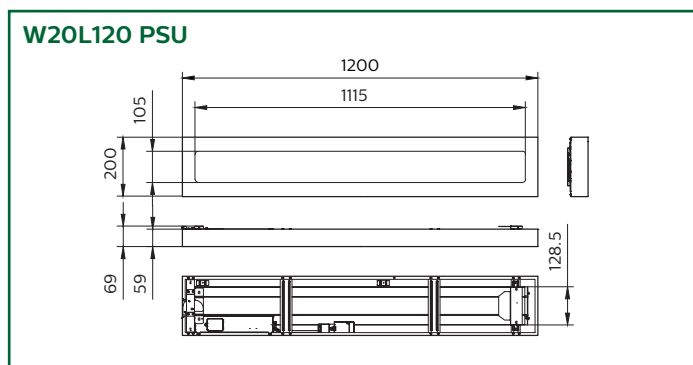

Dimensions