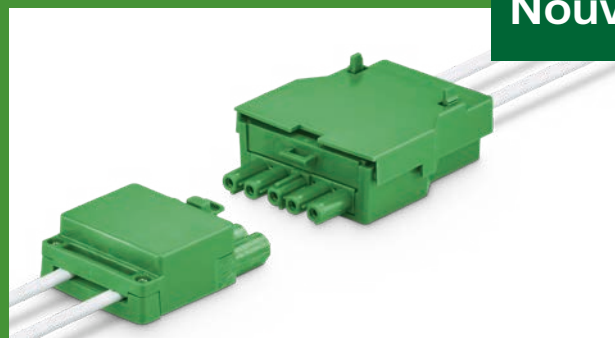

Les nouvelles solutions **CoreLine encastré** et **CoreLine monté en surface** sont livrées avec un nouveau connecteur qui assure une installation plus rapide. D'une simple pression sur l'interrupteur, la fonction innovante MultiLumen offre trois flux lumineux en un seul luminaire. Alternative robuste et flexible aux panneaux, les deux gammes offrent une grande diversité et différents designs tout en assurant la facilité d'installation pour toutes vos applications. Bénéficiez de plus d'efficacité, de qualité et de choix grâce à ces deux nouvelles options pour chaque projet où la lumière compte vraiment.

Principaux points forts

Nouveau !

Nouveaux connecteurs pour une installation aisée

Pilote PSU MultiLumen

Vaste gamme d'accessoires

Installation et options de montage pour **CoreLine encastré**

Grâce à son nouveau connecteur, son boîtier et sa conception robuste sans arêtes tranchantes, la nouvelle gamme CoreLine encastré garantit une installation rapide, facile et flexible. Pour une plus grande facilité d'installation, il existe une version montée en surface qui peut également être suspendue.

Conception robuste

Dimensions

Installation et options de montage pour CoreLine monté en surface

L'installation de la gamme CoreLine monté en surface est facilitée par le nouveau connecteur et les accessoires pour la suspension et l'installation dans les faux plafonds. Le boîtier robuste et les différentes options rendent ces solutions adaptées pour une vaste gamme d'applications.

Conception monobloc robuste sans arêtes tranchantes

Nouveau connecteur pour une installation plus rapide

Nouveau connecteur – Intensité réglable DALI (PSD)

Crosses de montage

Clip de fixation

Nouvelle longueur : 150 cm