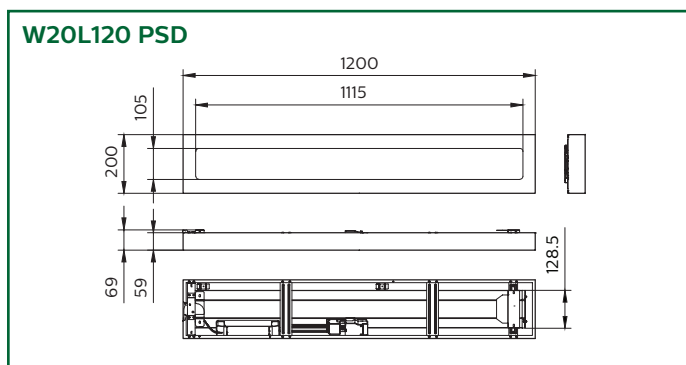

Dimensions