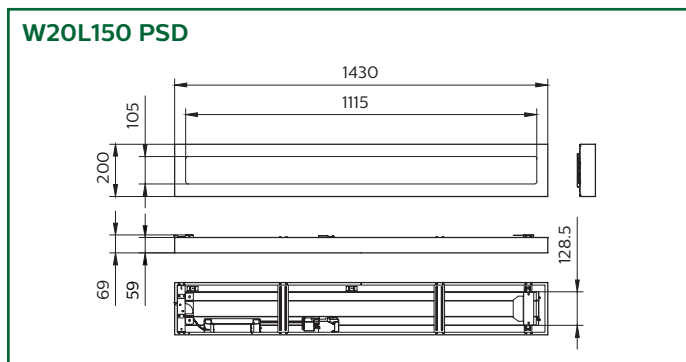

Dimensions