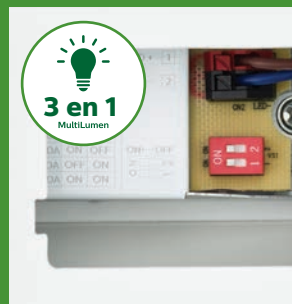

Principaux points forts

Nouveau !

Nouveaux connecteurs pour une installation aisée

Pilote PSU MultiLumen

Vaste gamme d'accessoires

Installation et options de montage pour **CoreLine encastré**

Grâce à son nouveau connecteur, son boîtier et sa conception robuste sans arêtes tranchantes, la nouvelle gamme CoreLine encastré garantit une installation rapide, facile et flexible. Pour une plus grande facilité d'installation, il existe une version montée en surface qui peut également être suspendue.

Conception monobloc robuste sans arêtes tranchantes

Nouveau connecteur pour une installation plus rapide

Nouveau connecteur – Intensité réglable DALI (PSD)

Crosses de montage

Clip de fixation

Nouvelle longueur : 150 cm