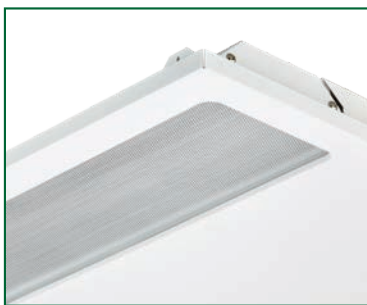

Principaux points forts

Nouveau !

Nouveaux connecteurs pour une installation aisée

Pilote PSU MultiLumen

Vaste gamme d'accessoires

Installation et options de montage pour **CoreLine encastré**

Grâce à son nouveau connecteur, son boîtier et sa conception robuste sans arêtes tranchantes, la nouvelle gamme CoreLine encastré garantit une installation rapide, facile et flexible. Pour une plus grande facilité d'installation, il existe une version montée en surface qui peut également être suspendue.

Versions avec connecteur Wieland marche/arrêt W3 (PSU) et connecteur Wieland W5 Gradation DALI (PSD) disponible

Versions MultiLumen pour application flexible

Nouveau connecteur pour une installation plus rapide

Conception robuste

Dimensions

Installation et options de montage pour CoreLine monté en surface

L'installation de la gamme CoreLine monté en surface est facilitée par le nouveau connecteur et les accessoires pour la suspension et l'installation dans les faux plafonds. Le boîtier robuste et les différentes options rendent ces solutions adaptées pour une vaste gamme d'applications.

Conception monobloc robuste sans arêtes tranchantes

Nouveau connecteur pour une installation plus rapide

Nouveau connecteur – Intensité réglable DALI (PSD)

Crosses de montage

Clip de fixation

Nouvelle longueur : 150 cm