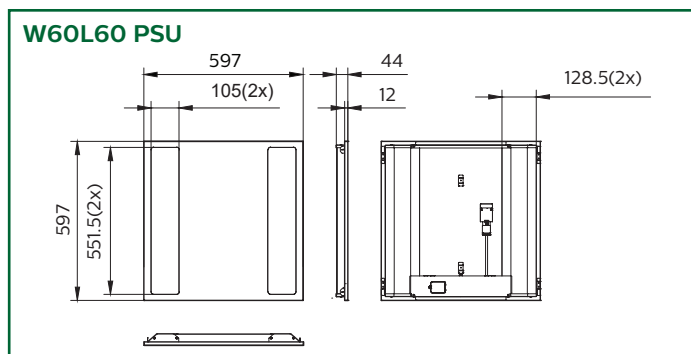

Dimensions