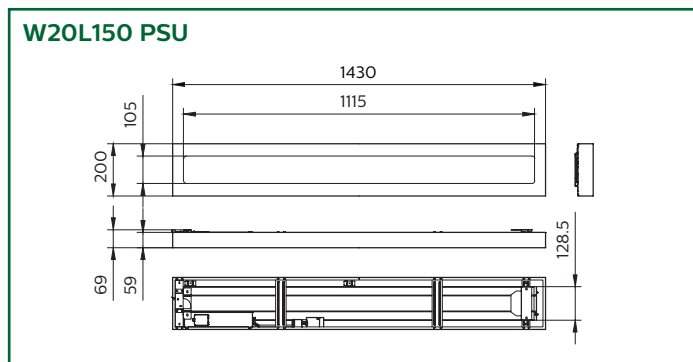

Dimensions