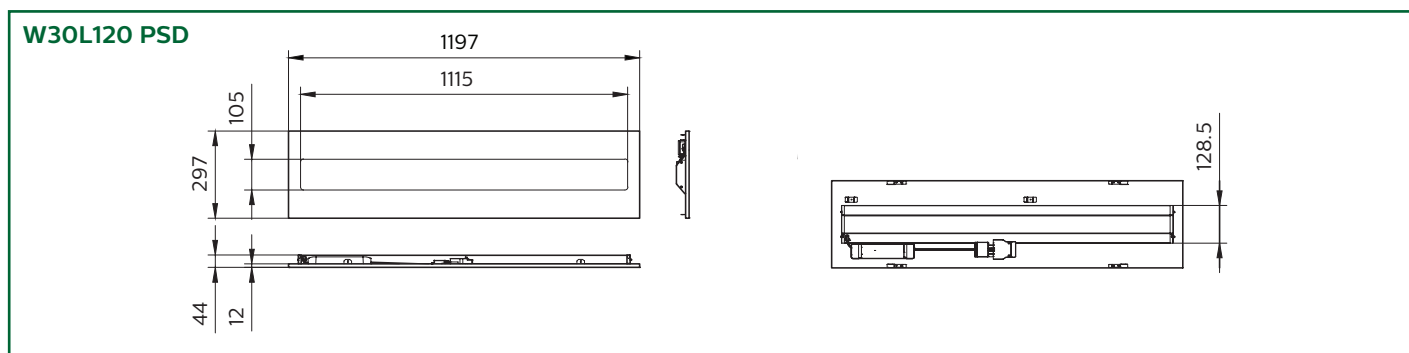

Dimensions