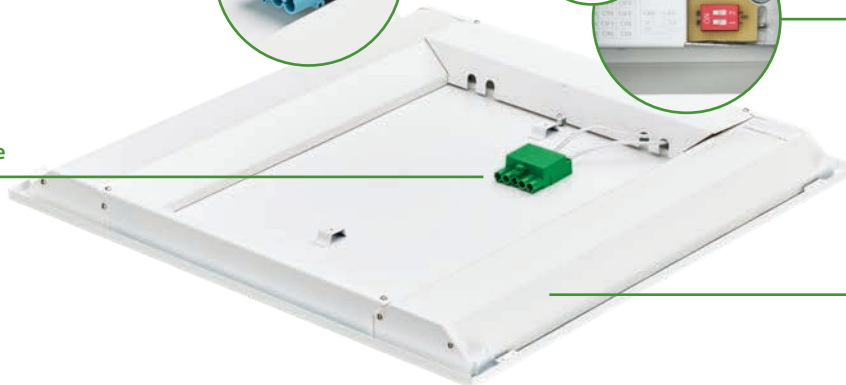

Principaux points forts

Nouveau !

Nouveaux connecteurs pour une installation aisée

Pilote PSU MultiLumen

Vaste gamme d'accessoires

Installation et options de montage pour **CoreLine encastré**

Grâce à son nouveau connecteur, son boîtier et sa conception robuste sans arêtes tranchantes, la nouvelle gamme CoreLine encastré garantit une installation rapide, facile et flexible. Pour une plus grande facilité d'installation, il existe une version montée en surface qui peut également être suspendue.

Versions avec connecteur Wieland marche/arrêt W3 (PSU) et connecteur Wieland W5 Gradation DALI (PSD) disponible

Versions MultiLumen pour application flexible

Nouveau connecteur pour une installation plus rapide

Conception robuste

Dimensions

Installation et options de montage pour CoreLine monté en surface

L'installation de la gamme CoreLine monté en surface est facilitée par le nouveau connecteur et les accessoires pour la suspension et l'installation dans les faux plafonds. Le boîtier robuste et les différentes options rendent ces solutions adaptées pour une vaste gamme d'applications.

Conception monobloc robuste sans arêtes tranchantes

Nouveau connecteur pour une installation plus rapide

Nouveau connecteur – Intensité réglable DALI (PSD)

Crosses de montage

Clip de fixation

Nouvelle longueur : 150 cm