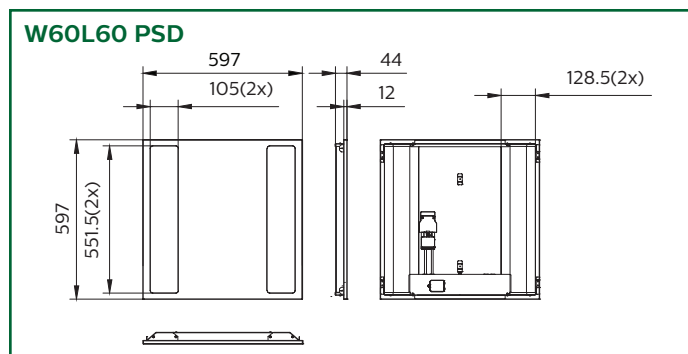

Dimensions