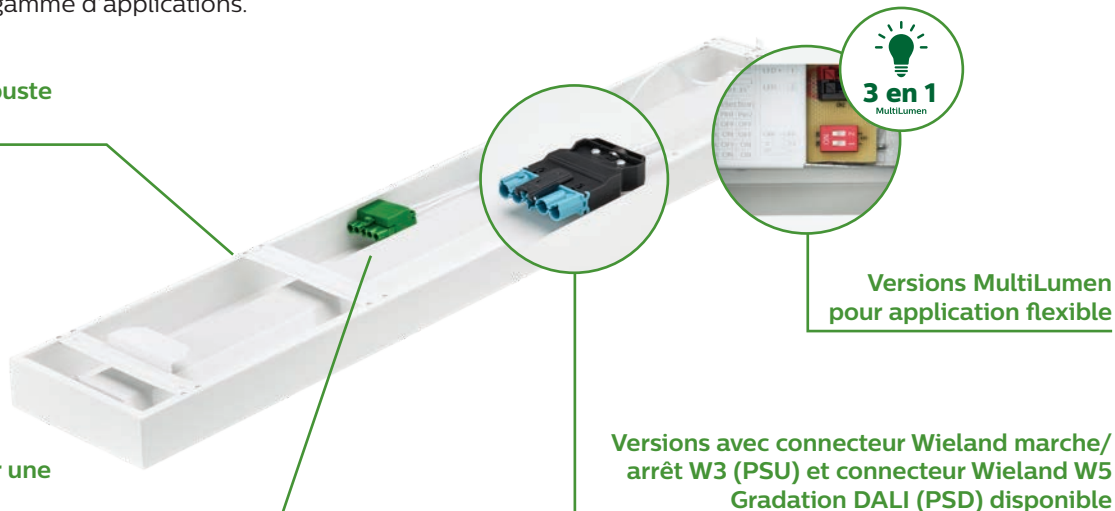

Principaux points forts

Nouveau !

Nouveaux connecteurs pour une installation aisée

Pilote PSU MultiLumen

Vaste gamme d'accessoires

Installation et options de montage pour **CoreLine encastré**

Grâce à son nouveau connecteur, son boîtier et sa conception robuste sans arêtes tranchantes, la nouvelle gamme CoreLine encastré garantit une installation rapide, facile et flexible. Pour une plus grande facilité d'installation, il existe une version montée en surface qui peut également être suspendue.

Versions avec connecteur Wieland marche/arrêt W3 (PSU) et connecteur Wieland W5 Gradation DALI (PSD) disponible

Versions MultiLumen pour application flexible

Nouveau connecteur pour une installation plus rapide

Conception robuste

Dimensions

Installation et options de montage pour CoreLine monté en surface

L'installation de la gamme CoreLine monté en surface est facilitée par le nouveau connecteur et les accessoires pour la suspension et l'installation dans les faux plafonds. Le boîtier robuste et les différentes options rendent ces solutions adaptées pour une vaste gamme d'applications.

Conception monobloc robuste sans arêtes tranchantes

Nouveau connecteur pour une installation plus rapide

Nouveau connecteur – Intensité réglable DALI (PSD)

Crosses de montage

Clip de fixation

Nouvelle longueur : 150 cm