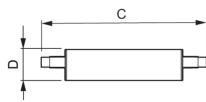

Product	D	C
CorePro LED linear R7S 118mm 14-100W 830 D	29	118
CorePro LED linear D 14-120W R7S 118 840	29	118
CoreProLED linearD 17.5-150W R7S 118 840	42	118