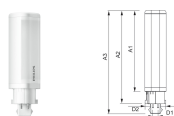

Product	D1	D2	A1	A2	A3
CorePro LED PLC 4.5W 830 4P G24q-1	24,3	28,4	95,8	115	130,6
CorePro LED PLC 4.5W 840 4P G24q-1	24,3	28,4	95,8	115	130,6