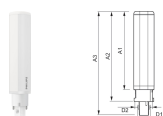

Product	D1	D2	A1	A2	A3
CorePro LED PLC 8.5W 830 2P G24d-3	24,3	28,4	128,8	148	170,6
CorePro LED PLC 8.5W 840 2P G24d-3	24,3	28,4	128,8	148	170,6

Product	D1	D2	A1	A2	A3
CorePro LED PLC 6.5W 830 2P G24d-2	24,3	28,4	105,8	125	147,6
CorePro LED PLC 6.5W 840 2P G24d-2	24,3	28,4	105,8	125	147,6