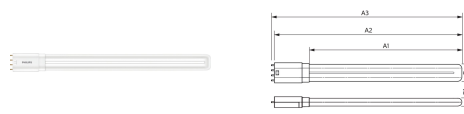

Product	D	D1	A1	A2	A3
CorePro LED PLL HF 24W 830 4P 2G11	37,6	17	453	528,5	535,1
CorePro LED PLL HF 24W 840 4P 2G11	37,6	17	453	528,5	535,1
CorePro LED PLL HF 24W 865 4P 2G11	37,6	17	453	528,5	535,1

Informations de commande

Code EOC	Désignation	Quantité minimum	Prix indicatif
73966200	CorePro LED PLL HF 16.5W 830 4P 2G11	10	31,60€
73974700	CorePro LED PLL HF 16.5W 840 4P 2G11	10	31,60€
73976100	CorePro LED PLL HF 16.5W 865 4P 2G11	10	31,60€
82839700	CorePro LED PLL HF 24W 830 4P 2G11	10	35,50€
82841000	CorePro LED PLL HF 24W 840 4P 2G11	10	35,50€
82843400	CorePro LED PLL HF 24W 865 4P 2G11	10	35,50€