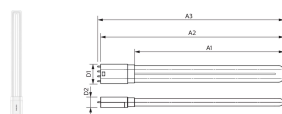

Product	D1	D2	A1	A2	A3
CorePro LED PLL HF 16.5W 830 4P 2G11	43,6	23,4	329,5	405	411,6
CorePro LED PLL HF 16.5W 840 4P 2G11	43,6	23,4	329,5	405	411,6
CorePro LED PLL HF 16.5W 865 4P 2G11	43,6	23,4	329,5	405	411,6