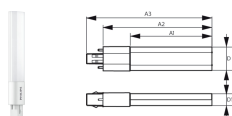

Product	D	D1	A1	A2	A3
CorePro LED PLS 5W 830 2P G23	31,1	15,8	108	144	166
CorePro LED PLS 5W 840 2P G23	31,1	15,8	108	144	166

Informations de commande

Code EOC	Désignation	Quantité minimum	Prix indicatif
59666800	CorePro LED PLS 5W 830 2P G23	20	12,05€
59668200	CorePro LED PLS 5W 840 2P G23	20	12,05€