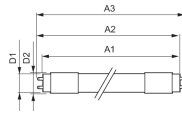

MASTER LEDtube

1200mm UE 13.5W 840 T8

Product	D1	D2	A1	A2	A3
MASTER LEDtube 900mm HO 12W 840 T8	25,78	28	893,3	900,4	907,5
MASTER LEDtube 900mm HO 12W 865 T8	25,78	28	893,3	900,4	907,5
MASTER LEDtube 600mm HO 8W830 T8	25,78	28	588,5	595,5	602,5
MASTER LEDtube 600mm HO 8W840 T8	25,78	28	588,5	595,5	602,5
MASTER LEDtube 600mm HO 8W865 T8	25,78	28	588,5	595,5	602,5
MASTER LEDtube 1200mm UO 14.7W 840 T8	25,8	28	1198,2	1205,3	1212,4
MASTER LEDtube 1200mm UO 14.7W 865 T8	25,8	28	1198,2	1205,3	1212,4
MASTER LEDtube 1500mm UO 21.7W 830 T8	25,8	28	1498,8	1505,9	1513
MASTER LEDtube 1500mm UO 21.7W 840 T8	25,8	28	1498,8	1505,9	1513
MASTER LEDtube 1500mm UO 21.7W 865 T8	25,8	28	1498,8	1505,9	1513
MASTER LEDtube Sensor 1500mm HO 24W865 T8	25,8	28	1500	1507,1	1514,2
MASTER LEDtube Sensor 1200mm HO 16.5W865 T8	25,8	28	1199,4	1206,5	1213,6
MASTER LEDtube Sensor 1500mm HO 24W840 T8	25,8	28	1500	1507,1	1514,2
MASTER LEDtube 1500mm UO 23W 840 T8	25,8	28	1498,7	1505,8	1512,9
MASTER LEDtube 1500mm UO 23W 830 T8	25,8	28	1498,7	1505,8	1512,9
MASTER LEDtube 1200mm UO 15.5W 840 T8	25,8	28	1198,2	1205,3	1212,4
MASTER LEDtube 1200mm UO 15.5W 830 T8	25,8	28	1198,2	1205,3	1212,4