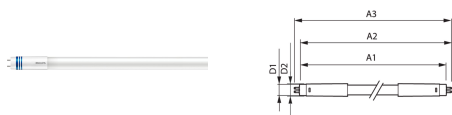

Product	D1	D2	A1	A2	A3
Master LEDtube Universal 1200mm UO 16W830 T8	25,7	28	1199,4	1206,5	1213,6
Master LEDtube Universal 1200mm UO 16W840 T8	25,7	28	1199,4	1206,5	1213,6
Master LEDtube Universal 1200mm UO 16W865 T8	25,7	28	1199,4	1206,5	1213,6
Master LEDtube Universal 1500mm UO 24W830 T8	25,7	28	1500	1507,1	1514,2
Master LEDtube Universal 1500mm UO 24W840 T8	25,7	28	1500	1507,1	1514,2
Master LEDtube Universal 1500mm UO 24W865 T8	25,7	28	1500	1507,1	1514,2

Product	D1	D2	A1	A2	A3
MAS LEDtube VLE UN 1200mm UO 15.5W830 T8	26	28	1199	1205	1213
MAS LEDtube VLE UN 1200mm UO 15.5W840 T8	26	28	1199	1205	1213
MAS LEDtube VLE UN 1200mm UO 15.5W865 T8	26	28	1199	1205	1213
MAS LEDtube VLE UN 1500mm UO 23W830 T8	26	28	1500	1506	1514
MAS LEDtube VLE UN 1500mm UO 23W840 T8	26	28	1500	1506	1514
MAS LEDtube VLE UN 1500mm UO 23W865 T8	26	28	1500	1506	1514
MAS LEDtube VLE UN 1500mm UO 24W830 T8	25,7	28	1500	1505,9	1514,2
MAS LEDtube VLE UN 1200mm UO 16W830 T8	25,7	28	1199,4	1205,3	1213,6