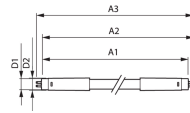

MASTER LEDtube
1500mm UO 36W 830 T5

Product	D1	D2	A1	A2	A3
MASTER LEDtube 1200mm HO 26W 830 T5	15	16,9	1149	1156,1	1163,2
MASTER LEDtube 1200mm HO 26W 840 T5	15	16,9	1149	1156,1	1163,2
MASTER LEDtube 1200mm HO 26W 865 T5	15	16,9	1149	1156,1	1163,2
MASTER LEDtube 1500mm HO 26W 830 T5	15	16,9	1449	1456,1	1463,2
MASTER LEDtube 1500mm HO 26W 840 T5	15	16,9	1449	1456,1	1463,2
MASTER LEDtube 1500mm HO 26W 865 T5	15	16,9	1449	1456,1	1463,2
MASTER LEDtube 1500mm HE 20W 830 T5 EU	15,8	19	1449	1454,9	1463,2
MASTER LEDtube 1500mm HE 20W 840 T5 EU	15,8	19	1449	1454,9	1463,2
MASTER LEDtube 1500mm HE 20W 865 T5 EU	15,8	19	1449	1454,9	1463,2
MASTER LEDtube 600mm HE 8W 830 T5 EU					
MASTER LEDtube 600mm HE 8W 840 T5 EU					
MASTER LEDtube 600mm HE 8W 865 T5 EU					
MASTER LEDtube 1200mm HE 16.5W 830 T5 EU					
MASTER LEDtube 1200mm HE 16.5W 840 T5 EU					
MASTER LEDtube 1200mm HE 16.5W 865 T5 EU					
MASTER LEDtube 1500mm UO 36W 840 T5	15,5	18,8	1449	1456,1	1463,2
MASTER LEDtube 1500mm UO 36W 865 T5	15,5	18,8	1449	1456,1	1463,2
MASTER LEDtube 1200mm HE 16.5W 840 T5	15,8	19	1149	1156,1	1163,2

Informations de commande

Code EOC	Désignation	Quantité minimum	Prix indicatif
81921000	MASTER LEDtube 1200mm HO 26W 830 T5	10	50,60€
81923400	MASTER LEDtube 1200mm HO 26W 840 T5	10	50,60€
81925800	MASTER LEDtube 1200mm HO 26W 865 T5	10	50,60€
81929600	MASTER LEDtube 1500mm HO 26W 830 T5	10	52,15€
81931900	MASTER LEDtube 1500mm HO 26W 840 T5	10	52,15€
81933300	MASTER LEDtube 1500mm HO 26W 865 T5	10	52,15€
33437300	MASTER LEDtube 1500mm HE 20W 830 T5 EU	10	39,70€
33439700	MASTER LEDtube 1500mm HE 20W 840 T5 EU	10	39,70€
33441000	MASTER LEDtube 1500mm HE 20W 865 T5 EU	10	39,70€
33425000	MASTER LEDtube 600mm HE 8W 830 T5 EU	10	22,30€
33427400	MASTER LEDtube 600mm HE 8W 840 T5 EU	10	22,30€
33429800	MASTER LEDtube 600mm HE 8W 865 T5 EU	10	23,05€
33431100	MASTER LEDtube 1200mm HE 16.5W 830 T5 EU	10	33,75€
33433500	MASTER LEDtube 1200mm HE 16.5W 840 T5 EU	10	33,75€
33435900	MASTER LEDtube 1200mm HE 16.5W 865 T5 EU	10	33,75€
29050100	MASTER LEDtube 1500mm UO 36W 830 T5	10	63,35€
29052500	MASTER LEDtube 1500mm UO 36W 840 T5	10	63,35€
29054900	MASTER LEDtube 1500mm UO 36W 865 T5	10	63,35€