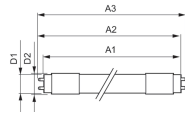

**MASTER LEDtube**

1200mm UE 13.5W 840 T8

Product	D1	D2	A1	A2	A3
MASTER LEDtube 900mm HO 12W 840 T8	25,78	28	893,3	900,4	907,5
MASTER LEDtube 900mm HO 12W 865 T8	25,78	28	893,3	900,4	907,5
MASTER LEDtube 600mm HO 8W830 T8	25,78	28	588,5	595,5	602,5
MASTER LEDtube 600mm HO 8W840 T8	25,78	28	588,5	595,5	602,5
MASTER LEDtube 600mm HO 8W865 T8	25,78	28	588,5	595,5	602,5
MASTER LEDtube 1200mm UO 14.7W 840 T8	25,8	28	1198,2	1205,3	1212,4
MASTER LEDtube 1200mm UO 14.7W 865 T8	25,8	28	1198,2	1205,3	1212,4
MASTER LEDtube 1500mm UO 21.7W 830 T8	25,8	28	1498,8	1505,9	1513
MASTER LEDtube 1500mm UO 21.7W 840 T8	25,8	28	1498,8	1505,9	1513
MASTER LEDtube 1500mm UO 21.7W 865 T8	25,8	28	1498,8	1505,9	1513
MASTER LEDtube Sensor 1500mm HO 24W865 T8	25,8	28	1500	1507,1	1514,2
MASTER LEDtube Sensor 1200mm HO 16.5W865 T8	25,8	28	1199,4	1206,5	1213,6
MASTER LEDtube Sensor 1500mm HO 24W840 T8	25,8	28	1500	1507,1	1514,2
MASTER LEDtube 1500mm UO 23W 840 T8	25,8	28	1498,7	1505,8	1512,9
MASTER LEDtube 1500mm UO 23W 830 T8	25,8	28	1498,7	1505,8	1512,9
MASTER LEDtube 1200mm UO 15.5W 840 T8	25,8	28	1198,2	1205,3	1212,4
MASTER LEDtube 1200mm UO 15.5W 830 T8	25,8	28	1198,2	1205,3	1212,4