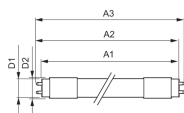

MASTER LEDtube HF
1050mm UO 17W840 T8

Product	D1	D2	A1	A2	A3
MASTER LEDtube HF 1200mm HO 14W840 T8	25,6	28	1198,1	1205,2	1212,3
MASTER LEDtube HF 1200mm HO 14W865 T8	25,6	28	1198,1	1205,2	1212,3
MASTER LEDtube HF 1200mm HO 14W830 T8	25,6	28	1198,1	1205,2	1212,3
MASTER LEDtube HF 1500mm HO 20W840 T8	25,6	28	1498,7	1505,8	1512,9
MASTER LEDtube HF 1500mm HO 20W865 T8	25,6	28	1498,7	1505,8	1512,9
MASTER LEDtube HF 1500mm HO 20W830 T8	25,6	28	1498,7	1505,8	1512,9
MASTER LEDtube HF 1200mm UO 16W840 T8	25,6	28	1198,1	1205,2	1212,3
MASTER LEDtube HF 1200mm UO 16W865 T8	25,6	28	1198,1	1205,2	1212,3
MASTER LEDtube HF 1200mm UO 16W830 T8	25,6	28	1198,1	1205,2	1212,3
MASTER LEDtube HF 1500mm UO 24W840 T8	25,6	28	1498,7	1505,8	1512,9
MASTER LEDtube HF 1500mm UO 24W865 T8	25,6	28	1498,7	1505,8	1512,9
MASTER LEDtube HF 1500mm UO 24W830 T8	25,6	28	1498,7	1505,8	1512,9
MASTER LEDtube HF 1200mm 14W 833 T8 FOOD	25,6	28	1198,1	1205,2	1212,3

Product	D1	D2	A1	A2	A3
MASTER LEDtube HF 600mm HO 8W830 T8	25,6	28	588,6	595,7	602,8
MASTER LEDtube HF 600mm HO 8W840 T8	25,6	28	588,6	595,7	602,8
MASTER LEDtube HF 600mm HO 8W865 T8	25,6	28	588,6	595,7	602,8

Informations de commande