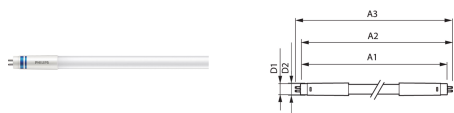

Master LEDtube HF
600mm HE 8W 830 T5

Master LEDtube HF
1200mm HO 26W 830 T5
OE

Product	D1	D2	A1	A2	A3
Master LEDtube HF 1500mm UO 36W 830 T5	15,2	21	1447,8	1454,9	1462
Master LEDtube HF 1500mm UO 36W 840 T5	15,2	21	1447,8	1454,9	1462
Master LEDtube HF 1500mm UO 36W 865 T5	15,2	21	1447,8	1454,9	1462
Master LEDtube HF 600mm HE 8W 840 T5	15,5	18,8	549	556,1	563,2
Master LEDtube HF 600mm HE 8W 865 T5	15,5	18,8	549	556,1	563,2
Master LEDtube HF 1200mm HE 16.5W 830 T5	15,5	18,8	1149	1156,1	1163,2
Master LEDtube HF 1200mm HE 16.5W 840 T5	15,5	18,8	1149	1156,1	1163,2
Master LEDtube HF 1200mm HE 16.5W 865 T5	15,5	18,8	1149	1156,1	1163,2
Master LEDtube HF 1500mm HE 20W 830 T5	15,5	18,8	1449	1456,1	1463,2
Master LEDtube HF 1500mm HE 20W 840 T5	15,5	18,8	1449	1456,1	1463,2
Master LEDtube HF 1500mm HE 20W 865 T5	15,5	18,8	1449	1456,1	1463,2
Master LEDtube HF 1200mm HO 26W 840 T5 OE	15,5	19	1149	1156	1163
Master LEDtube HF 1200mm HO 26W 865 T5 OE	15,5	19	1149	1156	1163
Master LEDtube HF 1500mm HO 26W 830 T5 OE	15,5	19	1449	1456	1463
Master LEDtube HF 1500mm HO 26W 840 T5 OE	15,5	19	1449	1456	1463
Master LEDtube HF 1500mm HO 26W 865 T5 OE	15,5	19	1449	1456	1463
Master LEDtube HF 1200mm HO 26W 865 T5	15,2	21	1147,8	1154,9	1162
Master LEDtube HF 1500mm HO 26W 830 T5	15,2	21	1447,8	1454,9	1462
Master LEDtube HF 1500mm HO 26W 865 T5	15,2	21	1447,8	1454,9	1462

Informations de commande

Code EOC	Désignation	Quantité minimum	Prix indicatif
70599500	Master LEDtube HF 1500mm UO 36W 830 T5	10	58,10€
70603900	Master LEDtube HF 1500mm UO 36W 840 T5	10	58,10€
70605300	Master LEDtube HF 1500mm UO 36W 865 T5	10	58,10€
74323200	Master LEDtube HF 600mm HE 8W 830 T5	10	24,25€
74325600	Master LEDtube HF 600mm HE 8W 840 T5	10	24,25€
74327000	Master LEDtube HF 600mm HE 8W 865 T5	10	24,25€
74329400	Master LEDtube HF 1200mm HE 16.5W 830 T5	10	35,70€
74331700	Master LEDtube HF 1200mm HE 16.5W 840 T5	10	35,70€
74333100	Master LEDtube HF 1200mm HE 16.5W 865 T5	10	35,70€
74335500	Master LEDtube HF 1500mm HE 20W 830 T5	10	38,50€
74337900	Master LEDtube HF 1500mm HE 20W 840 T5	10	38,50€
74339300	Master LEDtube HF 1500mm HE 20W 865 T5	10	38,50€
74951400	Master LEDtube HF 1200mm HO 26W 830 T5 OE	10	45,70€
74953800	Master LEDtube HF 1200mm HO 26W 840 T5 OE	10	45,70€
74955200	Master LEDtube HF 1200mm HO 26W 865 T5 OE	10	45,70€
74957600	Master LEDtube HF 1500mm HO 26W 830 T5 OE	10	48,10€
74959000	Master LEDtube HF 1500mm HO 26W 840 T5 OE	10	48,10€
74961300	Master LEDtube HF 1500mm HO 26W 865 T5 OE	10	48,10€