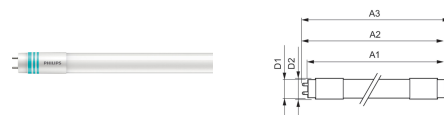

Product	D1	D2	A1	A2	A3
Master LEDtube Universal 1200mm UO 16W830 T8	25,7	28	1199,4	1206,5	1213,6
Master LEDtube Universal 1200mm UO 16W840 T8	25,7	28	1199,4	1206,5	1213,6
Master LEDtube Universal 1200mm UO 16W865 T8	25,7	28	1199,4	1206,5	1213,6
Master LEDtube Universal 1500mm UO 24W830 T8	25,7	28	1500	1507,1	1514,2
Master LEDtube Universal 1500mm UO 24W840 T8	25,7	28	1500	1507,1	1514,2
Master LEDtube Universal 1500mm UO 24W865 T8	25,7	28	1500	1507,1	1514,2

Product	D1	D2	A1	A2	A3
MAS LEDtube VLE UN 1200mm UO 15.5W830 T8	26	28	1199	1205	1213
MAS LEDtube VLE UN 1200mm UO 15.5W840 T8	26	28	1199	1205	1213
MAS LEDtube VLE UN 1200mm UO 15.5W865 T8	26	28	1199	1205	1213
MAS LEDtube VLE UN 1500mm UO 23W830 T8	26	28	1500	1506	1514
MAS LEDtube VLE UN 1500mm UO 23W840 T8	26	28	1500	1506	1514
MAS LEDtube VLE UN 1500mm UO 23W865 T8	26	28	1500	1506	1514
MAS LEDtube VLE UN 1500mm UO 24W830 T8	25,7	28	1500	1505,9	1514,2
MAS LEDtube VLE UN 1200mm UO 16W830 T8	25,7	28	1199,4	1205,3	1213,6