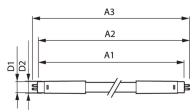

MASTER LEDtube HF
1050mm UO 17W840 T8

Product	D1	D2	A1	A2	A3
MASTER LEDtube HF 1200mm HO 14W840 T8	25,6	28	1198,1	1205,2	1212,3
MASTER LEDtube HF 1200mm HO 14W865 T8	25,6	28	1198,1	1205,2	1212,3
MASTER LEDtube HF 1200mm HO 14W830 T8	25,6	28	1198,1	1205,2	1212,3
MASTER LEDtube HF 1500mm HO 20W840 T8	25,6	28	1498,7	1505,8	1512,9
MASTER LEDtube HF 1500mm HO 20W865 T8	25,6	28	1498,7	1505,8	1512,9
MASTER LEDtube HF 1500mm HO 20W830 T8	25,6	28	1498,7	1505,8	1512,9
MASTER LEDtube HF 1200mm UO 16W840 T8	25,6	28	1198,1	1205,2	1212,3
MASTER LEDtube HF 1200mm UO 16W865 T8	25,6	28	1198,1	1205,2	1212,3
MASTER LEDtube HF 1200mm UO 16W830 T8	25,6	28	1198,1	1205,2	1212,3
MASTER LEDtube HF 1500mm UO 24W840 T8	25,6	28	1498,7	1505,8	1512,9
MASTER LEDtube HF 1500mm UO 24W865 T8	25,6	28	1498,7	1505,8	1512,9
MASTER LEDtube HF 1500mm UO 24W830 T8	25,6	28	1498,7	1505,8	1512,9
MASTER LEDtube HF 1200mm 14W 833 T8 FOOD	25,6	28	1198,1	1205,2	1212,3