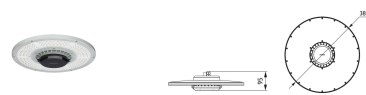

Product

BY120P G4 LED100S/840 PSU NB