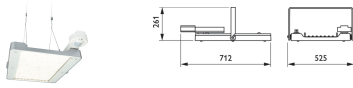

de la version NB à la version WB au moyen d'un simple mécanisme d'ajustement

- Classe de sécurité I ou II
- Compatible Interact Industry et Philips GreenWarehouse
- Version avec protection piscine (SWP)

Product

BY481X LED250S/840 MB GC SI ACW-L BR

BY480P LED130S/840 PSD
WB GC WH