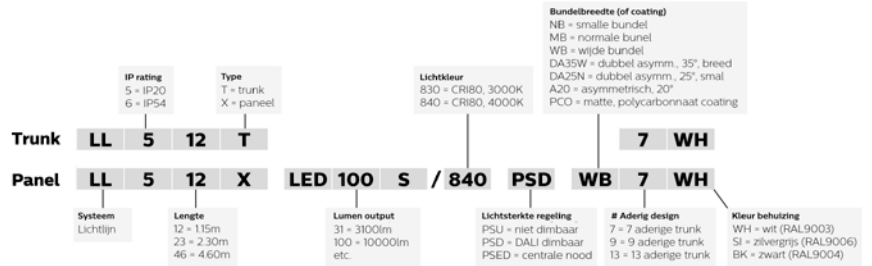

## Snelkeuzelijst Maxos fusion 1/2 bezet

	Lengte (m)																																				
	4,55	6,83	9,10	11,38	13,66	15,93	18,21	20,48	22,76	25,04	27,31	29,59	31,86	34,14	36,42	38,69	40,97	43,24	45,52	47,80	50,07	52,35	54,62	56,90	59,18	61,45	63,73	66,00	68,28	70,56	72,83	75,11	77,38	79,66			
 <b>LL523T 9 WH</b> EOC: 43448999 ook verkrijgbaar in zwart & zilver		1	1	1	1	1	1	1	1	1	1	1	1	1	1	1	1	1	1	1	1	1	1	1	1	1	1	1	1	1	1	1	1	1	1	1	
 <b>LL546T 9 WH</b> EOC: 43449699 ook verkrijgbaar in zwart & zilver	1	1	2	2	3	3	4	4	5	5	6	6	7	7	8	8	9	9	10	10	11	11	12	12	13	13	14	14	15	15	16	16	17	17	17	17	
 <b>LL523X LED123S/840 PSD WB 7 WH *</b> EOC: 38425100	1	2	2	3	3	4	4	5	5	6	6	7	7	8	8	9	9	10	10	11	11	12	12	13	13	14	14	15	15	16	16	17	17	18	18	18	
 <b>LL523X LED160S/840 PSD WB WH *</b> EOC: 06533800																																					
 <b>LL500Z BC L2300 WH</b> EOC: 38354400	1	1	2	2	3	3	4	4	5	5	6	6	7	7	8	8	9	9	10	10	11	11	12	12	13	13	14	14	15	15	16	16	17	17	17		
 <b>LL500Z 2xEP CU WH</b> EOC: 37444399	1	1	1	1	1	1	1	1	1	1	1	1	1	1	1	1	1	1	1	1	1	1	1	1	1	1	1	1	1	1	1	1	1	1	1	1	
 <b>LL500Z CPE WH</b> EOC: 38329200		1	1	2	2	3	3	4	4	5	5	6	6	7	7	8	8	9	9	10	10	11	11	12	12	13	13	14	14	15	15	16	16	17	17	17	
 <b>LL500Z CB-CH WH</b> EOC: 37460399																																					
 <b>LL500Z MB-SW2 L5000 WH</b> EOC: 37457399	2	3	3	5	5	6	6	7	7	8	8	9	9	10	10	12	12	13	13	14	14	15	15	16	16	17	17	18	18	20	20	21	21	22	22		
 <b>LL500Z SMB WH</b> EOC: 37448199																																					

\* verkrijgbaar in optieken: WB (brede bundel) | MB (gemiddelde bundel) | NB (smalle bundel) | DA25N (DubbelAssymetrisch 25° smalle bundel) (enkel LL523) | DA25W (DubbelAssymetrisch 25° brede bundel) | DA35W (DubbelAssymetrisch 35° brede bundel) | DA45 (DubbelAssymetrisch 45°) | A20 (Assymetrisch 20°) | XNB (extra smalle bundel) | PCO (Polycarbonaat optiek)