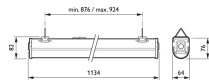

Product

BN126C LED22S/840 PSU TW1 L600

Product

BN124C LED41S/840 IA1 TW1 L1200