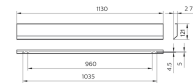

waarin de armatuur wordt geïnstalleerd, voldoende te controleren.

- Als het bovenstaande advies niet in acht wordt genomen en de armaturen worden blootgesteld aan binnendringend water, kan Philips/Signify niet garanderen dat de armatuur veilig wordt uitgeschakeld en vervalt de productgarantie.

Product

BN126Z REF A1 L1500

Product

BN126C LED22S/840 PSU TW1 L600

Product

BN124C LED41S/840 IA1 TW1 L1200

Product

BN126Z REF A1 L1200

BN126Z SC

Product

BN124C LED53S/840 IA1 TW1 L1500

Product

BN126C LED41S/840 PSU ELB3 TW1 L1200

Product

BN126Z REF A2 L1200

Product

BN126C LED52S/840 PSU ELB3 TW1 L1500

Product

BN126C LED64S/840 PSU TW1 L1800

Product

BN126Z REF A2 L600

Product

BN126Z REF A2 L1500