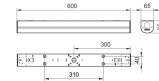

Product

BN126C LED22S/840 PSU TW1 L600