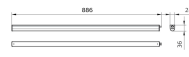

Product

BN021C LED15S/840 L900