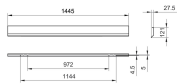

waarin de armatuur wordt geïnstalleerd, voldoende te controleren.

- Als het bovenstaande advies niet in acht wordt genomen en de armaturen worden blootgesteld aan binnendringend water, kan Philips/Signify niet garanderen dat de armatuur veilig wordt uitgeschakeld en vervalt de productgarantie.

Product

BN126Z REF A1 L1500