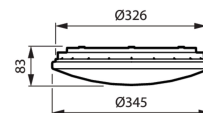

Product

WL060V LED17S/830 PSU II WH

Bestelgegevens

EOC	Type aanduiding	MOQ	Richtprijs
33909299	WL060V LED11S/830 PSU II WH	1	52,50€
33910899	WL060V LED11S/840 PSU II WH	1	52,50€
33911599	WL060V LED17S/830 PSU II WH	1	63,50€
33912299	WL060V LED17S/840 PSU II WH	1	63,50€
33913999	WL060V LED17S/830 PSU MDU II WH	1	101,00€
33914699	WL060V LED17S/840 PSU MDU II WH	1	101,00€