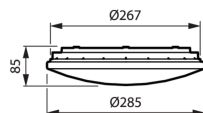

- De kwaliteit en betrouwbaarheid van Philips
- Energiebesparingen
- Brede toepassingsmogelijkheden

- Modern, discreet ontwerp
- Twee lichtopbrengstpakketten en formaten; 1100 lm - 30 cm, 1700 lm - 35 cm
- IP44-classificatie, perfect voor toepassingen binnen
- De volledig transparante lichtkap levert een homogeen lichteffect
- Optionele bewegingsdetectie- en daglichtsensor
- Omgevingstemperatuur: -20 tot +40 °C
- Bundelspreiding armatuur: 120°
- Hoofdkleur van de armatuur: White
- Dimmen: Nee
- Driver (VSA): Voedingsunit (PSU)
- Initieel systeemvermogen: 12 W, 18.5 W, 19.5 W
- Initiële lichtstroom: 1100 lm, 1700 lm
- Installatie: Doorvoerbedrading mogelijk
- Kleur lichtbron: 830 warm white, 840 neutral white
- Lichtbron vervangbaar: Nee
- Materiaal: Behuizing: polypropylene
- Optiek: Polymethylmethacrylaat
- Garantieperiode: 3 jaar