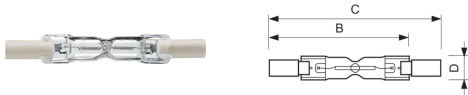

Product	D (max)	B (max)	B (min)	C (max)
Plusline 78mm 2y 48W R7s 230V 1BB	11	76,5 74,9	73,3	78
Plusline 78mm 2y 80W R7s 230V 1BB	11	76,5 74,9	73,3	78
Plusline 78mm 2y 120W R7s 230V 1BB	11	76,5 74,9	73,3	78

Bestelgegevens

EOC	Type aanduiding	MOQ	Richtprijs
85231800	Plusline 78mm 2y 48W R7s 230V 1BB	100	10,90€
85228800	Plusline 78mm 2y 80W R7s 230V 1BB	100	10,90€
85223300	Plusline 78mm 2y 120W R7s 230V 1BB	100	10,90€