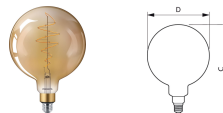

<b>Product</b>	<b>D</b>	<b>C</b>
LEDClassic 40W Diamond E27 2700K CL D	112	142

<b>Product</b>	<b>D</b>	<b>C</b>
LEDClassic 12W Heart E27 2000K GOLD ND	127	168

<b>Product</b>	<b>D</b>	<b>C</b>
LED classic-giant 40W E27 A160 GOLD DIM	160	293