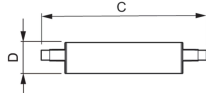

Product	D	C
CorePro LED linear R7S 118mm 8.1-60W 830 G	13.5	118
CorePro LED linear R7S 118mm 8.1-60W 840 G	13.5	118

Product	D	C
CorePro LED linear R7S 118mm 6.5-60W 830	22.5	118
CorePro LED linear D 14-120W R7S 118 840	29	118
CoreProLED lineard 17.5-150W R7S 118 840	42	118

CorePro LED linear R7S
118mm 14-100W 840 D