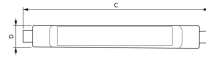

CorePro LED linear R7S
118mm 14-100W 830 D