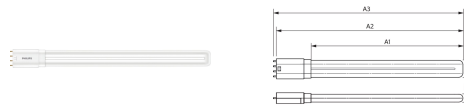

Product	D	D1	A1	A2	A3
CorePro LED PLL HF 24W 830 4P 2G11	37,6	17	453	528,5	535,1
CorePro LED PLL HF 24W 840 4P 2G11	37,6	17	453	528,5	535,1
CorePro LED PLL HF 24W 865 4P 2G11	37,6	17	453	528,5	535,1

Bestelgegevens

EOC	Type aanduiding	MOQ	Richtprijs
73966200	CorePro LED PLL HF 16.5W 830 4P 2G11	10	30,10€
73974700	CorePro LED PLL HF 16.5W 840 4P 2G11	10	30,10€
73976100	CorePro LED PLL HF 16.5W 865 4P 2G11	10	30,10€
82839700	CorePro LED PLL HF 24W 830 4P 2G11	10	33,80€
82841000	CorePro LED PLL HF 24W 840 4P 2G11	10	33,80€
82843400	CorePro LED PLL HF 24W 865 4P 2G11	10	33,80€