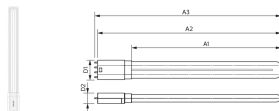

Product	D1	D2	A1	A2	A3
CorePro LED PLL HF 16.5W 830 4P 2G11	43,6	23,4	329,5	405	411,6
CorePro LED PLL HF 16.5W 840 4P 2G11	43,6	23,4	329,5	405	411,6
CorePro LED PLL HF 16.5W 865 4P 2G11	43,6	23,4	329,5	405	411,6