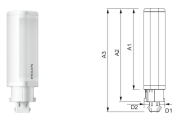

Product	D1	D2	A1	A2	A3
CorePro LED PLC 4.5W 830 4P G24q-1	24,3	28,4	95,8	115	130,6
CorePro LED PLC 4.5W 840 4P G24q-1	24,3	28,4	95,8	115	130,6