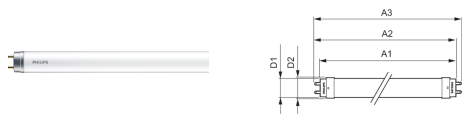

Product	D1	D2	A1	A2	A3
MASTER LEDtube DC72-110V 1200mm 18W 840 T8	25,7	28	1198	1205	1212

MASTER LEDtube
1200mm HO 12.5W 830
T8

Product	D1	D2	C1
MASTER LEDtube Starter EMP GenII OP	3	21,5	34,5

MASTER LEDtube
Sensor 1200mm HO
16.5W840 T8

MASTER LEDtube
1200mm UO 14.7W 830
T8

Bestelgegevens

EOC	Type aanduiding	MOQ	Richtprijs
68708600	MASTER LEDtube 900mm HO 12W 840 T8	10	16,40€
68710900	MASTER LEDtube 900mm HO 12W 865 T8	10	16,40€
69747400	MASTER LEDtube 600mm HO 8W830 T8	10	13,10€
69749800	MASTER LEDtube 600mm HO 8W840 T8	10	13,10€
69751100	MASTER LEDtube 600mm HO 8W865 T8	10	13,10€
73150500	MASTER LEDtube 1200mm UE 14.5W 840 T8	10	25,90€
73152900	MASTER LEDtube 1200mm UE 14.5W 865 T8	10	25,90€
73154300	MASTER LEDtube 1500mm UE 21.5W 840 T8	10	34,70€
73156700	MASTER LEDtube 1500mm UE 21.5W 865 T8	10	34,70€
81965400	MASTER LEDtube Starter EMP GenII OP	40	1,50€
59235600	MASTER LEDtube 1200mm HO 12.5W 830 T8	10	18,60€
59237000	MASTER LEDtube 1200mm HO 12.5W 840 T8	10	18,60€
59239400	MASTER LEDtube 1200mm HO 12.5W 865 T8	10	18,60€
59241700	MASTER LEDtube 1500mm HO 18.2W 830 T8	10	21,60€
59243100	MASTER LEDtube 1500mm HO 18.2W 840 T8	10	21,60€
59245500	MASTER LEDtube 1500mm HO 18.2W 865 T8	10	21,60€
73686600	MASTER LEDtube DC72-110V 1200mm 18W 840 T8	20	46,30€
31656000	MASTER LEDtube 1200mm UO 14.7W 830 T8	1	21,00€
31658400	MASTER LEDtube 1200mm UO 14.7W 840 T8	1	21,00€
31660700	MASTER LEDtube 1200mm UO 14.7W 865 T8	1	21,00€
31662100	MASTER LEDtube 1500mm UO 21.7W 830 T8	1	28,80€
31664500	MASTER LEDtube 1500mm UO 21.7W 840 T8	1	28,80€
31666900	MASTER LEDtube 1500mm UO 21.7W 865 T8	1	28,80€
80602900	MASTER LEDtube Sensor 1200mm HO 16.5W840 T8	10	36,60€
80604300	MASTER LEDtube Sensor 1200mm HO 16.5W865 T8	10	36,60€
80606700	MASTER LEDtube Sensor 1500mm HO 24W840 T8	10	40,70€
80608100	MASTER LEDtube Sensor 1500mm HO 24W865 T8	10	40,70€