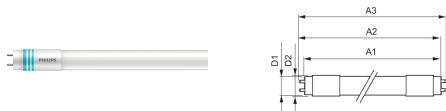

Product	D1	D2	A1	A2	A3
MAS LEDtube VLE UN 1200mm UO 16W830 T8	25,7	28	1199,4	1205,3	1213,6
MAS LEDtube VLE UN 1200mm UO 16W840 T8	25,7	28	1199,4	1205,3	1213,6
MAS LEDtube VLE UN 1200mm UO 16W865 T8	25,7	28	1199,4	1205,3	1213,6
MAS LEDtube VLE UN 1500mm UO 24W830 T8	25,7	28	1500	1505,9	1514,2
MAS LEDtube VLE UN 1500mm UO 24W840 T8	25,7	28	1500	1505,9	1514,2
MAS LEDtube VLE UN 1500mm UO 24W865 T8	25,7	28	1500	1505,9	1514,2

Bestelgegevens

EOC	Type aanduiding	MOQ	Richtprijs
73917100	MAS LEDtube VLE UN 1200mm UO 16W830 T8	10	30,90€
73919500	MAS LEDtube VLE UN 1200mm UO 16W840 T8	10	30,90€
73921800	MAS LEDtube VLE UN 1200mm UO 16W865 T8	10	30,90€
73923200	MAS LEDtube VLE UN 1500mm UO 24W830 T8	10	34,50€
73925600	MAS LEDtube VLE UN 1500mm UO 24W840 T8	10	34,50€
73927000	MAS LEDtube VLE UN 1500mm UO 24W865 T8	10	34,50€