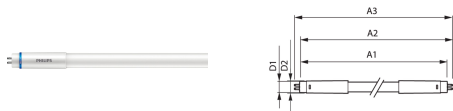

Product	D1	D2	A1	A2	A3
MAS LEDtube 1500mm UO 36W 830 T5	15,5	18,8	1449	1456,1	1463,2
MAS LEDtube 1500mm UO 36W 840 T5	15,5	18,8	1449	1456,1	1463,2
MAS LEDtube 1500mm UO 36W 865 T5	15,5	18,8	1449	1456,1	1463,2

Bestelgegevens

EOC	Type aanduiding	MOQ	Richtprijs
29050100	MAS LEDtube 1500mm UO 36W 830 T5	1	57,50€
29052500	MAS LEDtube 1500mm UO 36W 840 T5	1	57,50€
29054900	MAS LEDtube 1500mm UO 36W 865 T5	1	57,50€