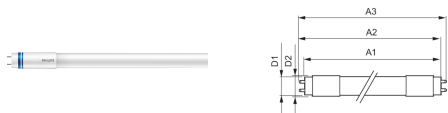

MASTER LEDtube HF
1200mm HO 14W840 T8

Product	D1	D2	A1	A2	A3
MASTER LEDtube HF 1200mm 16.5W833 T8 FOOD	25,7	28	1198,0	1205,0	1212,0
MASTER LEDtube HF 1200mm HO 14W865 T8	25,6	28	1198,1	1205,2	1212,3
MASTER LEDtube HF 1200mm HO 14W830 T8	25,6	28	1198,1	1205,2	1212,3
MASTER LEDtube HF 1500mm HO 20W840 T8	25,6	28	1498,7	1505,8	1512,9
MASTER LEDtube HF 1500mm HO 20W865 T8	25,6	28	1498,7	1505,8	1512,9
MASTER LEDtube HF 1500mm HO 20W830 T8	25,6	28	1498,7	1505,8	1512,9
MASTER LEDtube HF 1200mm UO 16W840 T8	25,6	28	1198,1	1205,2	1212,3
MASTER LEDtube HF 1200mm UO 16W865 T8	25,6	28	1198,1	1205,2	1212,3
MASTER LEDtube HF 1200mm UO 16W830 T8	25,6	28	1198,1	1205,2	1212,3
MASTER LEDtube HF 1500mm UO 24W840 T8	25,6	28	1498,7	1505,8	1512,9
MASTER LEDtube HF 1500mm UO 24W865 T8	25,6	28	1498,7	1505,8	1512,9
MASTER LEDtube HF 1500mm UO 24W830 T8	25,6	28	1498,7	1505,8	1512,9