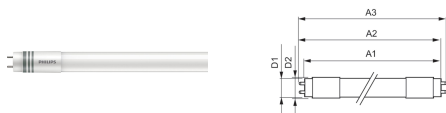

Product	D1	D2	A1	A2	A3
CorePro LEDtube UN 1200mm HO 18W830 T8	27,9	28	1199,4	1205,3	1213,6
CorePro LEDtube UN 1200mm HO 18W840 T8	27,9	28	1199,4	1205,3	1213,6
CorePro LEDtube UN 1200mm HO 18W865 T8	27,9	28	1199,4	1205,3	1213,6
CorePro LEDtube UN 1500mm HO 23W830 T8	27,9	28	1500	1505,9	1514,2
CorePro LEDtube UN 1500mm HO 23W840 T8	27,9	28	1500	1505,9	1514,2
CorePro LEDtube UN 1500mm HO 23W865 T8	27,9	28	1500	1505,9	1514,2
CorePro LEDtube UN 600mm HO 8W830 T8	25,7	28	588,6	595,7	602,8
CorePro LEDtube UN 600mm HO 8W840 T8	25,7	28	588,6	595,7	602,8
CorePro LEDtube UN 600mm HO 8W865 T8	25,7	28	588,6	595,7	602,8

Bestelgegevens

EOC	Type aanduiding	MOQ	Richtprijs
80166600	CorePro LEDtube UN 1200mm HO 18W830 T8	10	26,80€
80168000	CorePro LEDtube UN 1200mm HO 18W840 T8	10	26,80€
80170300	CorePro LEDtube UN 1200mm HO 18W865 T8	10	26,80€
80172700	CorePro LEDtube UN 1500mm HO 23W830 T8	10	30,90€
80174100	CorePro LEDtube UN 1500mm HO 23W840 T8	10	30,90€
80176500	CorePro LEDtube UN 1500mm HO 23W865 T8	10	30,90€
78277100	CorePro LEDtube UN 600mm HO 8W830 T8	10	24,70€
78279500	CorePro LEDtube UN 600mm HO 8W840 T8	10	24,70€
78281800	CorePro LEDtube UN 600mm HO 8W865 T8	10	24,70€