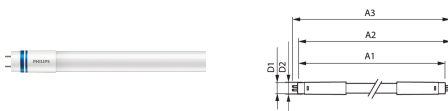

Product	D1	D2	A1	A2	A3
MASTER LEDtube HF 600mm HO 8W830 T8	25,6	28	588,6	595,7	602,8
MASTER LEDtube HF 600mm HO 8W840 T8	25,6	28	588,6	595,7	602,8
MASTER LEDtube HF 600mm HO 8W865 T8	25,6	28	588,6	595,7	602,8

Bestelgegevens

EOC	Type aanduiding	MOQ	Richtprijs
56616900	MASTER LEDtube HF 1200mm 16.5W833 T8 FOOD	10	61,80€
68748200	MASTER LEDtube HF 1200mm HO 14W840 T8	10	25,30€
68750500	MASTER LEDtube HF 1200mm HO 14W865 T8	10	25,30€
68752900	MASTER LEDtube HF 1200mm HO 14W830 T8	10	25,30€
68754300	MASTER LEDtube HF 1500mm HO 20W840 T8	10	31,60€
68756700	MASTER LEDtube HF 1500mm HO 20W865 T8	10	31,60€
68758100	MASTER LEDtube HF 1500mm HO 20W830 T8	10	31,60€
68796300	MASTER LEDtube HF 1200mm UO 16W840 T8	10	28,70€
68798700	MASTER LEDtube HF 1200mm UO 16W865 T8	10	28,70€
68800700	MASTER LEDtube HF 1200mm UO 16W830 T8	10	28,70€
68802100	MASTER LEDtube HF 1500mm UO 24W840 T8	10	36,50€
68804500	MASTER LEDtube HF 1500mm UO 24W865 T8	10	36,50€
68806900	MASTER LEDtube HF 1500mm UO 24W830 T8	10	36,50€
74353900	MASTER LEDtube HF 600mm HO 8W830 T8	10	28,40€
74355300	MASTER LEDtube HF 600mm HO 8W840 T8	10	28,40€
74367600	MASTER LEDtube HF 600mm HO 8W865 T8	10	28,40€