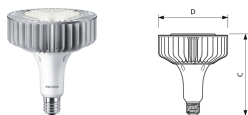

Product	D	C
TrueForce LED HB MV ND 120-100W E40 840 WB	211	252

Bestelgegevens

EOC	Type aanduiding	MOQ	Richtprijs
59678100	TrueForce LED HB MV ND 120-100W E40 840 WB	2	170,60€