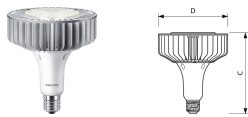

Product	D	C
TrueForce LED HPI ND 110-88W E40 840 120D	210	250
TrueForce LED HPI ND 200-145W E40 840 60D	210	250

Bestelgegevens

EOC	Type aanduiding	MOQ	Richtprijs
71382200	TrueForce LED HPI ND 110-88W E40 840 120D	2	187,80€