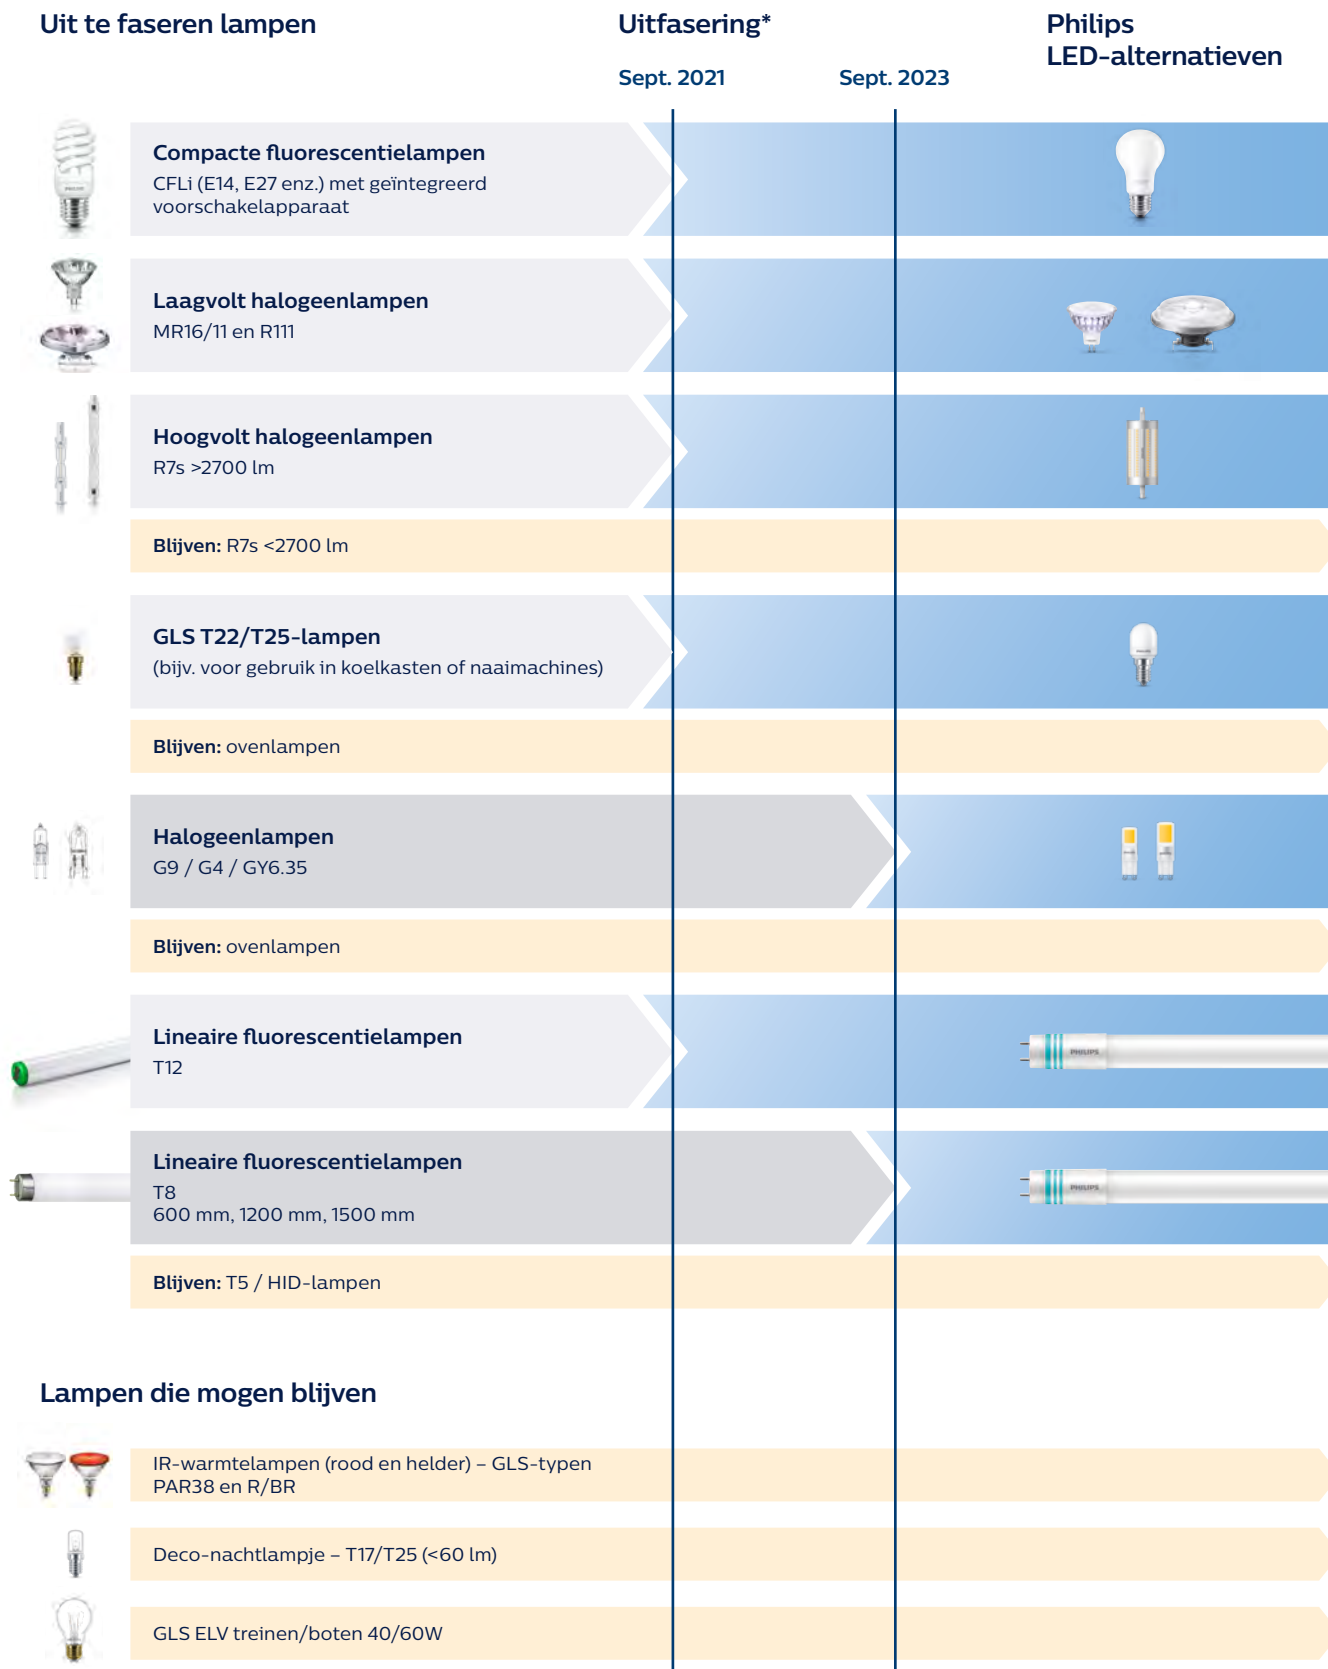

De Ecodesign-verordening: productprestaties verbeteren

- Ontwerptimalisatie van lichtbronnen en voorschakelapparatuur voor meer duurzaamheid en efficiency
- Uitfaseren van producten die niet meer aan de eisen voldoen (zie het overzicht op de volgende pagina)
- Verlichtingsinstallaties voorzien van nieuwe, energiezuinige lichtbronnen

De verordening inzake energie-etikettering: Beslstraject verbeteren

- Een nieuw, consumentvriendelijk label waarmee eindgebruikers energiezuinige producten kunnen kiezen
- De schaal toont de energie-efficiëntie van een product aan. De gradatie A t/m G wordt aangepast aan de nieuwe efficiëntie-eisen

Voor meer transparantie,
efficiëntie, duurzaamheid –
en een groenere toekomst

Makkelijk overstappen naar LED

Producten die volgens de SLR niet over de minimaal vereiste energie-efficiëntie beschikken, mogen vanaf een bepaalde datum niet meer worden gemaakt of in de markt worden gebracht. Kijk in dit overzicht voor welke lampen dit geldt, en welke Philips LED-lampen een goed alternatief zijn.