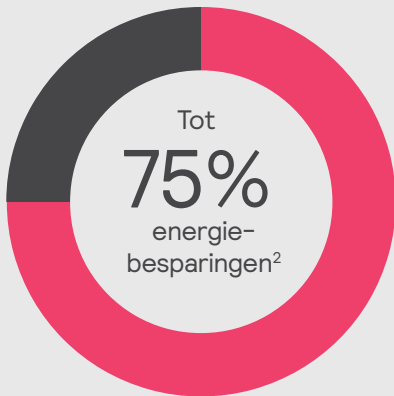

¹Ten opzichte van verouderde systemen op basis van installatiegesprekken

²Door een upgrade naar LED met geavanceerde verlichtingsbediening.
Bron: Building Energy Exchange 2017

Foundation: Begin eenvoudig en leg de basis

- Installeer slimme armaturen en lampen voorzien van een aanwezigheids- en daglichtsensor.
- Verbind de Philips Interact Ready armaturen en lampen met de intuïtieve Interact Pro app via een Bluetooth verbinding.
- Voeg sensoren, schakelaars of aansluitblokken toe voor lichtbronnen van derden.
- De installatie is snel en eenvoudig: er is geen extra bedrading nodig of toegang tot de internetverbinding van het gebouw.
- Verlaag de arbeids- en materiaalkosten en bespaar in totaal tot 80% (op basis van een project met 100 armaturen: 10% arbeid, 35% materiaal, 35% ingebruikstelling).¹
- Voorbeelden van werk dat niet meer nodig is:
  - Arbeid: draden trekken, werk boven het plafond, stucwerk, schilderwerk, boren, buizen leggen
  - Materiaal: bedrading, connectors, goten, buizen
- Bespaar tot 75% energie met een upgrade naar LED, met geavanceerde verlichtingsbedieningen zoals de traploze dim feature, waarmee sensoren de verlichting automatisch aanpassen aan het bezettingspatroon en de aanwezige hoeveelheid natuurlijke verlichting.

Advanced: meer voordelen met een gateway

- Krijg toegang tot cloud based voordelen en functionaliteiten, inclusief regelmatige functie-updates.
- Creëer lichtschema's en beheer de lichtscènes eenvoudig via een smartphone voor gebruikersgemak en energiebesparingen.
- Meerdere gebruikersapparaten kunnen verbinding maken met de gateway om de lichtinstellingen en schema's te wijzigen (mobiel en desktop).
- Krijg toegang op afstand tot real-time verlichtingsgebruik, energieverbruik en scène-aanpassingen om de bedrijfsactiviteiten te optimaliseren.
- Dashboard met levensduur en status van geïnstalleerde lichtpunten voor een efficiënte service na de installatie, zekerheid dat het systeem correct werkt en dat er geen uitval optreedt.
- Ontvang een duidelijk overzicht van alle geïnstalleerde projecten en gebruikers.