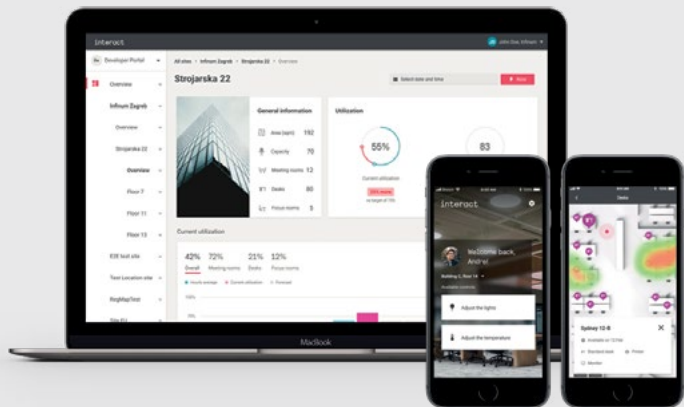

Het eenvoudigste en snelste systeem om slimme LED-verlichting te installeren en in te regelen.

<sup>1</sup>Ten opzichte van verouderde systemen op basis van installatiegesprekken

<sup>2</sup>Door een upgrade naar LED met geavanceerde verlichtingsbediening.  
Bron: Building Energy Exchange 2017

## Advanced: meer voordelen met een gateway

- Krijg toegang tot cloud based voordelen en functionaliteiten, inclusief regelmatige functie-updates.
- Creëer lichtschema's en beheer de lichtscènes eenvoudig via een smartphone voor gebruikersgemak en energiebesparingen.
- Meerdere gebruikersapparaten kunnen verbinding maken met de gateway om de lichtinstellingen en schema's te wijzigen (mobiel en desktop).
- Krijg toegang op afstand tot real-time verlichtingsgebruik, energieverbruik en scène-aanpassingen om de bedrijfsactiviteiten te optimaliseren.
- Dashboard met levensduur en status van geïnstalleerde lichtpunten voor een efficiënte service na de installatie, zekerheid dat het systeem correct werkt en dat er geen uitval optreedt.
- Ontvang een duidelijk overzicht van alle geïnstalleerde projecten en gebruikers.