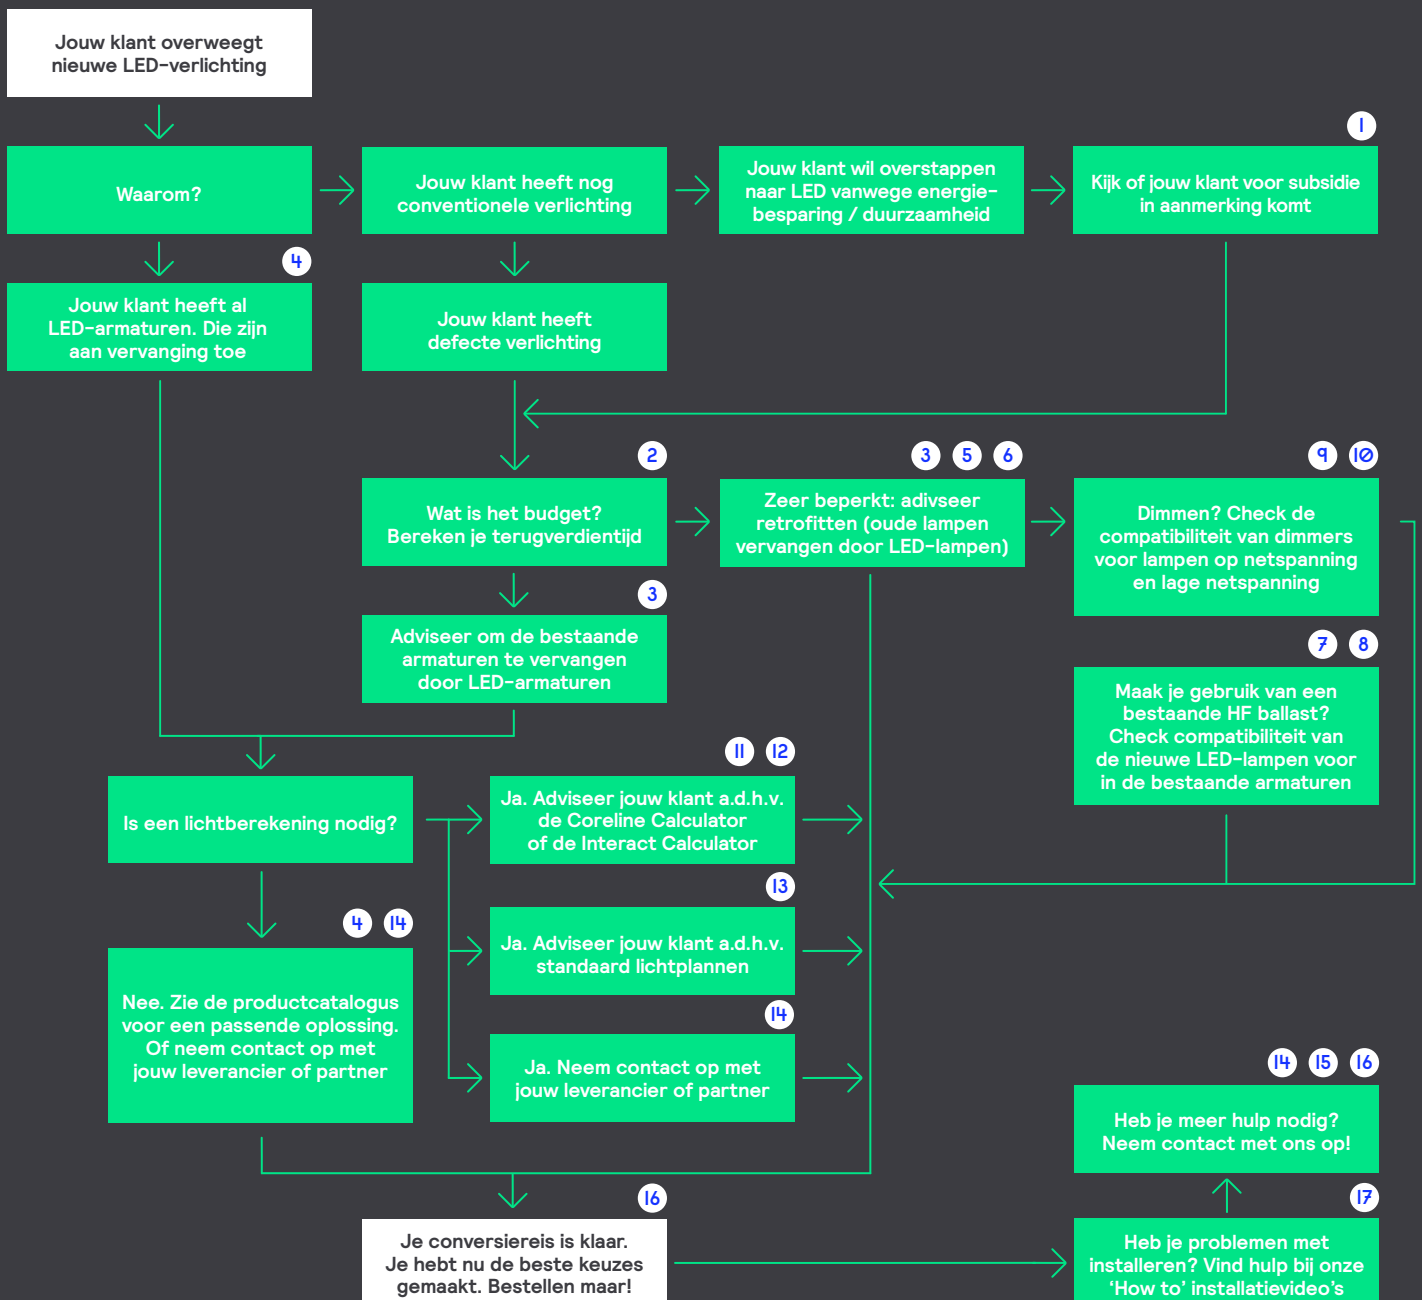

Maak de switch!

Volg deze stappen om samen met jouw klant over te gaan van conventionele- naar Philips LED-verlichting.

Zie je soms ook door de bomen het bos niet meer en vind je het lastig om jouw klanten een passend advies over Philips LED-verlichting te geven? Met dit overzicht maken we het jou zo makkelijk mogelijk. Volg de kiesboom en vind de juiste documentatie.

Heb je behoefte aan extra hulp, advies of informatie? Ga naar het bijbehorende nummer op de achterkant van de pagina voor de juiste link. Online hulp helpt jou vervolgens direct verder op weg.

Goede reis!