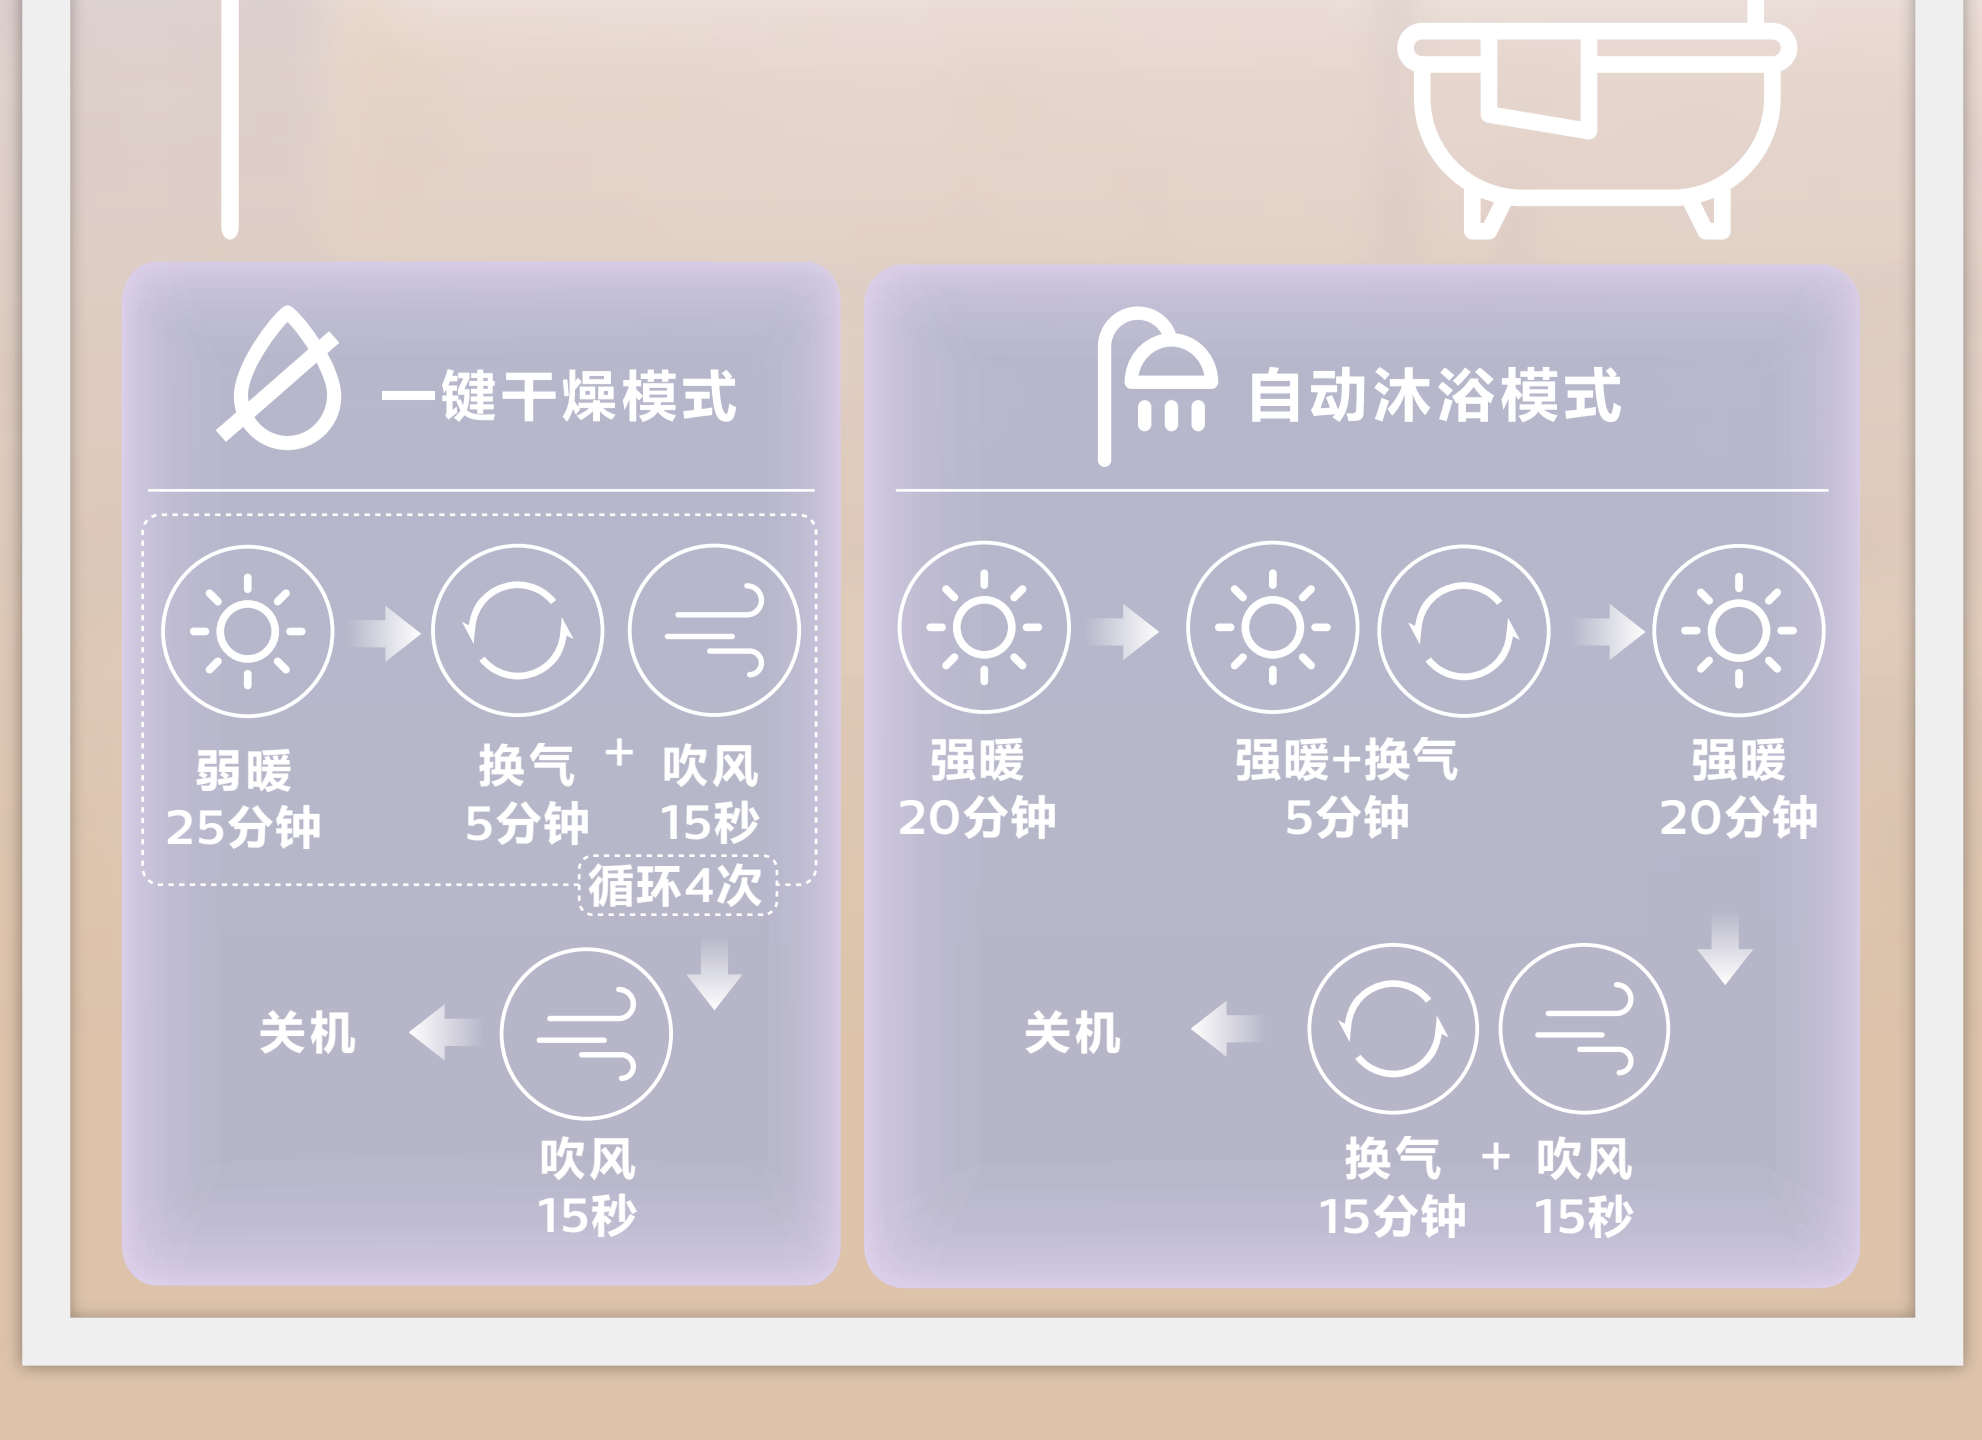

便捷操作

集成了制暖 吹风 送风 照明功能
功能布局合理
多种功能模式 一键切换

照明

吹风

摆风

取暖

换气

一键干燥

自动沐浴

待机

一键智能

沐浴中无需多次按键
转换取暖吹风 换气 安心便捷

盲拍控制照明功能

手掌盲拍触屏开关 可以控制照明亮或灭

任意键唤醒

开关无任何操作
5秒后开关进入休眠状态
按任意键唤醒开关

关机退出

两个小时无任何操作
系统执行关机指令
退出所有工作模式

19W大功率LED照明

采用飞利浦“舒视光”认证照明系统
光线柔和照度高 视觉更舒适
显色指数 >80 色彩还原度高

*舒适优选 怡目设计。访问www.Philips.com/eyecomfort了解关于闪烁、频闪和其他标准以及产品信息

安全质量有保证

全金属箱体 稳固平稳

高品质金属箱体，强度高
安装稳固，运行更平稳

应用场景

产品信息

飞利浦双核遥控浴霸C5

颜色	白
暖风功率	2500W
照明功率	19W
照明色温	6500K
流明	900lm
尺寸(长x宽)	300x600mm
取暖	✓
换气	✓
照明	✓
吹风	✓
摆风	✓
一键干燥	✓
自动沐浴	✓
待机	✓

品牌介绍

飞利浦是全球照明品牌，总部位于荷兰。1891年，飞利浦创立于荷兰埃因霍温，主要生产碳丝灯泡，并在19世纪末至20世纪初成为欧洲主要的碳丝灯泡生产商之一。飞利浦在专业照明与消费照明市场持续引领创新，不断传递商业价值，改善家居生活、美化建筑和公共景观，致力于开启照明的非凡潜力，创造“闪亮生活，美好世界”。