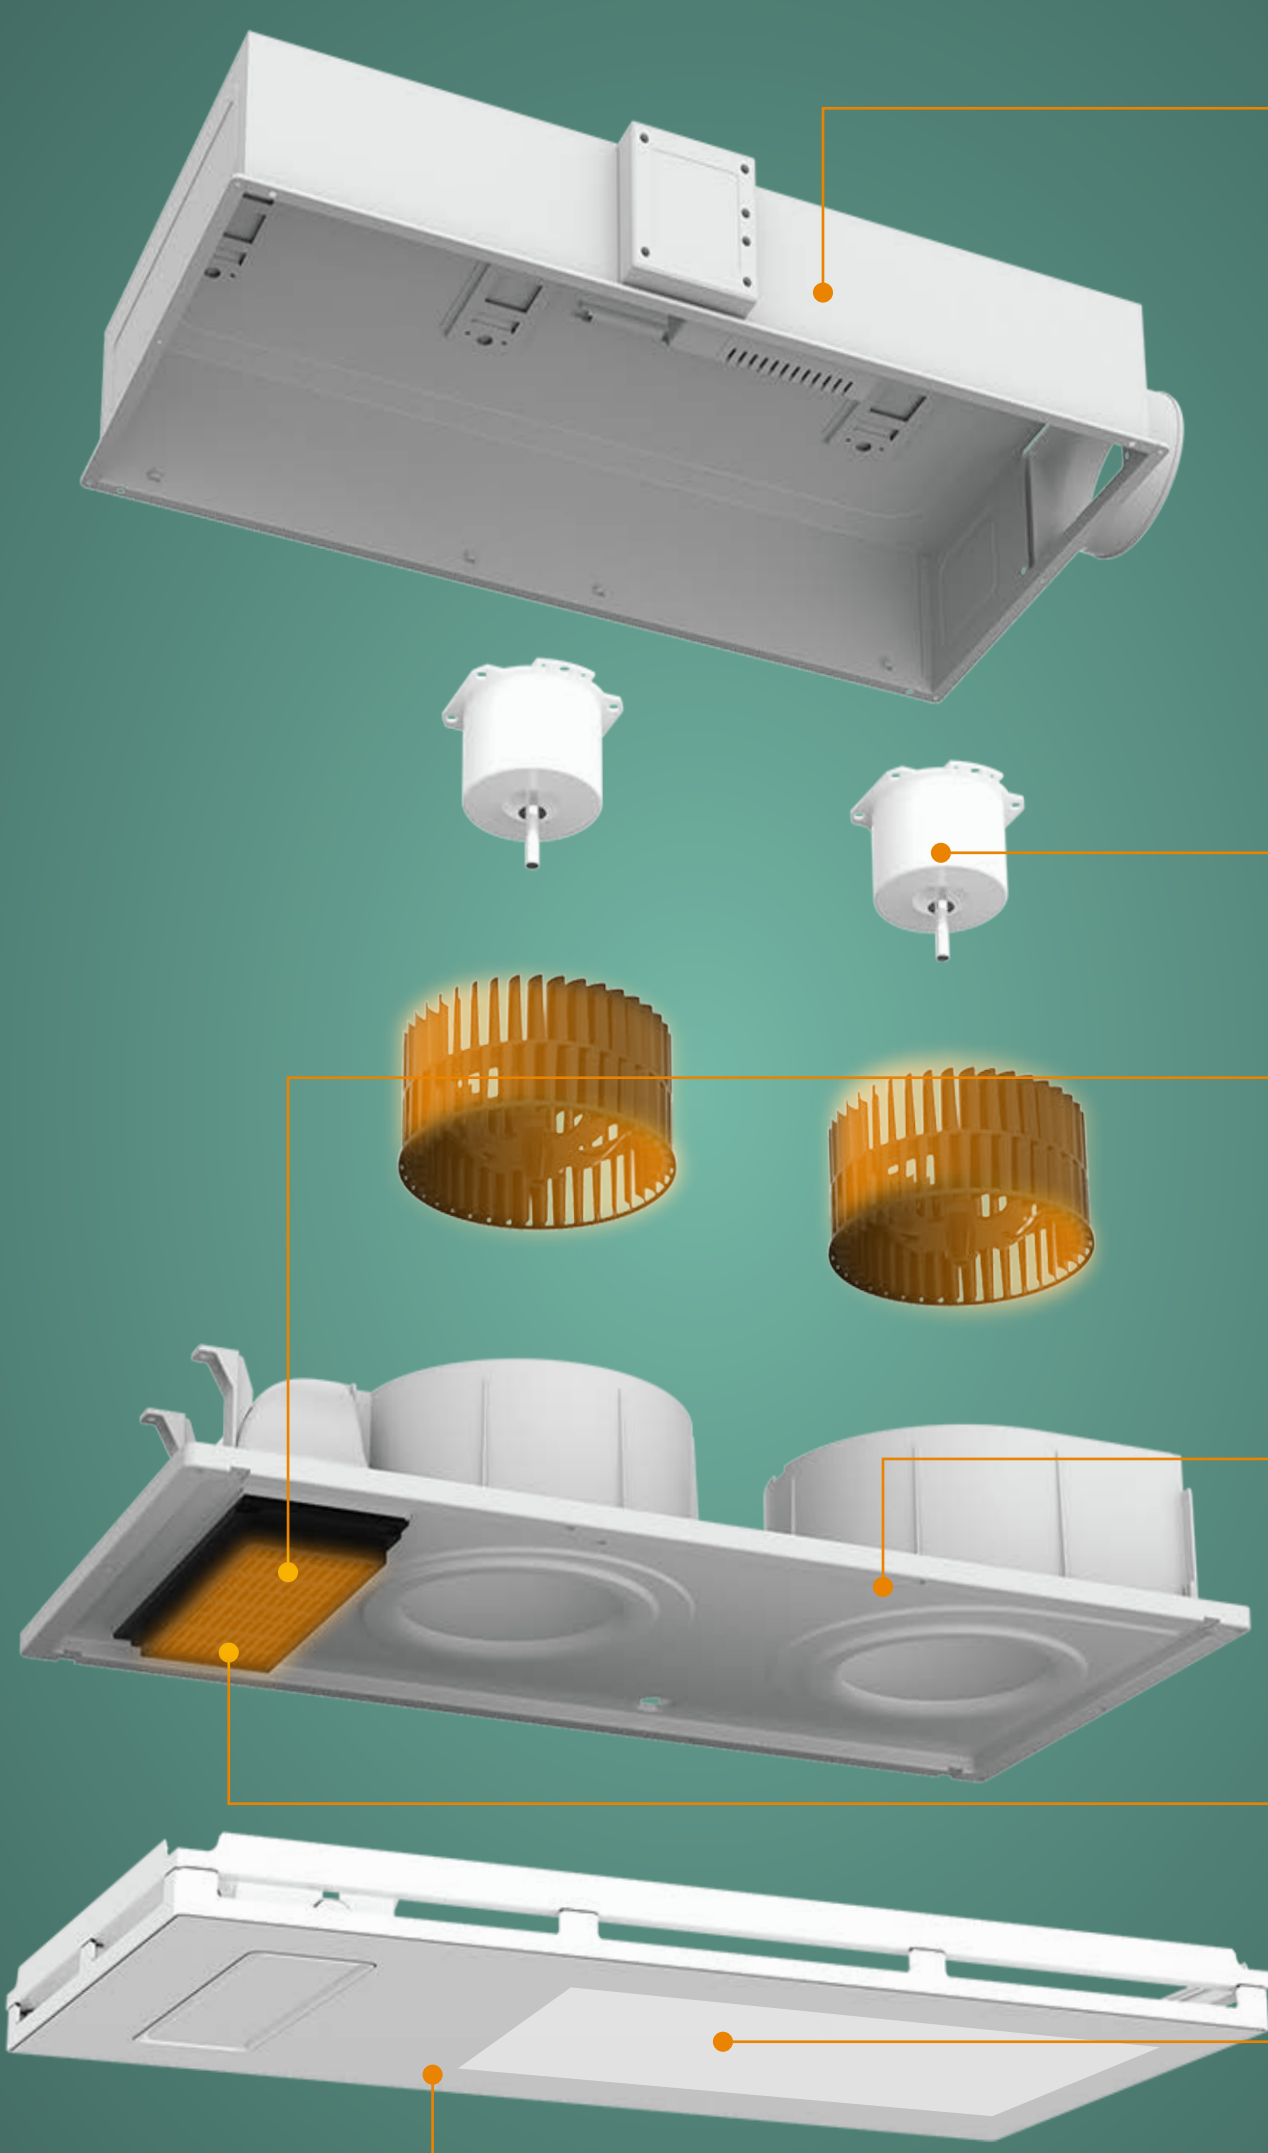

IP X2 等级防护

防水防护效果达IPX2
防止水珠喷溅