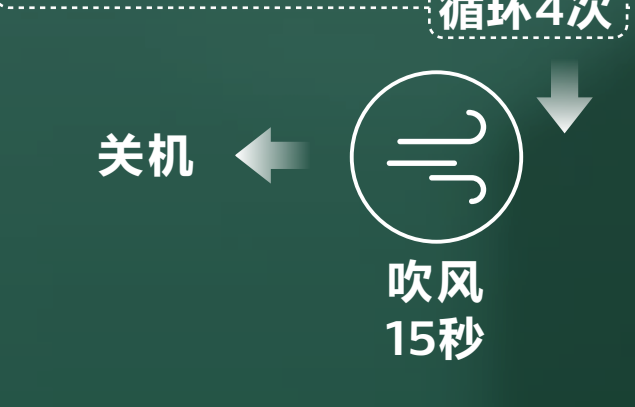

时尚高智能 一键全功能

飞利浦双核遥控浴霸C4 **新上市**

一键智能

造型纤薄

快速制暖

舒适照明

安全防护

造型时尚 全功能集成

一体式大面板 开合出风口 优雅简洁
制暖 干燥 换气 吹风 照明 自动沐浴功能齐全

纤薄箱体 不占层高

厚度95mm 高强度箱体
一体化全密封箱体 防止蚊虫灰尘进入

快速制暖 源源不断提供热源

2400W大功率陶瓷PTC加热
搭配阿基米德螺旋风道

阿基米德螺旋风道

大功率陶瓷PTC

强劲排风 空气清新

46W大功率双核动力
吹风换气独立运行 寿命长久

塑封滚珠轴承电机
防潮性能优异
换气量≥150m³/h
超静音

便捷操作

集成了制暖 吹风 送风 照明功能
功能布局合理
多种功能模式 一键切换

一键智能

沐浴中无需多次按键
转换取暖吹风 换气 安心便捷

一键干燥模式

自动沐浴模式