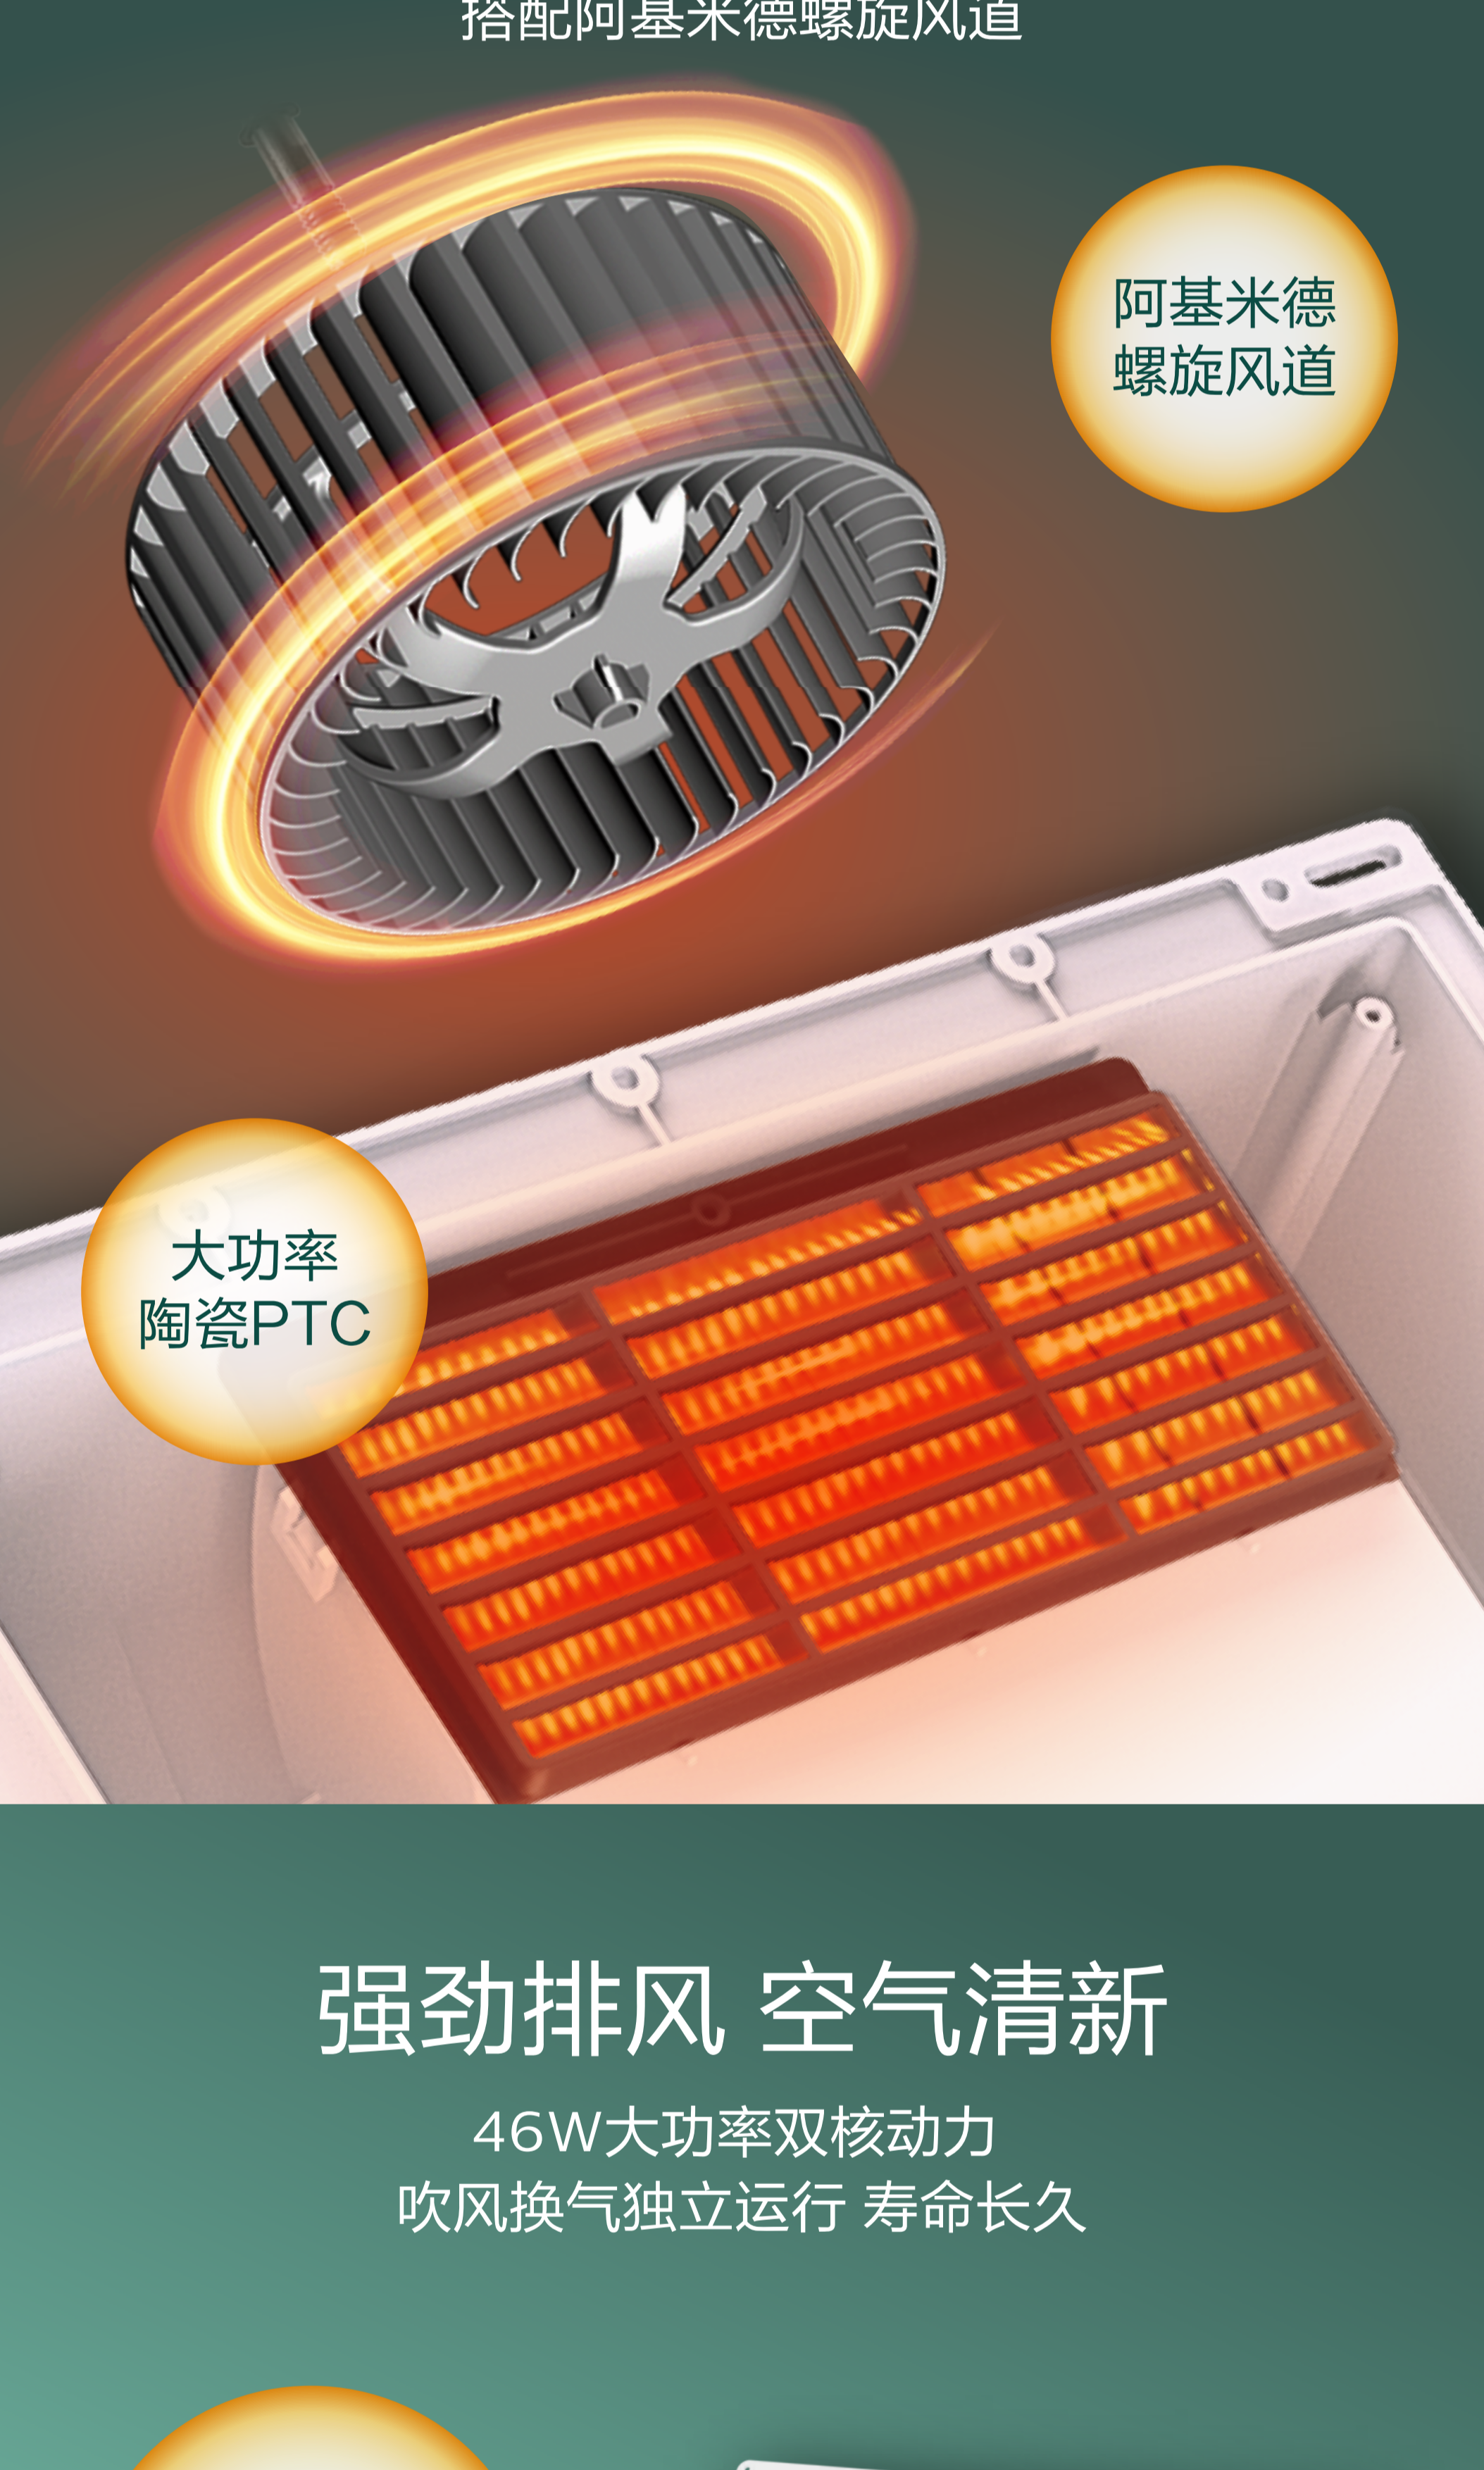

一体式大面板 开合出风口 优雅简洁
制暖 干燥 换气 吹风 照明 自动沐浴功能齐全

纤薄箱体 不占层高

厚度95mm 高强度箱体
一体化全密封箱体 防止蚊虫灰尘进入

快速制暖 源源不断提供热源

2400W大功率陶瓷PTC加热
搭配阿基米德螺旋风道

阿基米德螺旋风道

大功率陶瓷PTC

强劲排风 空气清新