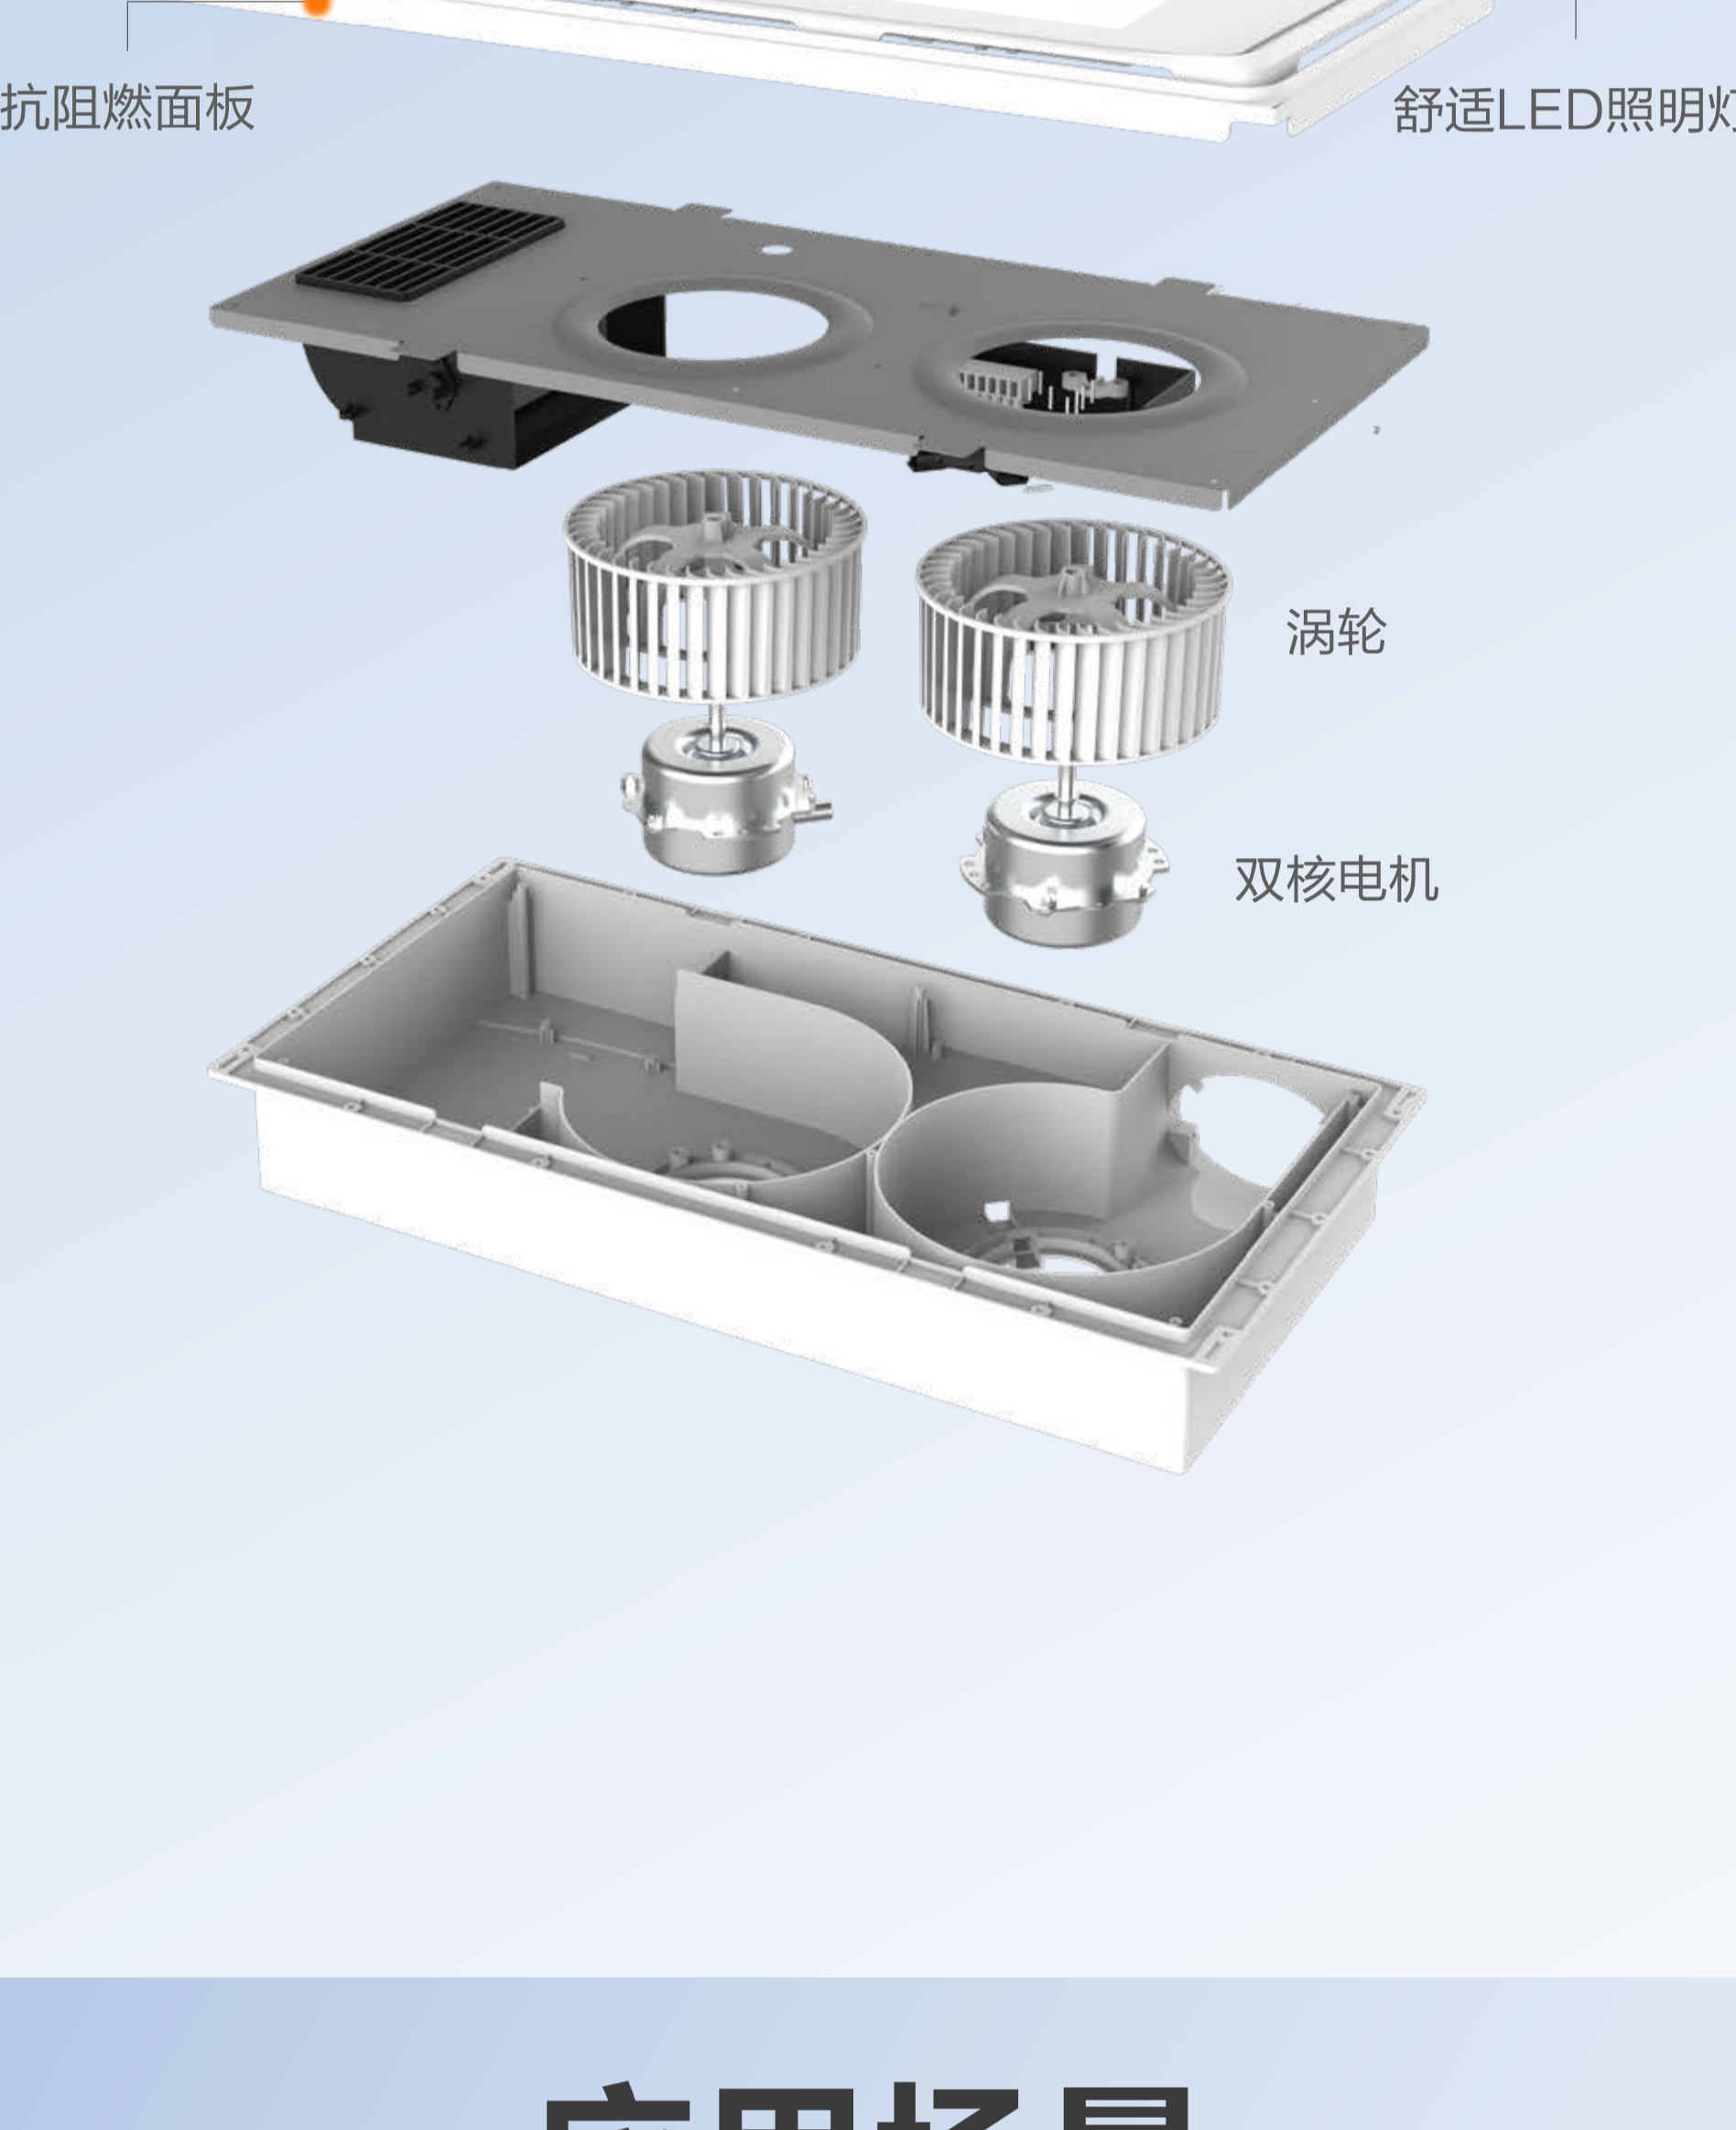

质量有保障

飞利浦精湛工艺3年整机质保