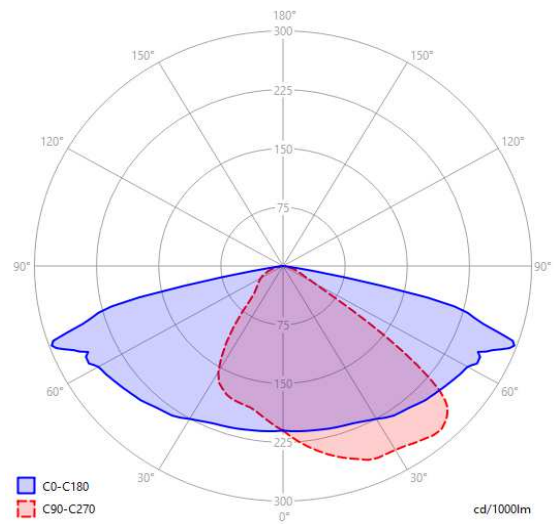

Prikaz distribucije svjetlosti

© 2022 Signify Holding. Sva prava pridržana. Signify pridržava pravo unošenja izmjena specifikacija i/ili prestanka proizvodnje bilo kojeg proizvoda u svakom trenutku bez prethodne najave ili obveze te ne odgovara ni za kakve posljedice koje nastanu upotrebom ove publikacije.