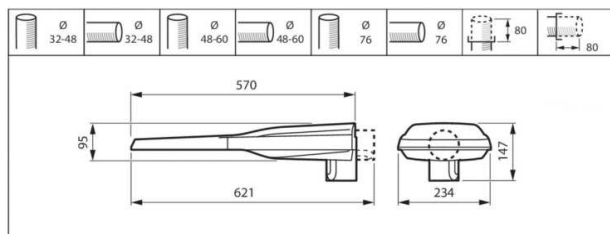

## Mehaničke karakteristike svjetiljke

Jedinstveni tip kućišta u jednoj veličini	Da, od cca 1400 do 15000 lm
Materijal kućišta i nosača	Tlačno lijevani aluminij
Pasivno hlađenje	Da
Površina gornje i bočne strane svjetiljke	Glatka
Bez istaknutih rebara za hlađenje	Da
Zaštita od zaprljanja	IP66
Stupanj mehaničke zaštite	IK08
Optički pokrov	Ravno kaljeno staklo
Nasadnik svjetiljke	32-48mm, 48-60mm ili 76mm
Regulacija kuta svjetiljke	+20° do -20°
Raspon radne temperature	-40°C do +50°C
Maksimalna udama površina na vjetar	Scx 0.0251 m <sup>2</sup>
Težina svjetiljke	5.4 kg
Modulama izvedba svjetiljke	jednostavna zamjena LED modula i drivera
Silikonska brtva	Da
Materijal vijaka, podloški i matiča	Nehrđajući čelik
Servisiranje svjetiljke odzgo otvaranjem poklopca prema gore	Da

## Dimenzije svjetiljke