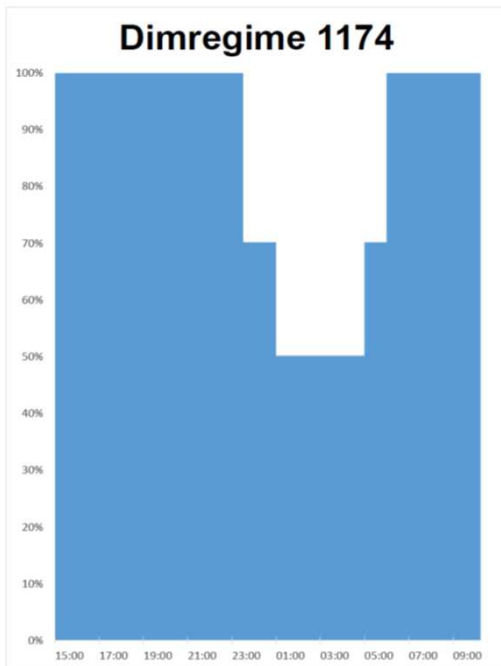

Prikaz DDF1174 režima regulacije

from	to	% light
ON	23:30	100%
23:30	1:00	70%
1:00	5:00	50%
5:00	6:00	70%
6:00	OFF	100%