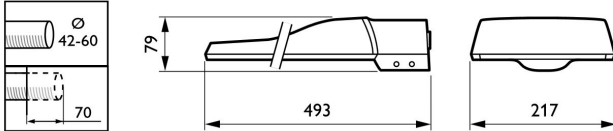

CoreLine Malaga LED

Podaci o proizvodu			
Puna šifra proizvoda	-	Material Br. (12NC)	-
Ime proizvoda za narudžbu	BRP102 LED54/730 II DM SRG10	Težina (1 komad)	3.300 kg
EAN/UPC - Proizvod	-		
Šifra narudžbe	-		
Količina po paketu	1		

Crtež dimenzija

CoreLine Malaga LED BRP102