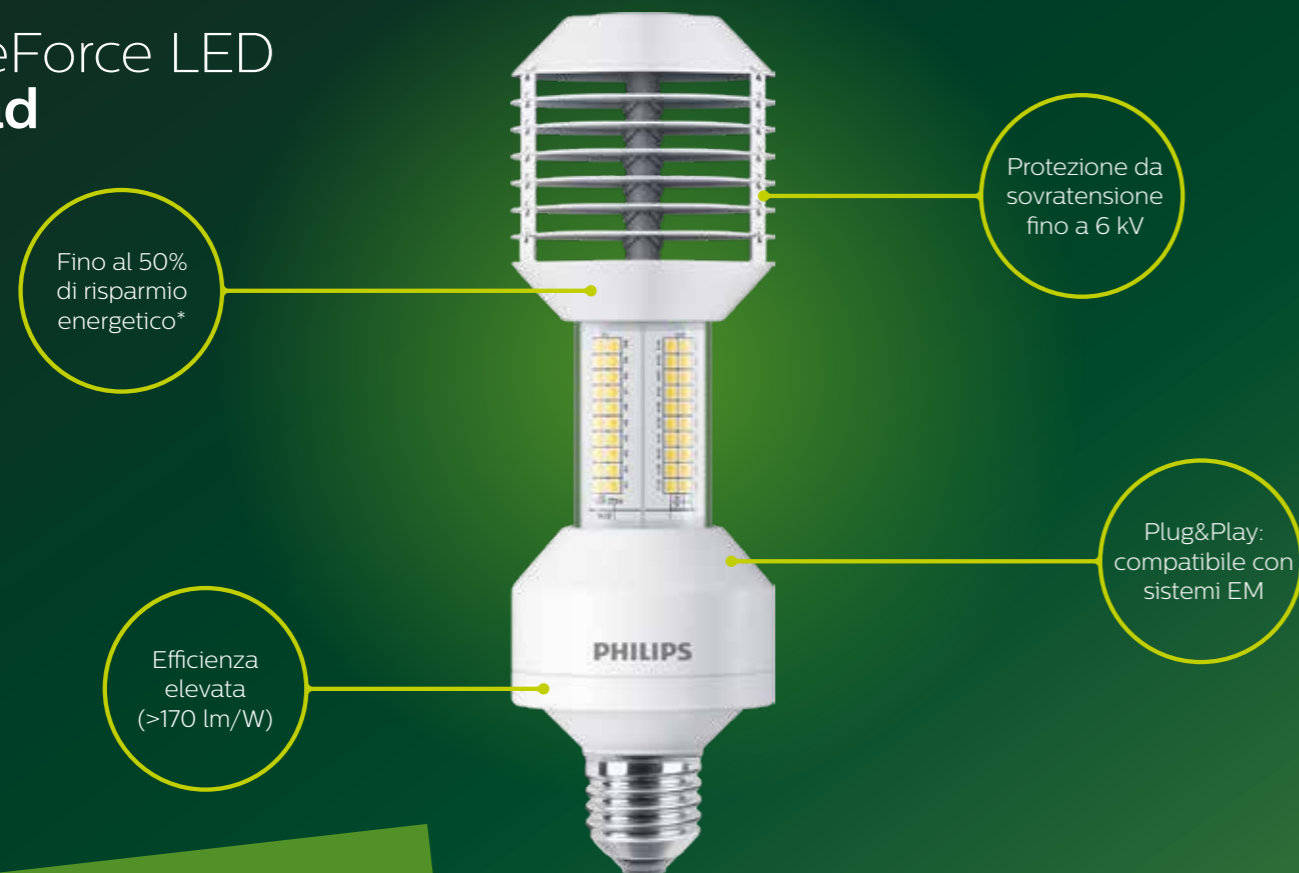

Lampade LED Philips TrueForce

Risparmia energia e offri una luce perfetta per ogni ambiente

La soluzione LED più innovativa per la sostituzione delle lampade a scarica ad alta intensità (HID)

- Potenza luminosa elevata, ottica efficiente
- Aggiornamento immediato – non è necessario sostituire o modificare il dispositivo
- Durata di vita di 50.000 ore, 5 anni di garanzia

TrueForce LED Road

Novità! Estensione della gamma SON-T da 50W a 150W

Scopri le altre caratteristiche:

Utilizza l'ottica esistente degli apparecchi convenzionali

Gradevole luce bianca con CRI 70

Efficienza dell'ottica, emissione luminosa nella direzione di utilizzo

Core HPL Industrial and Retail

NUOVO

- Aspetto/dimensioni simili alle lampade convenzionali HID SON/HPL
- Sostituzione retrofit perfetta (EM/mains)
- Design IP65 per applicazioni sia indoor che outdoor
- Fascio di luce uniforme

Novità! Gamma rinnovata