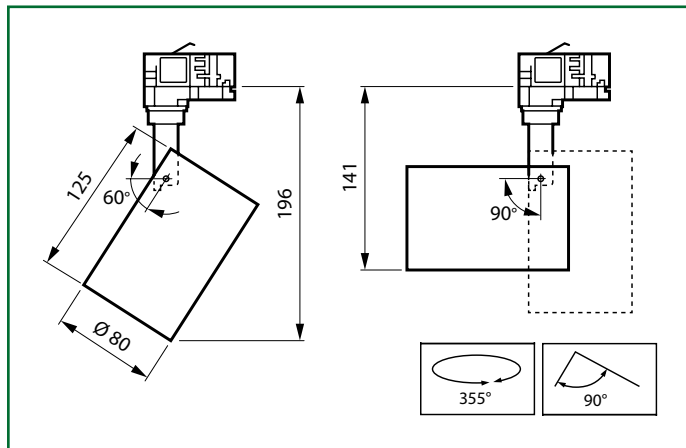

Installazione semplice e rapida grazie all'adattatore per binario 3C

Design compatto con driver integrato

Robusta cerniera in metallo e ampiezza del fascio di luce di 25 o 28 gradi

Elevata qualità della luce e della resa cromatica (CRI 90)

### Dimensioni