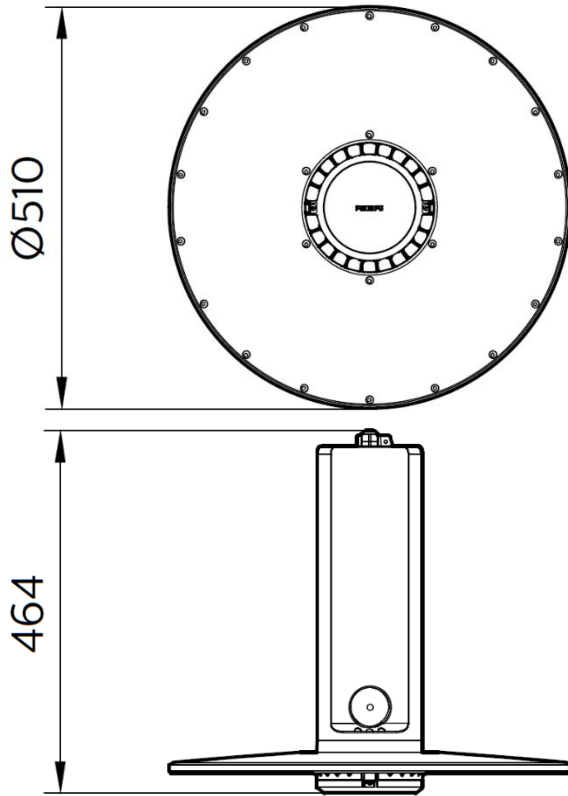

12NC	型番	定格電圧	周波数	入力電流	消費電力	全光束	Ra	色温度	配光	光源寿命	重量						
911401504961	BY718P LED250/CW PSU WB 120-277 JP	100-277V	50/60Hz	1.69A	183W	25000lm	80	6500K	広角	75000h	10kg						
911401505461	BY718P LED250/CW PSD WB 120-277 JP			2.00A	217W	30000lm											
911401505161	BY718P LED300/CW PSU WB 120-277 JP			1.69A	183W	25000lm											
911401505661	BY718P LED300/CW PSD WB 120-277 JP			2.00A	217W	30000lm											
911401504861	BY718P LED250/CW PSU NB 120-277 JP			タイプ	調光あり										重量	1.7kg	
911401505361	BY718P LED250/CW PSD NB 120-277 JP																挟角
911401505061	BY718P LED300/CW PSU NB 120-277 JP																
911401505561	BY718P LED300/CW PSD NB 120-277 JP																
	対応アーム形式																
911401599951	BY718Z Bracket PSD																