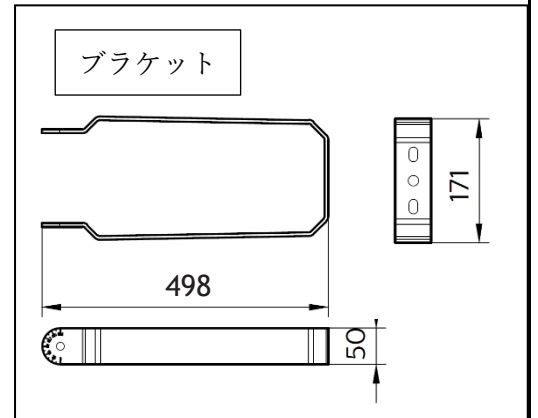

12NC	型番	定格電圧	周波数	入力電流	消費電力	全光束	Ra	色温度	配光	光源寿命	重量						
911401504961	BY718P LED250/CW PSU WB 120-277 JP	100-277V	50/60Hz	1.69A	183W	25000lm	80	6500K	広角	75000h	10kg						
911401505461	BY718P LED250/CW PSD WB 120-277 JP			2.00A	217W	30000lm											
911401505161	BY718P LED300/CW PSU WB 120-277 JP			1.69A	183W	25000lm											
911401505661	BY718P LED300/CW PSD WB 120-277 JP			2.00A	217W	30000lm											
911401504861	BY718P LED250/CW PSU NB 120-277 JP			タイプ	調光あり										重量	1.7kg	
911401505361	BY718P LED250/CW PSD NB 120-277 JP																挟角
911401505061	BY718P LED300/CW PSU NB 120-277 JP																
911401505561	BY718P LED300/CW PSD NB 120-277 JP																
	対応アーム形式																
911401599951	BY718Z Bracket PSD																