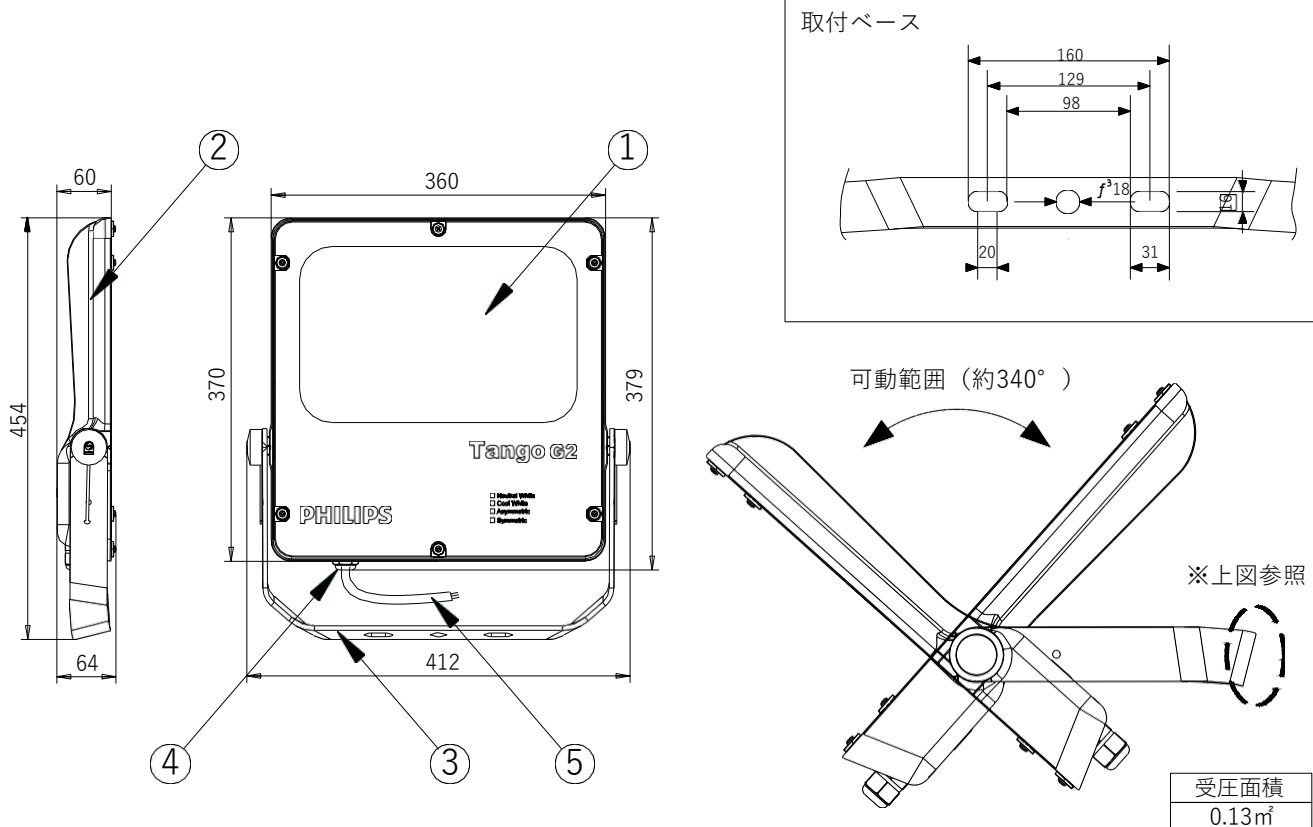

安全に関するご注意

- 防雨型器具ですが、浴室などの湿度の高い場所には取り付けしないで下さい。絶縁不良による感電、火災の原因となることがあります。
- 合板やベニヤなどの柔らかい木材には取り付けしないで下さい。取り付けなどの不備があると落下の原因となることがあります。
- 施工は取扱説明書に従い確実に行ってください。施工に不備があると火災・感電・落下の原因となります。
- 器具の改造および構成部品の交換をしないでください。火災・感電・落下の原因となります。
- 配線する際など電線に張力をかけないでください。断線による感電・火災の原因となります。

使用上の注意

- 振動のある場所、湾岸隣接地域、腐食性ガスの発生する場所では使用しないでください。火災・感電・落下・錆の原因となります。
- 周囲温度-40℃～45℃以外では使用しないでください。火災、LEDユニット短寿命の原因となります。
- 調光コントローラーとの併用はできません。
- 照射面側を密閉しないでください。短寿命の原因となります。
- LEDにはバラツキがあるため、同一商品でも商品ごとに発光色・明るさが異なる場合があります。あらかじめご了承ください。
- 点灯中の器具の近くで長時間の作業をしたり器具を直視しないでください。
- 器具の点検や交換が不可能な個所には設置しないでください。

型番	定格入力電圧 (V)	周波数 (Hz)	入力電流 (A)	消費電力 (W)	全光束 (lm)	色温度 (K)	配光
BVP281-LED40/CW-40W-100-277V-SWB-JP	AC 100-277	50/60	0.45-0.18	40	5000	5700	対称広角
BVP281-LED40/CW-40W-100-277V-AMB-JP							前方配光中角
BVP281-LED80/NW-80W-100-277V-SWB-JP			0.86-0.31	80	10100	4000	対称広角
BVP281-LED80/NW-80W-100-277V-AMB-JP							前方配光中角
BVP281-LED80/CW-80W-100-277V-SWB-JP			5700	対称広角			
BVP281-LED80/CW-80W-100-277V-AMB-JP					前方配光中角		
BVP281-LED120/NW-120W-100-277V-SWB-JP			1.27-0.47	120	15100	4000	対称広角
BVP281-LED120/NW-120W-100-277V-AMB-JP							前方配光中角
BVP281-LED120/CW-120W-100-277V-SWB-JP						5700	対称広角
BVP281-LED120/CW-120W-100-277V-AMB-JP							前方配光中角

部番	部品名	材料	数量	備考	照査	品名	Tango Gen2 LED BVP281
5	ケーブル	PNCTF 3×1.25m²	1	付属リードケーブル 0.85m	R. Iwashita	型番	図中
4	ガasket	シリコンゴム	1			保護等級	IP65 防雨形：耐塩仕様
3	アーム	鋼材	1	溶融亜鉛メッキ 粉体塗装仕上げ	R. Iwashita	重量	40W/6.3kg-80W/6.3kg 120W/6.5kg
2	灯体	アルミダイカスト	1	粉体塗装仕上げ		作成日	2020年9月23日
1	カバー	強化ガラス	1