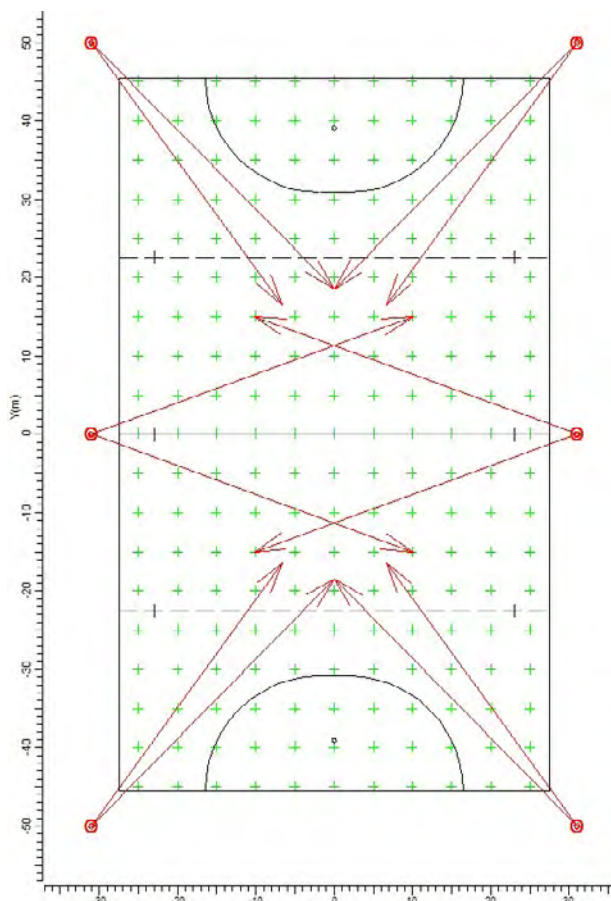

OptiVision LED BVP528

LED Sportverlichting Hockey nieuwe norm 300lux met 6 masten*

Toelichting

Dit ontwerp voor een wedstrijdverlichting van 300 lux in gebruik voldoet aan de nieuwe Nederlandse norm NEN-EN 12193 en de KNHB- en NSVV-richtlijnen voor hockeyveldverlichting.

Verlichting voor Hockeyveld met 12 OptiVision LED schijnwerpers, E.gem 300 lux, U_o>0,70, 6 masten, 15 / 18 meter lichtpunthoogte

E_{gem} = gemiddeld lichtniveau over het veld
U_o = de uniformiteit van de verlichting

LED Sportverlichting

Hockey nieuwe norm 300lux met 6 masten*

BVP528
Afmetingen in mm.

OptiVision LED BVP528

Productkenmerken

- De ruime keuze aan optieken garandeert maximaal **optisch rendement**, **een nauwkeurige lichtverdeling** en minimaal strooilicht.
- Een kantelhoek van 0° maakt een lage SCx-waarde mogelijk bij projecten waar maststructuren worden hergebruikt om investeringen te beperken. De kantelhoek van 0° **beperkt lichthinder**. Daardoor zijn er minder klachten van omwonenden over binnendringend strooilicht (optioneel).
- In combinatie met Philips VSA's of Interact Sports maakt de schijnwerper **extra energiebesparing (tot 70%)** mogelijk in verschillende terreintoepassingen.
- De armatuur is voorzien van Servicetag. Dit is een uniek systeem op basis van QR-codes waarmee elke afzonderlijke armatuur kan worden geïdentificeerd. Het biedt informatie over **onderhoud, installatie en reserveonderdelen**.