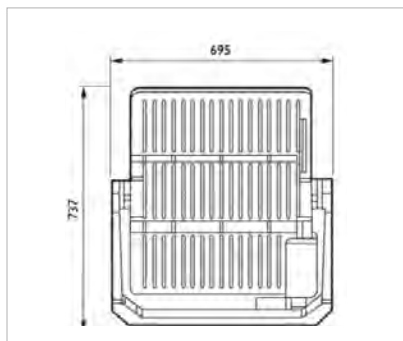

LED Sportverlichting

Hockey nieuwe norm 300lux met 6 masten*

BVP528
Afmetingen in mm.

OptiVision LED BVP528

Productkenmerken

- De ruime keuze aan optieken garandeert maximaal **optisch rendement**, **een nauwkeurige lichtverdeling** en minimaal strooilicht.
- Een kantelhoek van 0° maakt een lage SCx-waarde mogelijk bij projecten waar maststructuren worden hergebruikt om investeringen te beperken. De kantelhoek van 0° **beperkt lichthinder**. Daardoor zijn er minder klachten van omwonenden over binnendringend strooilicht (optioneel).
- In combinatie met Philips VSA's of Interact Sports maakt de schijnwerper **extra energiebesparing (tot 70%)** mogelijk in verschillende terreintoepassingen.
- De armatuur is voorzien van Servicetag. Dit is een uniek systeem op basis van QR-codes waarmee elke afzonderlijke armatuur kan worden geïdentificeerd. Het biedt informatie over **onderhoud, installatie en reserveonderdelen**.

Lees meer:

<https://www.lighting.philips.nl/prof/buitenverlichting/sport-en-terreinverlichting/recreatie-en-terreinverlichting/optivision-led-gen3.5>

Bestelgegevens

OptiVision LED BVP528	
Aantal	Type
300 lux	
12	BVP528 OUT T15 100K 1xLED2220/757 A35-NB

Klik hier

Lichtplan op maat?

Het snelste lichtplan is een standaard lichtplan, het beste lichtplan is een lichtplan op maat. Neem contact op met onze lichtspecialisten.

Klik hier

*Signify heeft bij het maken van deze standaard lichtplannen gekozen voor de meest uniforme oplossingen.