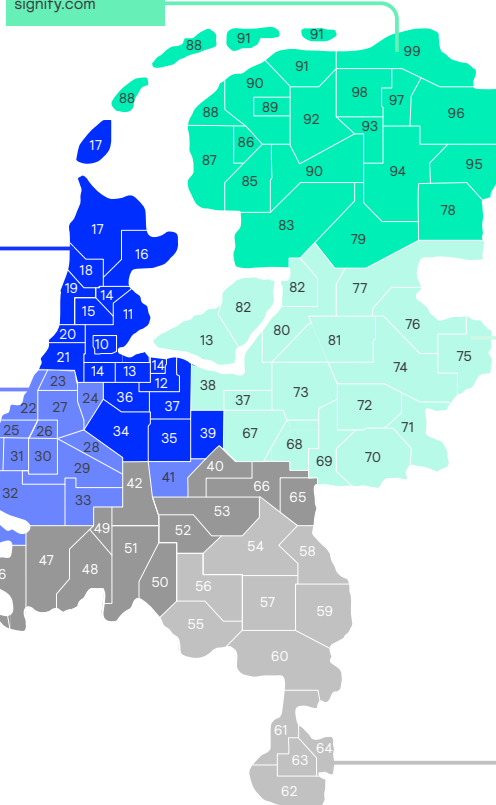

## contactpersonen per regio

**Jeffrey Krab**  
Account Manager  
06 517 086 22  
jeffrey.krab@signify.com

**Evert van Asma**  
Account Manager  
06 185 782 38  
evert.van.asma@signify.com

**Cor van den Bosch**  
Commercial Director  
06 222 456 69  
cor.van.den.bosch@signify.com

**Aad Noordijk**  
Account Manager  
06 131 356 83  
aad.noordijk@signify.com

**Herco Kruiper**  
Account Manager  
06 225 598 67  
herco.kruiper@signify.com

**Jos Soares**  
Account Manager  
06 131 349 23  
jos.soares@signify.com