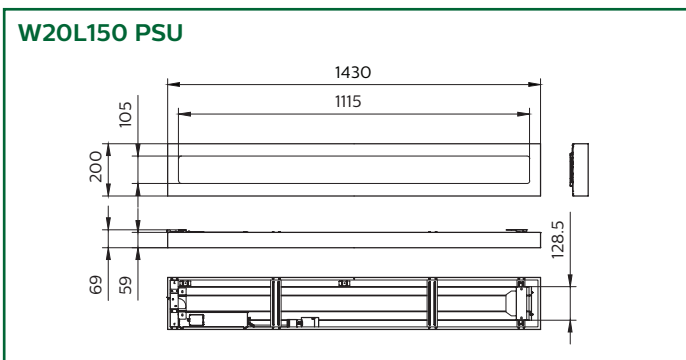

Afmetingen