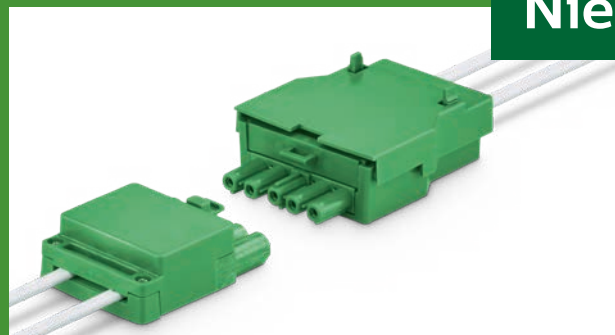

De nieuwe CoreLine inbouw- en opbouwarmaturen worden geleverd met een nieuwe connector, die de installatie een stuk simpeler maakt. De innovatieve MultiLumen-functie biedt drie lichtopbrengsten in één armatuur. De functie is gemakkelijk in te stellen door een schakelaar om te zetten. Beide productseries zijn een robuust en flexibel alternatief voor panelen. Ze bieden niet alleen meer diversiteit en design, maar ook het installatiegemak en brede toepassingsbereik dat je zoekt. Geniet van meer efficiency, kwaliteit en keus met twee nieuwe opties die je kunt inzetten bij elk project waar licht echt belangrijk is.

Opties:

- ✓ Verkrijgbaar in uitvoeringen die voldoen aan kantoonormen
- ✓ Aan/uit (PSU) en DALI dimmen (PSD) verkrijgbaar
- ✓ Noodverlichting (EL) en Wieland-connectors (W)

Toepassingsgebieden:

- ✓ Kantoorruimten
- ✓ Openbare ruimten
- ✓ Winkels
- ✓ Gezondheidszorg

Belangrijkste hoogtepunten

Nieuw!

Nieuwe connector voor eenvoudige installatie

PSU MultiLumen-driver

Groot assortiment accessoires

Installatie- en montageopties voor CoreLine inbouwmontage

Dankzij de nieuwe connector, de behuizing en het robuuste ontwerp zonder scherpe randen is het nieuwe assortiment CoreLine inbouwarmaturen snel, gemakkelijk en flexibel te installeren. Voor nog meer installatiegemak is er een uitvoering voor opbouwmontage verkrijgbaar, die ook geschikt is voor pendelmontage.