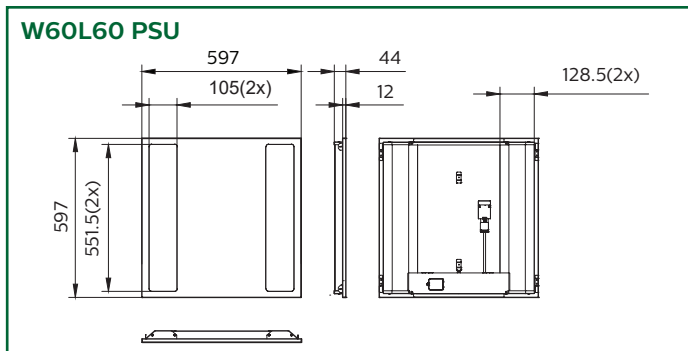

Afmetingen