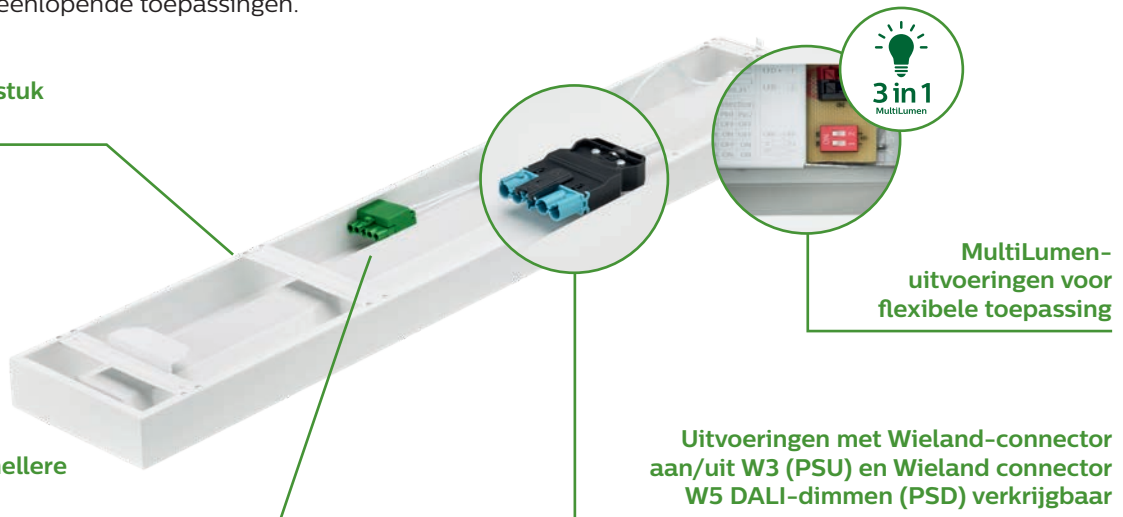

Installatie- en montageopties voor CoreLine opbouwmontage

Het assortiment CoreLine armaturen voor opbouwmontage is gemakkelijk te monteren met de nieuwe connector en diverse accessoires voor pendelmontage of montage in systeemplafonds. Door de robuuste behuizing en verschillende opties zijn ze ideaal geschikt voor uiteenlopende toepassingen.

Robuust ontwerp uit één stuk zonder scherpe randen

Nieuwe connector voor snellere installatie