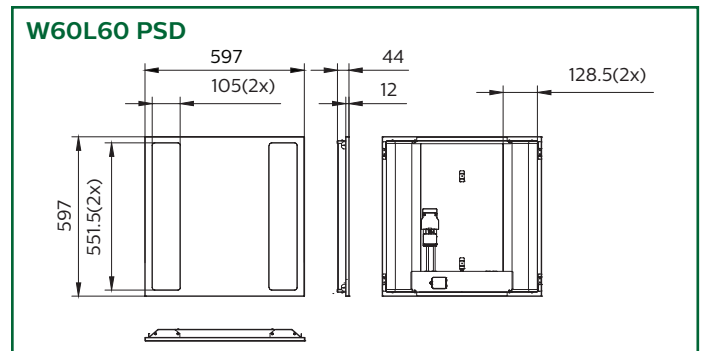

Afmetingen