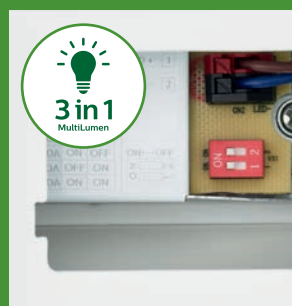

Opties:

- ✓ Verkrijgbaar in uitvoeringen die voldoen aan kantoonormen
- ✓ Aan/uit (PSU) en DALI dimmen (PSD) verkrijgbaar
- ✓ Noodverlichting (EL) en Wieland-connectors (W)

Toepassingsgebieden:

- ✓ Kantoorruimten
- ✓ Openbare ruimten
- ✓ Winkels
- ✓ Gezondheidszorg

Belangrijkste hoogtepunten

Nieuw!

Nieuwe connector voor eenvoudige installatie

PSU MultiLumen-driver

Groot assortiment accessoires

Installatie- en montageopties voor CoreLine inbouwmontage

Dankzij de nieuwe connector, de behuizing en het robuuste ontwerp zonder scherpe randen is het nieuwe assortiment CoreLine inbouwarmaturen snel, gemakkelijk en flexibel te installeren. Voor nog meer installatiegemak is er een uitvoering voor opbouwmontage verkrijgbaar, die ook geschikt is voor pendelmontage.