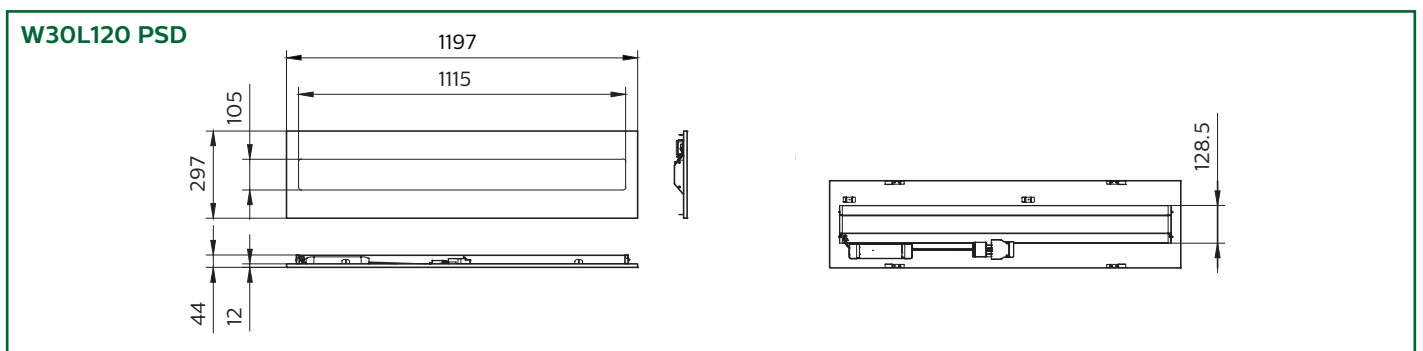

Afmetingen