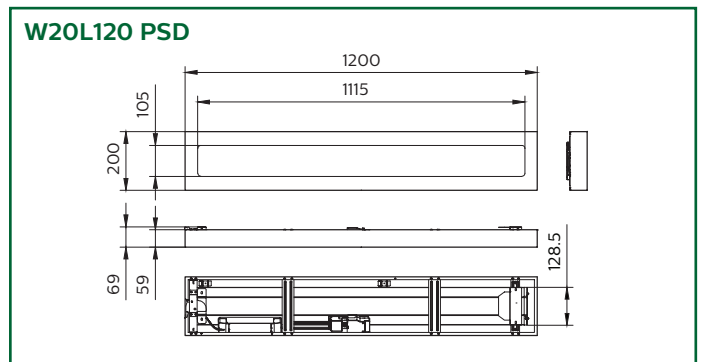

Afmetingen