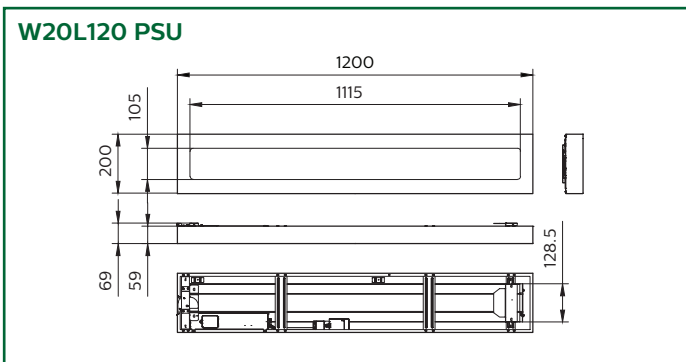

Afmetingen