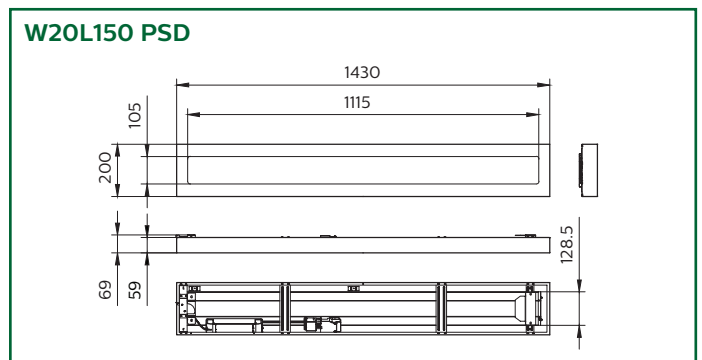

Afmetingen