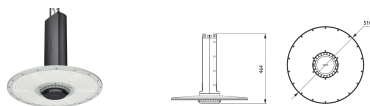

Product

BY122P G4 LED250/840 PSD NB