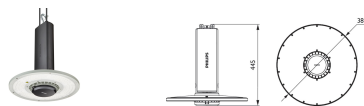

Product

BY120P G4 LED100S/840 PSD NB