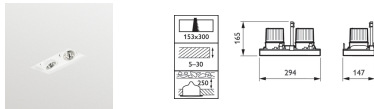

Product
GD612B LED17S/830 PSU-E MB WH-WH

Bestelgegevens

EOC	Type aanduiding	MOQ	Richtprijs
88282500	GD612B LED17S/830 PSU-E MB WH-WH	1	395,00€
91064100	GD611B LED17S/830 PSU-E MB WH-WH	1	220,00€
91073300	GD613B LED17S/830 PSU-E MB WH-WH	1	550,00€
10025600	GD511Z CFMR_RML	1	56,90€
10026300	GD512Z CFMR_RML	1	62,50€
10027000	GD513Z CFMR_RML	1	68,20€