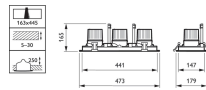

Product

GD603B LED17S/830 PSU-E MB WH-WH