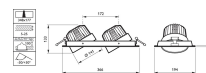

Product
GD302B 17S/830 PSU-E MB CP WH

Bestelgegevens

EOC	Type aanduiding	MOQ	Richtprijs
97818100	GD301B 17S/830 PSU-E MB CP WH	1	190,00€
97819800	GD301B 27S/830 PSU-E MB CP WH	1	210,00€
97820400	GD301B 39S/830 PSU-E MB CP WH	1	220,00€
97821100	GD302B 17S/830 PSU-E MB CP WH	1	240,00€
97822800	GD302B 17S/PW930 PSU-E MB CP WH	1	260,00€
97823500	GD302B 27S/830 PSU-E MB CP WH	1	260,00€
97824200	GD302B 27S/PW930 DIA-E MB CP WH	1	310,00€
97825900	GD302B 27S/PW930 PSU-E MB CP WH	1	280,00€
97826600	GD302B 39S/830 PSU-E MB CP WH	1	270,00€