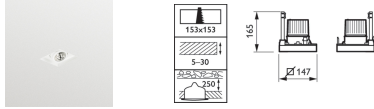

Product
GD611B LED12S/830 PSU-E MB WH-WH