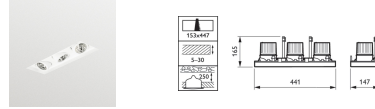

Product
GD613B LED17S/830 PSU-E MB WH-WH