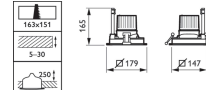

Product

GD601B LED17S/830 PSU-E MB WH-WH