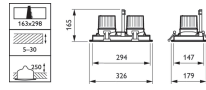

Product

GD602B LED17S/830 PSU-E MB WH-WH

Bestelgegevens

EOC	Type aanduiding	MOQ	Richtprijs
88114900	GD601B LED17S/830 PSU-E MB WH-WH	1	245,00€
88117000	GD602B LED17S/830 PSU-E MB WH-WH	1	420,00€
88425600	GD603B LED17S/830 PSU-E MB WH-WH	1	570,00€