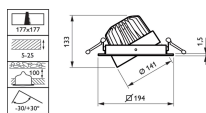

- Armatuur voor vervanging CDM
- Pure en robuuste vormgeving
- Hoog rendement
- PerfectAccent-lichtkwaliteit van Philips
- Accessoires: Geen accessoires
- Omgevingstemperatuur: +10 °C tot +25 °C
- Bundelspreiding armatuur: 24°
- Hoofdkleur van de armatuur: Wit RAL 9003
- Aansluiting: Insteekconnector en trekontlasting (Insteekconnector en trekontlasting)
- Dimmen: Ja, nee
- Driver (VSA): Voedingsunit extern (PSU) (PSU-E)
- Gecorreleerde kleurtemperatuur bij aanvang: 3000 K
- Initiële lichtstroom: 1700 lm, 2700 lm, 3200 lm, 3400 lm, 3900 lm, 5400 lm, 7800 lm
- Ingangsspanning: 220 tot 240 V
- Lichtbron: Niet-vervangbare LED-module
- Materiaal: Behuizing: gietaluminium
- Optiek: Polycarbonaat
- Opmerkingen: Compatibiliteit met DC standaard beschikbaar voor alle opties voor dubbele rasterverlichting
- Type: GD301B