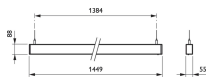

Product

SP530P LED50S/940 PSD ACL PI5SM2L1450ALU