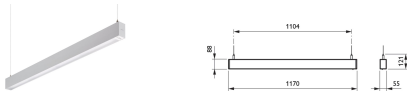

- Als het bovenstaande advies niet in acht wordt genomen en de armaturen worden blootgesteld aan binnendringend water, kan Philips/Signify niet garanderen dat de armatuur veilig wordt uitgeschakeld en vervalt de productgarantie.

Product

SP530P LED40S/940 SRD U4 PI3 SM2L1170ALU