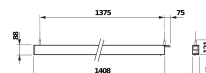

SP532P LED47S/940 PSD PI5 SM2 L1410 ALU

Product

SP532P LED29S/940 PSD LE1 PI5SM2L1410ALU

Bestelgegevens

EOC	Type aanduiding	MOQ	Richtprijs
96321700	SP532P LED77S/940 PSD PI5 SM2 L1410 ALU	1	557,00€
96327900	SP530P LED34S/940 PSD PI5 SM2 L1130 ALU	1	444,00€
96330900	SP532P LED58S/940 PSD PI5 SM2 L1130 ALU	1	517,00€
96331600	SP530P LED43S/940 PSD PI5 SM2 L1410 ALU	1	484,00€
96346000	SP531P LED15S/940 PSD PI5 SM2 L1130 ALU	1	413,00€
96360600	SP532P LED49S/930 PSD PI5 SM2 L1130 ALU	1	517,00€
96370500	SP530P LED50S/940 PSD PI5 SM2 L1410 ALU	1	484,00€
96324800	SP533P LED41S/940 PSD PI5 SM2 L1130 ALU	1	486,00€
96326200	SP533P LED33S/930 PSD PI5 SM2 L1410 ALU	1	526,00€
96392700	SP534P LED40S/940 PSD PI5 SM2 L1130 ALU	1	444,00€
97116800	SP532P LED47S/940 PSD PI5 SM2 L1410 BK	1	557,00€
97117500	SP531P LED15S/940 PSD PI5 SM2 L1130 BK	1	413,00€
97118200	SP530P LED34S/940 PSD PI5 SM2 L1130 BK	1	444,00€
97368100	SP534P LED34S/940 PSD LE1 PI5SM2L1130ALU	1	474,00€
97425100	SP532P LED29S/940 PSD LE1 PI5SM2L1410ALU	1	587,00€
97426800	SP532P LED47S/940 PSD LE1 PI5SM2L1410ALU	1	587,00€
97846400	SP534P LED43S/940 PSD LE1 PI5SM2L1410ALU	1	514,00€
97427500	SP532P LED29S/940 PSD LF1 PI5SM2L1410ALU	1	587,00€
97428200	SP532P LED47S/940 PSD LF1 PI5SM2L1410ALU	1	587,00€
97458900	SP532P LED29S/940 PSD LF2 PI5 SM2L1410AL	1	592,00€
97459600	SP532P LED36S/940 PSD LF2 PI7 SMTTL113AL	1	552,00€
97461900	SP532P LED36S/940 PSD LF2 PI7SMTTL1130BK	1	552,00€
97845700	SP532P LED36S/940 PSD LF1PI7SMTTL1130ALU	1	547,00€
97847100	SP534P LED43S/940 PSD LF1 PI5SM2L1410ALU	1	514,00€
98020700	SP530P LED40S/940 SRD U4 PI3 SM2L1170ALU	1	614,00€