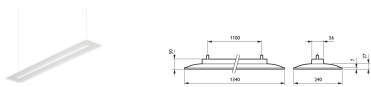

SP480Z CP WH

Product

SP480P LED35S/930 PSD ACC-MLO SM2 WH

Bestelgegevens

EOC	Type aanduiding	MOQ	Richtprijs
96488700	SP480P LED35S/930 PSD ACC-MLO SM2 WH	1	600,00€