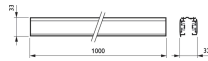

ZRS750 TCPL WH (XTS39-3)

Product

RBS750 3C L3000 ALU (XTSF4300-1)

ZRS700 SPCL ALU SUSP
CLAMP L (SKB18-1)

Product

RCS750 3C L4000 ALU (XTS4400-1)

ZRS700 SMC WH SUSP
CAP (SKB30-3)

Product