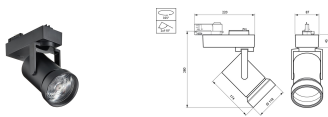

Product
ST720T LED-XNB/PW9-3000 PSD CLM6 BK