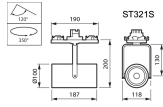

Product

ST321S LED27S/PW930 PSU MB BK