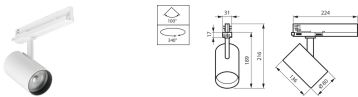

Product
ST714T LED20S/PC930 PSU FPO12 WH