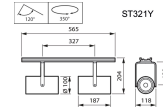

Product

ST321Y LED27S/830 PSU MB WH