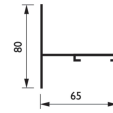

ZRS700 MBW6 ALU
WALL BRACKET (SKB21-
1)

Product
ZRS750 EP WH (XTS41-3)

RCS750 3C L1000 BK
(XTS4100-2)

RCS750 3C L1000 WH
(XTS4100-3)

Product
RCS750 3C L2000 ALU (XTS4200-1)

Product

ZRS750 EPSR BK (XTS11-2+41-2)