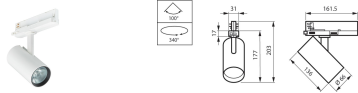

Product
ST704T LED20S/PW930 PSU CLM18 WH