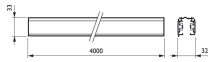

Product

RCS750 3C L4000 ALU (XTS4400-1)

ZRS700 SMC WH SUSP
CAP (SKB30-3)

Product

RCS750 3C L1000 ALU (XTS4100-1)

Product

ZRS750 CCPE WH (XTS35-3)

Product

ZRS750 3C AD3P WH (XTSA 67-3)

ZRS750 CPS WH (XTS14-
3)

Product

ZRS750 EPSL WH (XTS12-3+41-3)

Product

ZRS750 CS WH (XTSP11-3)

Bestelgegevens