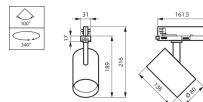

Product
ST714T LED12S/PW930 PSU FPO12 BK