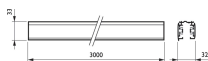

ZRS700 SPC ALU SUSP
CLAMP (SKB16-1)

Product

RBS750 3C L2000 ALU (XTSF4200-1)

Product

ZRS750 CCPI WH (XTS34-3)

Product

RCS750 3C L3000 ALU (XTS4300-1)

Product