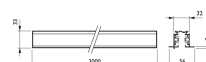

Product

RCS750 5C6 L1000 ALU (XTSC6100-1)

Product

RBS750 5C6 L3000 ALU (XTSCF6300-1)