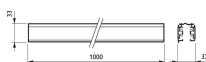

Product

RCS750 5C6 L1000 ALU (XTSC6100-1)

Product

RBS750 5C6 L3000 ALU (XTSCF6300-1)