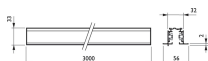

Product

ZRS750 TCPL WH (XTS39-3)

Product

RBS750 3C L3000 ALU (XTSF4300-1)

ZRS700 SPCL ALU SUSP
CLAMP L (SKB18-1)