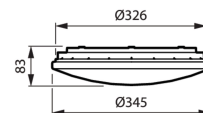

Product

WL060V LED17S/830 PSU II WH

Bestelgegevens

EOC	Type aanduiding	MOQ	Richtprijs
33909299	WL060V LED11S/830 PSU II WH	1	55,00€
33910899	WL060V LED11S/840 PSU II WH	1	55,00€
33911599	WL060V LED17S/830 PSU II WH	1	67,00€
33912299	WL060V LED17S/840 PSU II WH	1	67,00€
33913999	WL060V LED17S/830 PSU MDU II WH	1	106,00€
33914699	WL060V LED17S/840 PSU MDU II WH	1	106,00€