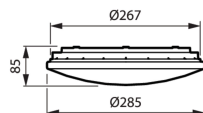

- De kwaliteit en betrouwbaarheid van Philips
- Energiebesparingen
- Brede toepassingsmogelijkheden

- Modern, discreet ontwerp
- Twee lichtopbrengstpakketten en formaten; 1100 lm - 30 cm, 1700 lm - 35 cm
- IP44-classificatie, perfect voor toepassingen binnen
- De volledig transparante lichtkap levert een homogeen lichteffect
- Optionele bewegingsdetectie- en daglichtsensor
- Omgevingstemperatuur: -20 tot +40 °C
- Bundelspreiding armatuur: 120°
- Hoofdkleur van de armatuur: White
- Dimmen: Nee
- Driver (VSA): Voedingsunit (PSU)
- Initieel systeemvermogen: 12 W, 18.5 W, 19.5 W
- Initiële lichtstroom: 1100 lm, 1700 lm
- Installatie: Doorvoerbedrading mogelijk
- Kleur lichtbron: 830 warmwit, 840 neutraalwit
- Lichtbron vervangbaar: Nee
- Materiaal: Behuizing: polypropyleen
- Optiek: Polymethylmethacrylaat
- Garantieperiode: 3 jaar