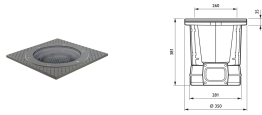

- Kabelwartel: 2x M20 voor netspanningskabels en doorvoerbedrading
- Opmerkingen:: Statische uitvoeringen verkrijgbaar met twee soorten wit licht en drie effen kleuren (rood, groen, blauw); amberkleurig verkrijgbaar op aanvraag

Product

BBP623 34xLED-HB/NW I NB GC GR RMR

BBP623 34xLED-HB/NW
I MB GC GR RMR

Bestelgegevens

EOC	Type aanduiding	MOQ	Richtprijs
41902000	BBP623 34xLED-HB/NW I NB GC GR RMR	1	1584,00€
41903700	BBP623 34xLED-HB/NW I MB GC GR RMR	1	1584,00€
41904400	BBP623 34xLED-HB/NW I WB GC GR RMR	1	1584,00€
41905100	BBP623 34xLED-HB/NW I A GC GR RMR	1	1584,00€
41910500	BBP623 34xLED-HB/WW I NB GC GR RMR	1	1584,00€
41911200	BBP623 34xLED-HB/WW I MB GC GR RMR	1	1584,00€
41912900	BBP623 34xLED-HB/WW I WB GC GR RMR	1	1584,00€
41913600	BBP623 34xLED-HB/WW I A GC GR RMR	1	1584,00€