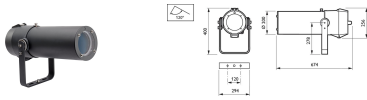

weergegeven. Om dit te voorkomen, is speciale 'ANAMORFOSE-software' ontworpen om de vereiste gobovorm te berekenen en de vervorming te compenseren.

Product

BCP608 LED84/740 I EB D9 GOBO GR10714

Bestelgegevens

EOC	Type aanduiding	MOQ	Richtprijs
20423200	BCP608 LED84/740 I EB D9 SHUT GR10714	1	4660,00€
20424900	BCP608 LED84/740 I EB D9 GO-SH GR10714	1	4660,00€
20425600	BCP608 LED84/740 II EB D9 GOBO GR10714	1	4660,00€