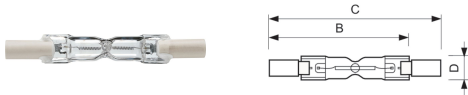

Product	D (max)	B (max)	B B (min)	C (max)
Plusline 78mm 2y 48W R7s 230V 1BB	11	76,5 74,9	73,3	78
Plusline 78mm 2y 80W R7s 230V 1BB	11	76,5 74,9	73,3	78
Plusline 78mm 2y 120W R7s 230V 1BB	11	76,5 74,9	73,3	78

Bestelgegevens

EOC	Type aanduiding	MOQ	Richtprijs
85231800	Plusline 78mm 2y 48W R7s 230V 1BB	100	14,15€
85228800	Plusline 78mm 2y 80W R7s 230V 1BB	100	14,15€
85223300	Plusline 78mm 2y 120W R7s 230V 1BB	100	14,15€