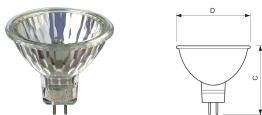

- Helder, sprankelend halogeenlicht om uw objecten in de schijnwerpers te plaatsen
- Volledig dimbaar, van 0 tot 100%, om te voldoen aan verschillende helderheidseisen
- Lagere vervangingskosten dankzij meer branduren
- Licht van superieure kwaliteit met een uitstekende kleurweergave-index (Ra=100)
- Lagedruktechnologie met UV-blokkerend glas maakt gebruik mogelijk in armaturen zonder frontglas
- Koudlichtspiegelcoating
- Universele brandstand
- Start onmiddellijk