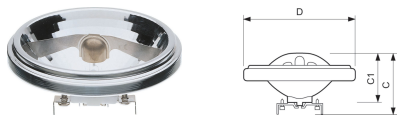

Product	D (max)	C (max)	C1 (max)
Alu111 50W 4000h G53 12V 24D 1CT/6	111	67	51

Bestelgegevens

EOC	Type aanduiding	MOQ	Richtprijs
58866600	Alu111 50W 4000h G53 12V 24D 1CT/6	6	21,95€