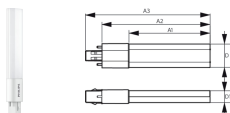

Product	D	D1	A1	A2	A3
CorePro LED PLS 5W 830 2P G23	31,1	15,8	108	144	166
CorePro LED PLS 5W 840 2P G23	31,1	15,8	108	144	166

Bestelgegevens

EOC	Type aanduiding	MOQ	Richtprijs
59666800	CorePro LED PLS 5W 830 2P G23	20	12,05€
59668200	CorePro LED PLS 5W 840 2P G23	20	12,05€