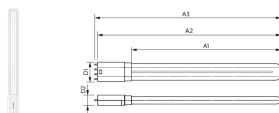

Product	D1	D2	A1	A2	A3
CorePro LED PLL HF 16.5W 830 4P 2G11	43,6	23,4	329,5	405	411,6
CorePro LED PLL HF 16.5W 840 4P 2G11	43,6	23,4	329,5	405	411,6
CorePro LED PLL HF 16.5W 865 4P 2G11	43,6	23,4	329,5	405	411,6