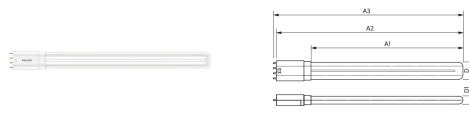

Product	D	D1	A1	A2	A3
CorePro LED PLL HF 24W 830 4P 2G11	37,6	17	453	528,5	535,1
CorePro LED PLL HF 24W 840 4P 2G11	37,6	17	453	528,5	535,1
CorePro LED PLL HF 24W 865 4P 2G11	37,6	17	453	528,5	535,1

Bestelgegevens

EOC	Type aanduiding	MOQ	Richtprijs
73966200	CorePro LED PLL HF 16.5W 830 4P 2G11	10	31,60€
73974700	CorePro LED PLL HF 16.5W 840 4P 2G11	10	31,60€
73976100	CorePro LED PLL HF 16.5W 865 4P 2G11	10	31,60€
82839700	CorePro LED PLL HF 24W 830 4P 2G11	10	35,50€
82841000	CorePro LED PLL HF 24W 840 4P 2G11	10	35,50€
82843400	CorePro LED PLL HF 24W 865 4P 2G11	10	34,50€