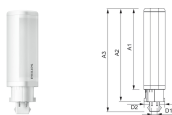

Product	D1	D2	A1	A2	A3
CorePro LED PLC 4.5W 830 4P G24q-1	24,3	28,4	95,8	115	130,6
CorePro LED PLC 4.5W 840 4P G24q-1	24,3	28,4	95,8	115	130,6