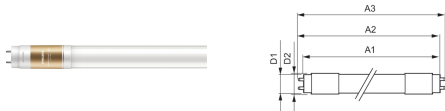

Product	D1	D2	A1	A2	A3
MasterConnect LEDtube IA 1200mm UO 16W840 T8	25,8	28	1198,2	1205,3	1212,4
MasterConnect LEDtube IA 1200mm UO 16W865 T8	25,8	28	1198,2	1205,3	1212,4
MasterConnect LEDtube IA 1500mm UO 25W840 T8	25,8	28	1498,7	1505,8	1512,9
MasterConnect LEDtube IA 1500mm UO 25W865 T8	25,8	28	1498,7	1505,8	1512,9
MasterConnect LEDtube IA 600mm HO 7W840 T8	25,8	28	588,5	595,5	602,5
MasterConnect LEDtube IA 600mm HO 7W865 T8	25,8	28	588,5	595,5	602,5

Bestelgegevens

EOC	Type aanduiding	MOQ	Richtprijs
66970600	MasterConnect LEDtube IA 1200mm UO 16W840 T8	10	50,00€
66972000	MasterConnect LEDtube IA 1200mm UO 16W865 T8	10	50,00€
66976800	MasterConnect LEDtube IA 1500mm UO 25W840 T8	10	60,00€
66978200	MasterConnect LEDtube IA 1500mm UO 25W865 T8	10	60,00€
71748300	MasterConnect LEDtube IA 600mm HO 7W840 T8	10	45,00€
71750600	MasterConnect LEDtube IA 600mm HO 7W865 T8	10	45,00€