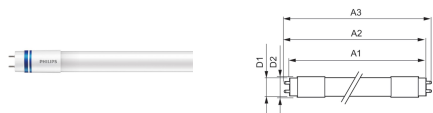

Product	D1	D2	A1	A2	A3
MASTER LEDtube HF 1200mm HO 14W840 T8	25,6	28	1198,1	1205,2	1212,3
MASTER LEDtube HF 1200mm HO 14W865 T8	25,6	28	1198,1	1205,2	1212,3
MASTER LEDtube HF 1200mm HO 14W830 T8	25,6	28	1198,1	1205,2	1212,3
MASTER LEDtube HF 1500mm HO 20W840 T8	25,6	28	1498,7	1505,8	1512,9
MASTER LEDtube HF 1500mm HO 20W865 T8	25,6	28	1498,7	1505,8	1512,9
MASTER LEDtube HF 1500mm HO 20W830 T8	25,6	28	1498,7	1505,8	1512,9
MASTER LEDtube HF 1200mm UO 16W840 T8	25,6	28	1198,1	1205,2	1212,3
MASTER LEDtube HF 1200mm UO 16W865 T8	25,6	28	1198,1	1205,2	1212,3
MASTER LEDtube HF 1200mm UO 16W830 T8	25,6	28	1198,1	1205,2	1212,3
MASTER LEDtube HF 1500mm UO 24W840 T8	25,6	28	1498,7	1505,8	1512,9
MASTER LEDtube HF 1500mm UO 24W865 T8	25,6	28	1498,7	1505,8	1512,9
MASTER LEDtube HF 1500mm UO 24W830 T8	25,6	28	1498,7	1505,8	1512,9