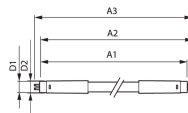

MAS LEDtube 1500mm
UO 36W 830 T5

Product	D1	D2	A1	A2	A3
MASTER LEDtube 1200mm HO 26W 830 T5	15	16,9	1149	1156,1	1163,2
MASTER LEDtube 1200mm HO 26W 840 T5	15	16,9	1149	1156,1	1163,2
MASTER LEDtube 1200mm HO 26W 865 T5	15	16,9	1149	1156,1	1163,2
MASTER LEDtube 1500mm HO 26W 830 T5	15	16,9	1449	1456,1	1463,2
MASTER LEDtube 1500mm HO 26W 840 T5	15	16,9	1449	1456,1	1463,2
MASTER LEDtube 1500mm HO 26W 865 T5	15	16,9	1449	1456,1	1463,2
MASTER LEDtube 600mm HE 8W 830 T5	15,8	19	549	556,1	563,2
MASTER LEDtube 600mm HE 8W 840 T5	15,8	19	549	556,1	563,2
MASTER LEDtube 600mm HE 8W 865 T5	15,8	19	549	556,1	563,2
MASTER LEDtube 1200mm HE 16.5W 830 T5	15,8	19	1149	1156,1	1163,2
MASTER LEDtube 1200mm HE 16.5W 840 T5	15,8	19	1149	1156,1	1163,2
MASTER LEDtube 1200mm HE 16.5W 865 T5	15,8	19	1149	1156,1	1163,2
MASTER LEDtube 1500mm HE 20W 830 T5 EU	15,8	19	1449	1454,9	1463,2
MASTER LEDtube 1500mm HE 20W 830 T5	15,8	19	1449	1454,9	1463,2
MASTER LEDtube 1500mm HE 20W 840 T5 EU	15,8	19	1449	1454,9	1463,2
MASTER LEDtube 1500mm HE 20W 840 T5	15,8	19	1449	1454,9	1463,2
MASTER LEDtube 1500mm HE 20W 865 T5 EU	15,8	19	1449	1454,9	1463,2
MASTER LEDtube 600mm HE 8W 830 T5 EU					
MASTER LEDtube 600mm HE 8W 840 T5 EU					
MASTER LEDtube 600mm HE 8W 865 T5 EU					
MASTER LEDtube 1200mm HE 16.5W 830 T5 EU					
MASTER LEDtube 1200mm HE 16.5W 840 T5 EU					
MASTER LEDtube 1200mm HE 16.5W 865 T5 EU					
MAS LEDtube 1500mm UO 36W 840 T5	15,5	18,8	1449	1456,1	1463,2
MAS LEDtube 1500mm UO 36W 865 T5	15,5	18,8	1449	1456,1	1463,2