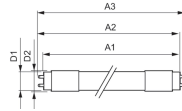

MASTER LEDtube
1200mm UE 13.5W 840
T8

Product	D1	D2	A1	A2	A3
MASTER LEDtube 900mm HO 12W 840 T8	25,78	28	893,3	900,4	907,5
MASTER LEDtube 900mm HO 12W 865 T8	25,78	28	893,3	900,4	907,5
MASTER LEDtube 600mm HO 8W830 T8	25,78	28	588,5	595,5	602,5
MASTER LEDtube 600mm HO 8W840 T8	25,78	28	588,5	595,5	602,5
MASTER LEDtube 600mm HO 8W865 T8	25,78	28	588,5	595,5	602,5
MASTER LEDtube 1200mm UO 14.7W 840 T8	25,8	28	1198,2	1205,3	1212,4
MASTER LEDtube 1200mm UO 14.7W 865 T8	25,8	28	1198,2	1205,3	1212,4
MASTER LEDtube 1500mm UO 21.7W 830 T8	25,8	28	1498,8	1505,9	1513
MASTER LEDtube 1500mm UO 21.7W 840 T8	25,8	28	1498,8	1505,9	1513
MASTER LEDtube 1500mm UO 21.7W 865 T8	25,8	28	1498,8	1505,9	1513
MASTER LEDtube 1500mm UO 23W 840 T8	25,8	28	1498,7	1505,8	1512,9
MASTER LEDtube 1500mm UO 23W 830 T8	25,8	28	1498,7	1505,8	1512,9
MASTER LEDtube 1200mm UO 15.5W 840 T8	25,8	28	1198,2	1205,3	1212,4
MASTER LEDtube 1200mm UO 15.5W 830 T8	25,8	28	1198,2	1205,3	1212,4
MASTER LEDtube Sensor 1500mm HO 24W865 T8	25,8	28	1500	1507,1	1514,2
MASTER LEDtube Sensor 1200mm HO 16.5W865 T8	25,8	28	1199,4	1206,5	1213,6
MASTER LEDtube Sensor 1500mm HO 24W840 T8	25,8	28	1500	1507,1	1514,2