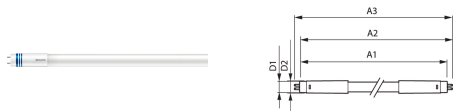

Product	D1	D2	A1	A2	A3
Master LEDtube Universal 1500mm UO 24W830 T8	25,7	28	1500	1507,1	1514,2
Master LEDtube Universal 1500mm UO 24W840 T8	25,7	28	1500	1507,1	1514,2
Master LEDtube Universal 1500mm UO 24W865 T8	25,7	28	1500	1507,1	1514,2
Master LEDtube Universal 1200mm UO 16W830 T8	25,7	28	1199,4	1206,5	1213,6
Master LEDtube Universal 1200mm UO 16W840 T8	25,7	28	1199,4	1206,5	1213,6
Master LEDtube Universal 1200mm UO 16W865 T8	25,7	28	1199,4	1206,5	1213,6