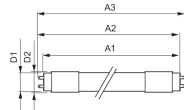

Product	D1	D2	A1	A2	A3
MASTER LEDtube 1200mm HO 12.5W 830 T8	25,8	28	1198,2	1205,3	1212,4
MASTER LEDtube 1200mm HO 12.5W 840 T8	25,8	28	1198,2	1205,3	1212,4
MASTER LEDtube 1200mm HO 12.5W 865 T8	25,8	28	1198,2	1205,3	1212,4
MASTER LEDtube 1500mm HO 18.2W 830 T8	25,8	28	1498,8	1505,9	1513
MASTER LEDtube 1500mm HO 18.2W 840 T8	25,8	28	1498,8	1505,9	1513
MASTER LEDtube 1500mm HO 18.2W 865 T8	25,8	28	1498,8	1505,9	1513
MASTER LEDtube 1200mm UE 13.5W 865 T8	25,8	28	1198,2	1205,3	1212,4
MASTER LEDtube 1500mm UE 20W 840 T8	25,8	28	1498,8	1505,9	1513
MASTER LEDtube 1500mm UE 20W 865 T8	25,8	28	1498,8	1505,9	1513
MASTER LEDtube 1200mm 12W833 T8 FOOD	25,7	28	1198,2	1205,3	1212,4
MASTER LEDtube 1500mm 20W833 T8 FOOD	25,7	28	1500	1507,1	1514,2

Product	D1	D2	C1
MASTER LEDtube Starter EMP GenII OP	3	21,5	34,5

MASTER LEDtube
Sensor 1200mm HO
16.5W840 T8

MASTER LEDtube
1200mm UO 14.7W 830
T8

MASTER LEDtube
900mm 8.5W833 T8
FOOD

Bestelgegevens

EOC	Type aanduiding	MOQ	Richtprijs
68708600	MASTER LEDtube 900mm HO 12W 840 T8	10	17,20€
68710900	MASTER LEDtube 900mm HO 12W 865 T8	10	17,20€
69747400	MASTER LEDtube 600mm HO 8W830 T8	10	13,35€
69749800	MASTER LEDtube 600mm HO 8W840 T8	10	13,75€
69751100	MASTER LEDtube 600mm HO 8W865 T8	10	13,75€
81965400	MASTER LEDtube Starter EMP GenII OP	40	1,60€
59235600	MASTER LEDtube 1200mm HO 12.5W 830 T8	10	19,55€
59237000	MASTER LEDtube 1200mm HO 12.5W 840 T8	10	19,55€
59239400	MASTER LEDtube 1200mm HO 12.5W 865 T8	10	19,55€
59241700	MASTER LEDtube 1500mm HO 18.2W 830 T8	10	22,05€
59243100	MASTER LEDtube 1500mm HO 18.2W 840 T8	10	22,70€
59245500	MASTER LEDtube 1500mm HO 18.2W 865 T8	10	22,05€
31656000	MASTER LEDtube 1200mm UO 14.7W 830 T8	10	22,05€
31658400	MASTER LEDtube 1200mm UO 14.7W 840 T8	10	22,05€
31660700	MASTER LEDtube 1200mm UO 14.7W 865 T8	10	22,05€
31662100	MASTER LEDtube 1500mm UO 21.7W 830 T8	10	30,25€
31664500	MASTER LEDtube 1500mm UO 21.7W 840 T8	10	30,25€
31666900	MASTER LEDtube 1500mm UO 21.7W 865 T8	10	30,25€
33972900	MASTER LEDtube 1200mm UE 13.5W 840 T8	10	26,35€
33974300	MASTER LEDtube 1200mm UE 13.5W 865 T8	10	26,35€
33976700	MASTER LEDtube 1500mm UE 20W 840 T8	10	35,40€
33978100	MASTER LEDtube 1500mm UE 20W 865 T8	10	35,40€
76395700	MASTER LEDtube 1500mm 20W833 T8 FOOD	10	55,35€
64727800	MASTER LEDtube 1500mm UO 23W 830 T8	10	30,25€
64721600	MASTER LEDtube 1200mm UO 15.5W 830 T8	10	22,05€
80602900	MASTER LEDtube Sensor 1200mm HO 16.5W840 T8	10	38,45€
80608100	MASTER LEDtube Sensor 1500mm HO 24W865 T8	10	42,75€
80604300	MASTER LEDtube Sensor 1200mm HO 16.5W865 T8	10	38,45€
80606700	MASTER LEDtube Sensor 1500mm HO 24W840 T8	10	42,75€