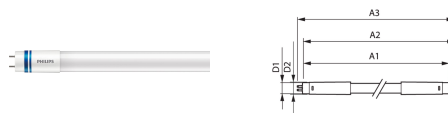

Product	D1	D2	A1	A2	A3
MASTER LEDtube HF 600mm HO 8W830 T8	25,6	28	588,6	595,7	602,8
MASTER LEDtube HF 600mm HO 8W840 T8	25,6	28	588,6	595,7	602,8
MASTER LEDtube HF 600mm HO 8W865 T8	25,6	28	588,6	595,7	602,8