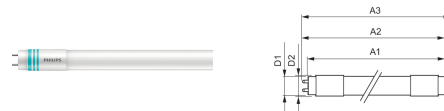

Product	D1	D2	A1	A2	A3
MAS LEDtube VLE UN 1200mm UO 15.5W830 T8	26	28	1199	1205	1213
MAS LEDtube VLE UN 1200mm UO 15.5W840 T8	26	28	1199	1205	1213
MAS LEDtube VLE UN 1200mm UO 15.5W865 T8	26	28	1199	1205	1213
MAS LEDtube VLE UN 1500mm UO 23W830 T8	26	28	1500	1506	1514
MAS LEDtube VLE UN 1500mm UO 23W840 T8	26	28	1500	1506	1514
MAS LEDtube VLE UN 1500mm UO 23W865 T8	26	28	1500	1506	1514

Bestelgegevens

EOC	Type aanduiding	MOQ	Richtprijs
31668300	MAS LEDtube VLE UN 1200mm UO 15.5W830 T8	10	31,50€
31670600	MAS LEDtube VLE UN 1200mm UO 15.5W840 T8	10	31,50€
31672000	MAS LEDtube VLE UN 1200mm UO 15.5W865 T8	10	31,50€
31674400	MAS LEDtube VLE UN 1500mm UO 23W830 T8	10	35,20€
31676800	MAS LEDtube VLE UN 1500mm UO 23W840 T8	10	35,20€
31678200	MAS LEDtube VLE UN 1500mm UO 23W865 T8	10	35,20€
70535300	Master LEDtube Universal 1500mm UO 24W865 T8	10	46,95€