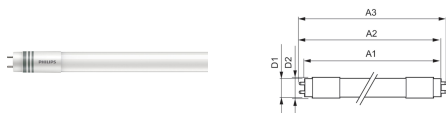

Product	D1	D2	A1	A2	A3
CorePro LEDtube UN 1200mm HO 18W830 T8	27,9	28	1199,4	1205,3	1213,6
CorePro LEDtube UN 1200mm HO 18W840 T8	27,9	28	1199,4	1205,3	1213,6
CorePro LEDtube UN 1200mm HO 18W865 T8	27,9	28	1199,4	1205,3	1213,6
CorePro LEDtube UN 1500mm HO 23W830 T8	27,9	28	1500	1505,9	1514,2
CorePro LEDtube UN 1500mm HO 23W840 T8	27,9	28	1500	1505,9	1514,2
CorePro LEDtube UN 1500mm HO 23W865 T8	27,9	28	1500	1505,9	1514,2
CorePro LEDtube UN 600mm HO 8W830 T8	25,7	28	588,6	595,7	602,8
CorePro LEDtube UN 600mm HO 8W840 T8	25,7	28	588,6	595,7	602,8
CorePro LEDtube UN 600mm HO 8W865 T8	25,7	28	588,6	595,7	602,8

Bestelgegevens

EOC	Type aanduiding	MOQ	Richtprijs
80166600	CorePro LEDtube UN 1200mm HO 18W830 T8	10	28,15€
80168000	CorePro LEDtube UN 1200mm HO 18W840 T8	10	28,15€
80170300	CorePro LEDtube UN 1200mm HO 18W865 T8	10	28,15€
80172700	CorePro LEDtube UN 1500mm HO 23W830 T8	10	32,45€
80174100	CorePro LEDtube UN 1500mm HO 23W840 T8	10	32,45€
80176500	CorePro LEDtube UN 1500mm HO 23W865 T8	10	32,45€
78277100	CorePro LEDtube UN 600mm HO 8W830 T8	10	25,95€
78279500	CorePro LEDtube UN 600mm HO 8W840 T8	10	25,20€
78281800	CorePro LEDtube UN 600mm HO 8W865 T8	10	25,95€