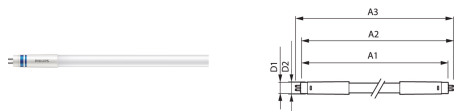

Master LEDtube HF
600mm HE 8W 830 T5

Master LEDtube HF
1200mm HO 26W 830 T5
OE

Product	D1	D2	A1	A2	A3
Master LEDtube HF 1500mm UO 36W 830 T5	15,2	21	1447,8	1454,9	1462
Master LEDtube HF 1500mm UO 36W 840 T5	15,2	21	1447,8	1454,9	1462
Master LEDtube HF 1500mm UO 36W 865 T5	15,2	21	1447,8	1454,9	1462
Master LEDtube HF 600mm HE 8W 840 T5	15,5	18,8	549	556,1	563,2
Master LEDtube HF 600mm HE 8W 865 T5	15,5	18,8	549	556,1	563,2
Master LEDtube HF 1200mm HE 16,5W 830 T5	15,5	18,8	1149	1156,1	1163,2
Master LEDtube HF 1200mm HE 16,5W 840 T5	15,5	18,8	1149	1156,1	1163,2
Master LEDtube HF 1200mm HE 16,5W 865 T5	15,5	18,8	1149	1156,1	1163,2
Master LEDtube HF 1500mm HE 20W 830 T5	15,5	18,8	1449	1456,1	1463,2
Master LEDtube HF 1500mm HE 20W 840 T5	15,5	18,8	1449	1456,1	1463,2
Master LEDtube HF 1500mm HE 20W 865 T5	15,5	18,8	1449	1456,1	1463,2
Master LEDtube HF 1200mm HO 26W 840 T5 OE	15,5	19	1149	1156	1163
Master LEDtube HF 1200mm HO 26W 865 T5 OE	15,5	19	1149	1156	1163
Master LEDtube HF 1500mm HO 26W 830 T5 OE	15,5	19	1449	1456	1463
Master LEDtube HF 1500mm HO 26W 840 T5 OE	15,5	19	1449	1456	1463
Master LEDtube HF 1500mm HO 26W 865 T5 OE	15,5	19	1449	1456	1463
Master LEDtube HF 1200mm HO 26W 865 T5	15,2	21	1147,8	1154,9	1162
Master LEDtube HF 1500mm HO 26W 830 T5	15,2	21	1447,8	1454,9	1462
Master LEDtube HF 1500mm HO 26W 865 T5	15,2	21	1447,8	1454,9	1462