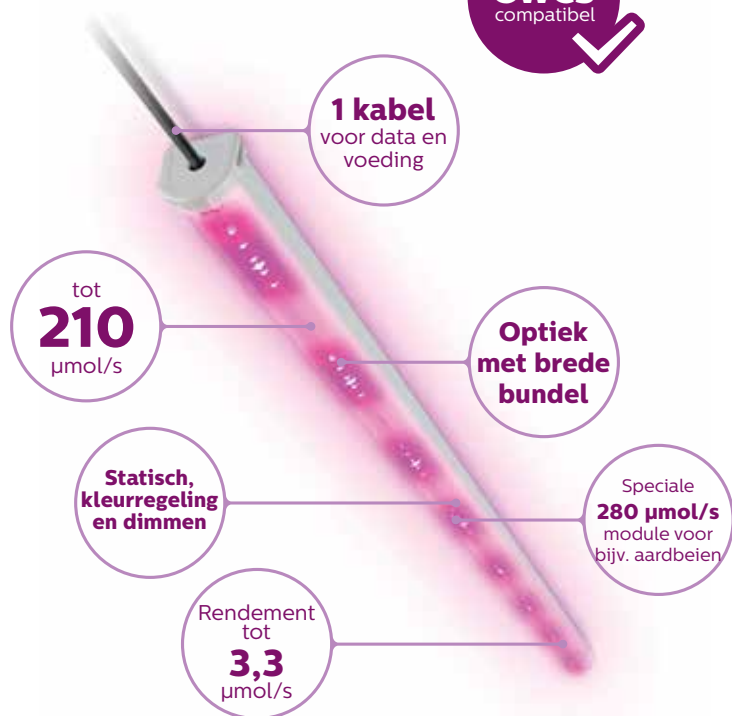

120	150	240
Lengte	cm	120	150	240
Gewicht (inclusief driver)	kg	1.25	1.45	2.05
Gemiddelde fotonstroom	µmol/s	168	210	210
Vermogen (nominaal | max.)	W	51-58 | 70	64-73 | 88	66-76 | 88
Rendement	µmol/J	Tot 3,3		
Bundelbreedte		140*		
Ingangsspanning¹	V AC	120-277		
Arbeidsfactor		> 0,9 bij volledige belasting		
Nominale gemiddelde levensduur²	uur	L90, 36.000 uur		
Beschermingsklasse		IP66		
Koeling		Passieve luchtkoeling		
Keurmerken		CE, RCM, PSE		
Garantie		3 jaar		
Accessoires		Compleet assortiment accessoires verkrijgbaar voor een snelle, eenvoudige installatie		

Legenda
DR = dieprood
B = blauw
FR = ver rood
W = wit
LB = laag blauw
HB = hoog blauw
R = Research (Onderzoek)

¹ 50-60 Hz.

² Waarden voor levensduur en onderhoud bij een omgevingstemperatuur van 25 °C | 77 °F. Alle gemeten levensduren zijn metingen volgens industriestandaarden die de gemiddelde lengte van de gebruiksduur aangeven en zijn geen bewering over de specifieke prestaties van een afzonderlijk product.

© 2021 Signify Holding. Alle rechten voorbehouden. De informatie die in dit document wordt verstrekt, kan zonder voorafgaande kennisgeving worden gewijzigd. Signify doet geen uitspraken over en geeft geen garanties voor de nauwkeurigheid of volledigheid van de informatie in dit document en kan op geen enkele wijze aansprakelijk worden gesteld voor handelingen die op deze informatie worden gebaseerd. De informatie in dit document is niet bedoeld als offerte en maakt geen deel uit van enige aanbieding of overeenkomst, tenzij anderszins overeengekomen met Signify.

Philips en het Philips schildembleem zijn gedeponeerde handelsmerken van Koninklijke Philips N.V. Alle overige handelsmerken en logo's zijn het eigendom van Signify Holding of hun respectieve eigenaren.

Bestelnummer document: 4422 944 09497 E
09/2021 | Wijzigingen voorbehouden

Bezoek voor meer informatie over LED-oplossingen Philips Horticulture zie: www.philips.com/horti

Stuur ons een e-mail: horti.info@signify.com

Of volg ons:

LED-oplossingen Philips Horticulture
@philiphorticulture
@PhilipsHorti