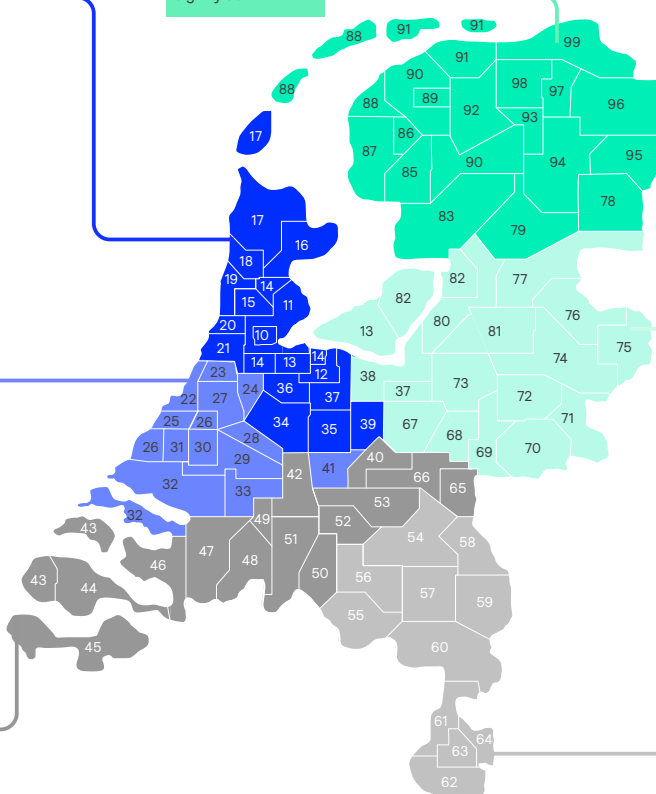

**Dennis Onckels**  
Account Manager  
06 385 753 48  
dennis.onckels@signify.com

**Herco Kruiper**  
Account Manager  
06 225 598 67  
herco.kruiper@signify.com

**Jos Soares**  
Account Manager  
06 131 349 23  
jos.soares@signify.com

### Landmark

**Erick van der Lek**  
Key Account Manager  
06 107 677 56  
erick.van.der.lek@signify.com