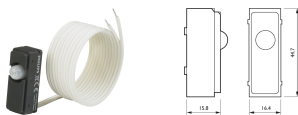

Product

LRM8119/00 Lum Based Ext Sensor 100cm

Bestelgegevens

EOC	Type aanduiding	MOQ	Richtprijs
13946100	LRM8119/00 Lum Based Ext Sensor 100cm	12	134,90€