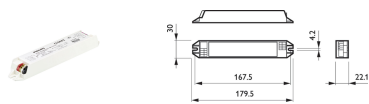

Box, of over de verschillende apparaten binnen het netwerk met de draadloze afstandsbediening.

Product

LLC1685/14 ActiLume Wireless DALI gen2

Bestelgegevens

EOC	Type aanduiding	MOQ	Richtprijs
56939900	LLC1685/14 ActiLume Wireless DALI gen2	1	68,50€