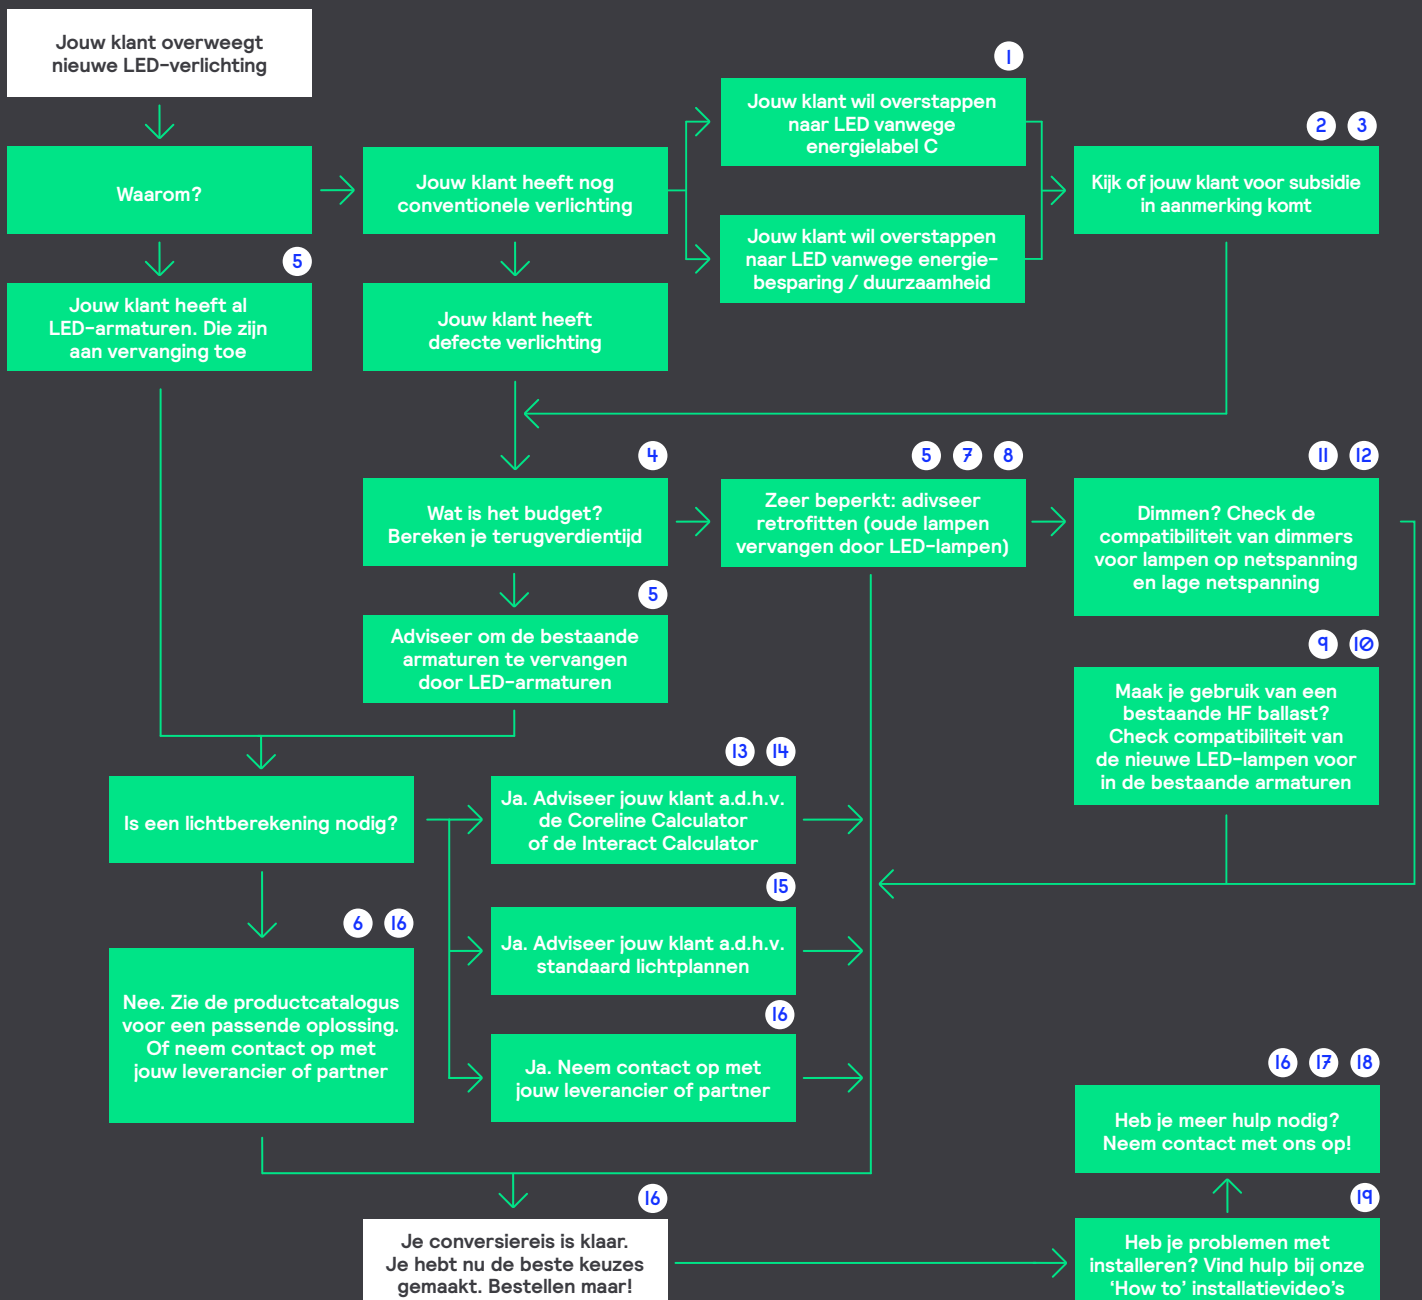

# Maak de switch!

Volg deze stappen om samen met jouw klant over te gaan van conventionele- naar Philips LED-verlichting.

Zie je soms ook door de bomen het bos niet meer en vind je het lastig om jouw klanten een passend advies over Philips LED-verlichting te geven? Met dit overzicht maken we het jou zo makkelijk mogelijk. Volg de kiesboom en vind de juiste documentatie.

Heb je behoefte aan extra hulp, advies of informatie? Ga naar het bijbehorende nummer op de achterkant van de pagina voor de juiste link. Online hulp helpt jou vervolgens direct verder op weg.

Goede reis!