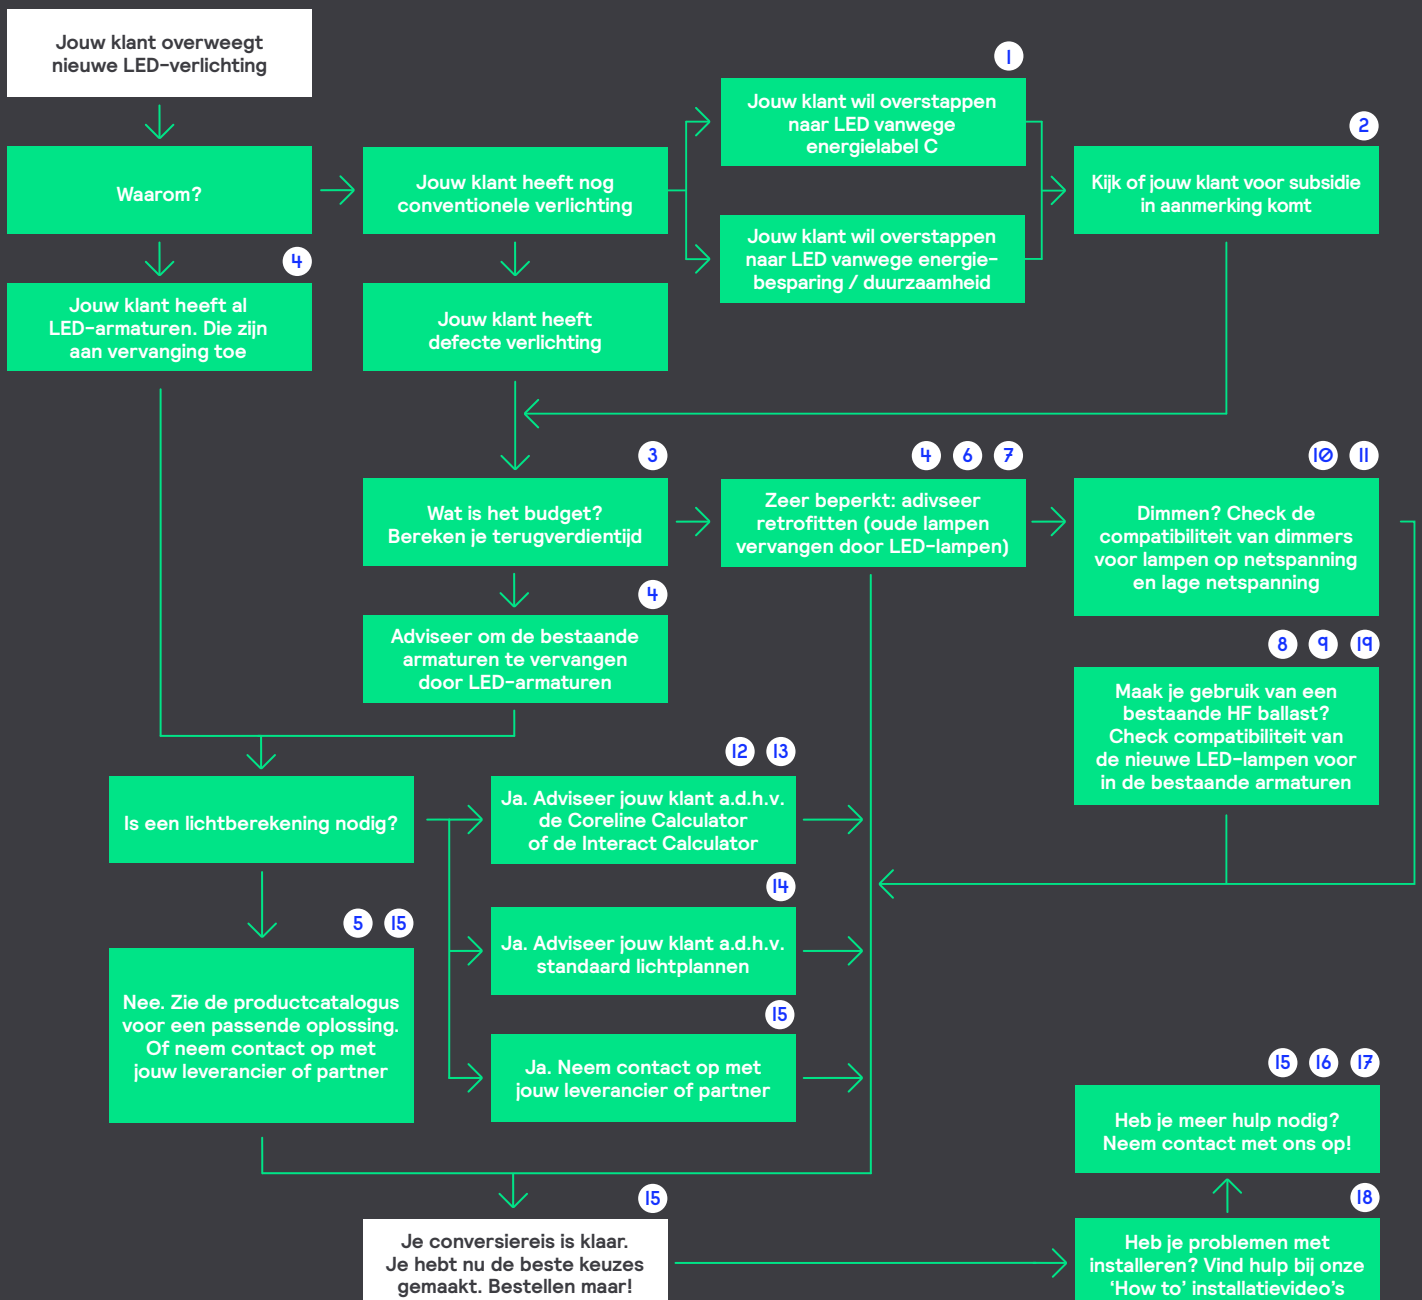

# Maak de switch!

Volg deze stappen om samen met jouw klant over te gaan van conventionele- naar Philips LED-verlichting.

Zie je soms ook door de bomen het bos niet meer en vind je het lastig om jouw klanten een passend advies over Philips LED-verlichting te geven? Met dit overzicht maken we het jou zo makkelijk mogelijk. Volg de kiesboom en vind de juiste documentatie.

Heb je behoefte aan extra hulp, advies of informatie? Ga naar het bijbehorende nummer op de achterkant van de pagina voor de juiste link. Online hulp helpt jou vervolgens direct verder op weg.

Goede reis!