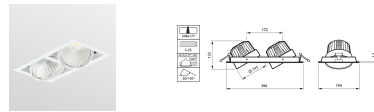

Product

GD302B 175/830 PSU-E MB CP WH

Bestelgegevens

EOC	Type aanduiding	MOQ	Richtprijs
97818100	GD301B 175/830 PSU-E MB CP WH	1	200,00€
97819800	GD301B 275/830 PSU-E MB CP WH	1	220,00€
97820400	GD301B 395/830 PSU-E MB CP WH	1	230,00€
97821100	GD302B 175/830 PSU-E MB CP WH	1	255,00€
97822800	GD302B 175/PW930 PSU-E MB CP WH	1	275,00€
97823500	GD302B 275/830 PSU-E MB CP WH	1	275,00€
97824200	GD302B 275/PW930 DIA-E MB CP WH	1	325,00€
97825900	GD302B 275/PW930 PSU-E MB CP WH	1	295,00€
97826600	GD302B 395/830 PSU-E MB CP WH	1	285,00€