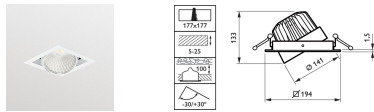

- Optiek: Polycarbonaat
- Opmerkingen:: Compatibiliteit met DC standaard beschikbaar voor alle opties voor dubbele rasterverlichting
- Type: GD301B
- Bij onderhoud moet het product uitgeschakeld en afgekoeld zijn
- Het product moet buiten handbereik worden geïnstalleerd. Het product manipuleren wanneer het heet is, kan alleen met een geïsoleerde handschoen

Product

GD301B 175/830 PSU-E MB CP WH