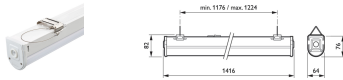

Product

BN124C LED53S/840 IA1 TW1 L1500

BN126C LED64S/840 IA1
TW1 L1200