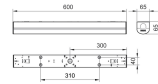

Product

BN126C LED22S/840 PSU TW1 L600