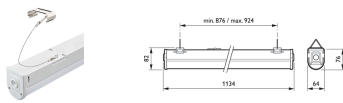

Product

BN124C LED41S/840 IA1 TW1 L1200