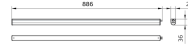

Product

BN021C LED155/840 L900