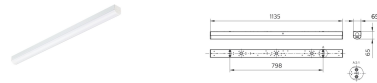

Product

BN126C LED41S/840 PSU ELB3 L1200