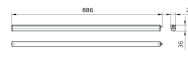

Product

BN021C LED155/840 L900