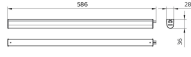

Product

BN021C LED105/840 L600