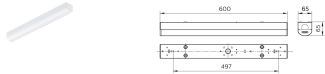

Product

BN126C LED22S/840 PSU L600