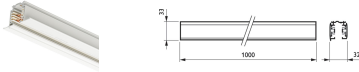

Product

RCS750 3C L1000 ALU (XTS4100-1)

Product

ZRS750 EPSR BK (XTS11-2+41-2)