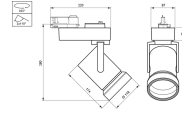

Product
ST720T LED-XNB/PW9-3000 PSD CLM6 BK