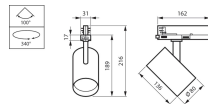

Product
ST714T 20S/PW930 PSU FPO12 WH

ST714T 20S/PC930 PSU
FPO12 BK

ST715T 20S/PC930 PSU
FPO12 BK

Bestelgegevens

EOC	Type aanduiding	MOQ	Richtprijs
01248600	ST715T 20S/PW930 PSU FPO12 WH	1	295,00€
01249300	ST715T 20S/PW930 PSD FPO12 WH	1	325,00€
01251600	ST715T 27S/PW930 PSU FPO18 WH	1	305,00€
01253000	ST715T 27S/PW930 PSU FPO24 WH	1	305,00€
01254700	ST715T 27S/PW930 PSD FPO24 WH	1	335,00€
01256100	ST715T 27S/PW930 PSU FPO30 WH	1	305,00€
01257800	ST715T 27S/PW930 PSU FPO36 WH	1	305,00€
01258500	ST715T 27S/PW930 PSD FPO36 WH	1	335,00€
01250900	ST715T 20S/PC930 PSU FPO12 BK	1	295,00€
01252300	ST715T 27S/PC930 PSU FPO18 BK	1	305,00€
01255400	ST715T 27S/PC930 PSU FPO24 BK	1	305,00€
01259200	ST715T 27S/PC930 PSU FPO36 BK	1	305,00€
01260800	ST714T 20S/PW930 PSU FPO12 WH	1	255,00€
01262200	ST714T 27S/PW930 PSU FPO18 WH	1	265,00€
01264600	ST714T 27S/PW930 PSU FPO24 WH	1	265,00€
01266000	ST714T 27S/PW930 PSU FPO30 WH	1	265,00€
01267700	ST714T 27S/PW930 PSU FPO36 WH	1	265,00€
01268400	ST714T 27S/PC930 PSU FPO36 WH	1	265,00€
01261500	ST714T 20S/PC930 PSU FPO12 BK	1	255,00€
01263900	ST714T 27S/PC930 PSU FPO18 BK	1	265,00€
01265300	ST714T 27S/PC930 PSU FPO24 BK	1	265,00€
01269100	ST705T 20S/PW930 PSU CLM18 WH	1	240,00€
01271400	ST705T 20S/PW930 PSD CLM18 WH	1	270,00€
01272100	ST705T 20S/PW930 PSU CLM30 WH	1	240,00€
01270700	ST705T 20S/PC930 PSU CLM18 BK	1	240,00€
01274500	ST704T 20S/PW930 PSU CLM18 WH	1	205,00€
01276900	ST704T 20S/PW930 PSU CLM30 WH	1	205,00€
01275200	ST704T 20S/PC930 PSU CLM18 BK	1	205,00€