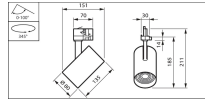

Product
ST715T 20S/PW930 PSU FPO12 WH