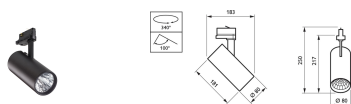

- Garantieperiode: 5 jaar
- Bij plaatsing en/of onderhoud moet het product uitgeschakeld en afgekoeld zijn
- Het product moet buiten handbereik worden geïnstalleerd. Het product manipuleren wanneer het heet is, kan alleen met een isolerende handschoen.
- De armatuur moet volgens de instructies in de montage-instructies worden geïnstalleerd en verwijderd.

Product

ST315T LED27S/CH PSU FR24 BK

ST315T LED27S/830 PSU
FR24 WH

ST315T LED39S/830 PSU
FR24 SI

Bestelgegevens

EOC	Type aanduiding	MOQ	Richtprijs
41343900	ST315T LED27S/CH PSU FR24 BK	1	235,00€
41344600	ST315T LED27S/830 PSU FR24 BK	1	215,00€
40906700	ST315T LED27S/830 PSU FR36 BK	1	215,00€
40910400	ST315T LED20S/PW930 PSU FR12 BK	1	225,00€
40911100	ST315T LED27S/PW930 PSU FR18 BK	1	235,00€
40913500	ST315T LED27S/PW930 PSU FR24 BK	1	235,00€
40914200	ST315T LED27S/PW930 PSD FR24 BK	1	265,00€
40915900	ST315T LED27S/PW930 PSU FR30 BK	1	235,00€
40916600	ST315T LED27S/PW930 PSU FR36 BK	1	235,00€
40917300	ST315T LED27S/PW930 PSU FR60 BK	1	235,00€
40918000	ST315T LED27S/PW935 PSU FR24 BK	1	235,00€
40920300	ST315T LED20S/PC930 PSU FR12 BK	1	225,00€
40922700	ST315T LED27S/DNM PSU FR24 BK	1	235,00€
96521100	ST315T LED39S/830 PSU FR24 BK	1	225,00€
96522800	ST315T LED39S/830 PSU FR36 BK	1	225,00€
96523500	ST315T LED39S/830 PSU FR60 BK	1	225,00€
96524200	ST315T LED39S/827 PSU FR24 BK	1	225,00€
96525900	ST315T LED39S/827 PSU FR36 BK	1	225,00€
96526600	ST315T LED39S/840 PSU FR24 BK	1	225,00€
96527300	ST315T LED39S/840 PSU FR36 BK	1	225,00€
41345300	ST315T LED27S/830 PSU FR24 WH	1	215,00€
40909800	ST315T LED20S/PW930 PSU FR12 WH	1	225,00€
40912800	ST315T LED27S/PW930 PSU FR24 WH	1	235,00€
40919700	ST315T LED27S/PW940 PSU FR24 WH	1	235,00€
40921000	ST315T LED27S/PC930 PSU FR24 WH	1	235,00€
96512900	ST315T LED39S/830 PSU FR24 WH	1	225,00€
96513600	ST315T LED39S/830 PSU FR30 WH	1	225,00€
96514300	ST315T LED39S/830 PSU FR36 WH	1	225,00€
96515000	ST315T LED39S/830 PSU FR60 WH	1	225,00€
96516700	ST315T LED39S/827 PSU FR24 WH	1	225,00€
96517400	ST315T LED39S/827 PSU FR36 WH	1	225,00€
96518100	ST315T LED39S/840 PSU FR24 WH	1	225,00€
96519800	ST315T LED39S/840 PSU FR36 WH	1	225,00€
96528000	ST315T LED39S/830 PSU FR24 SI	1	225,00€
96529700	ST315T LED39S/830 PSU FR36 SI	1	225,00€