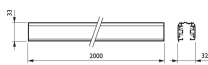

Product

RCS750 3C L2000 ALU (XTS4200-1)