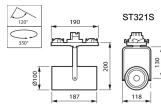

Product

ST321S LED27S/PW930 PSU MB BK

Product

ST321Y LED27S/830 PSU MB WH