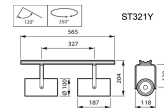

Product

ST321S LED27S/PW930 PSU MB BK

Product

ST321Y LED27S/830 PSU MB WH